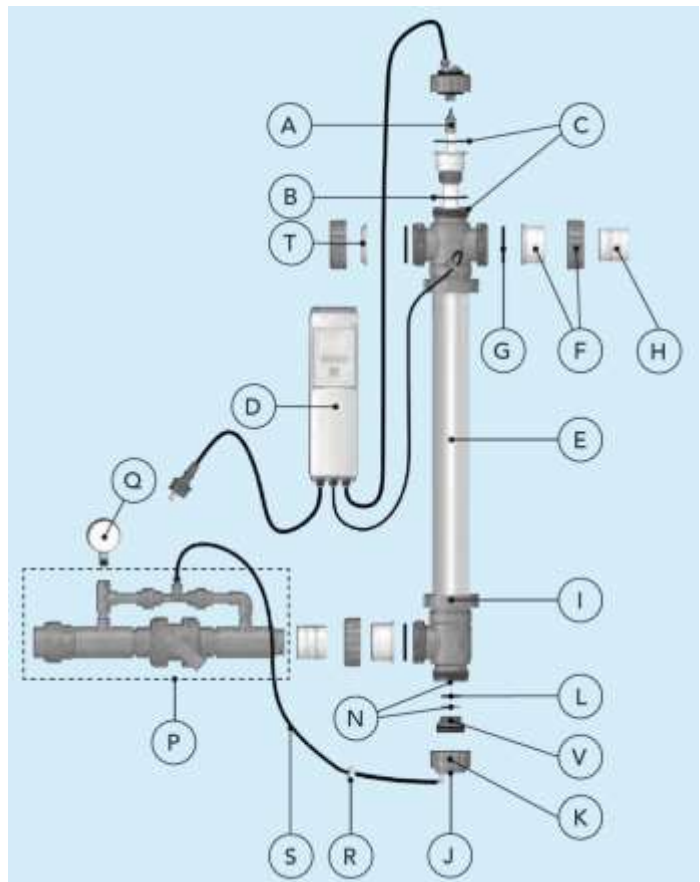

LAMPA UV z ozonem model 2022 – na zapytanie