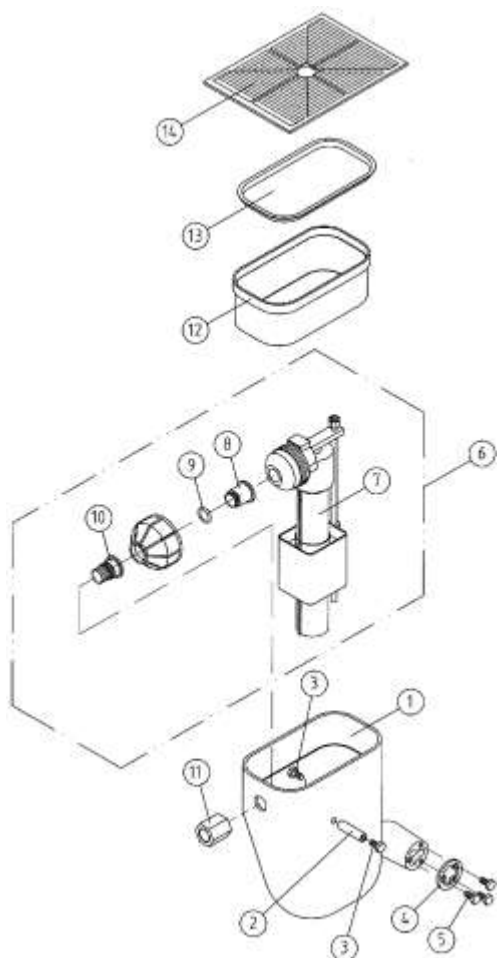

Regulator poziomu wody do skimmera z brązu