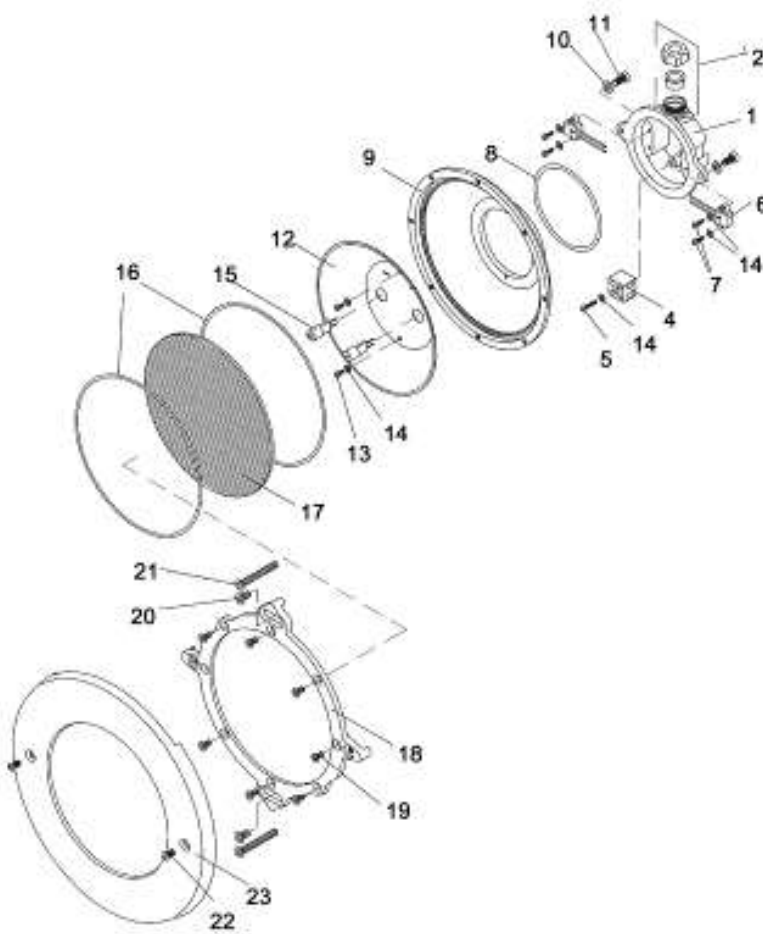

Lampa 2 x 50 i 2x 65W z brązu - nowy typ

Kod	Numer części	Cena netto w EUR/szt
43704	2	42,43
43730	6+7+14	13,92
43732	8	16,30
43733	9	198,10
43734	12	49,74
43714	16	14,77
43738	17	196,06
43190	12+13	119,50
43707	3	89,96
43657	1+10+11	172,45
43659	18-21	138,35
43660	4	6,62

Lampa 2 x 50 i 2x 65W STARY TYP - części na zapytanie