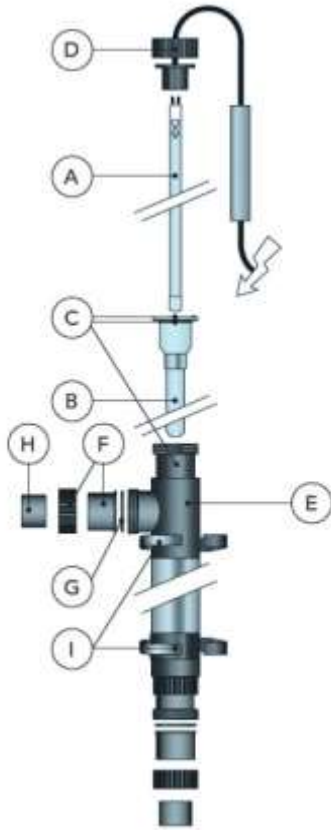

Lampy UV

Lampa UV 75 W zalecana do wody słonej, model TEBAS