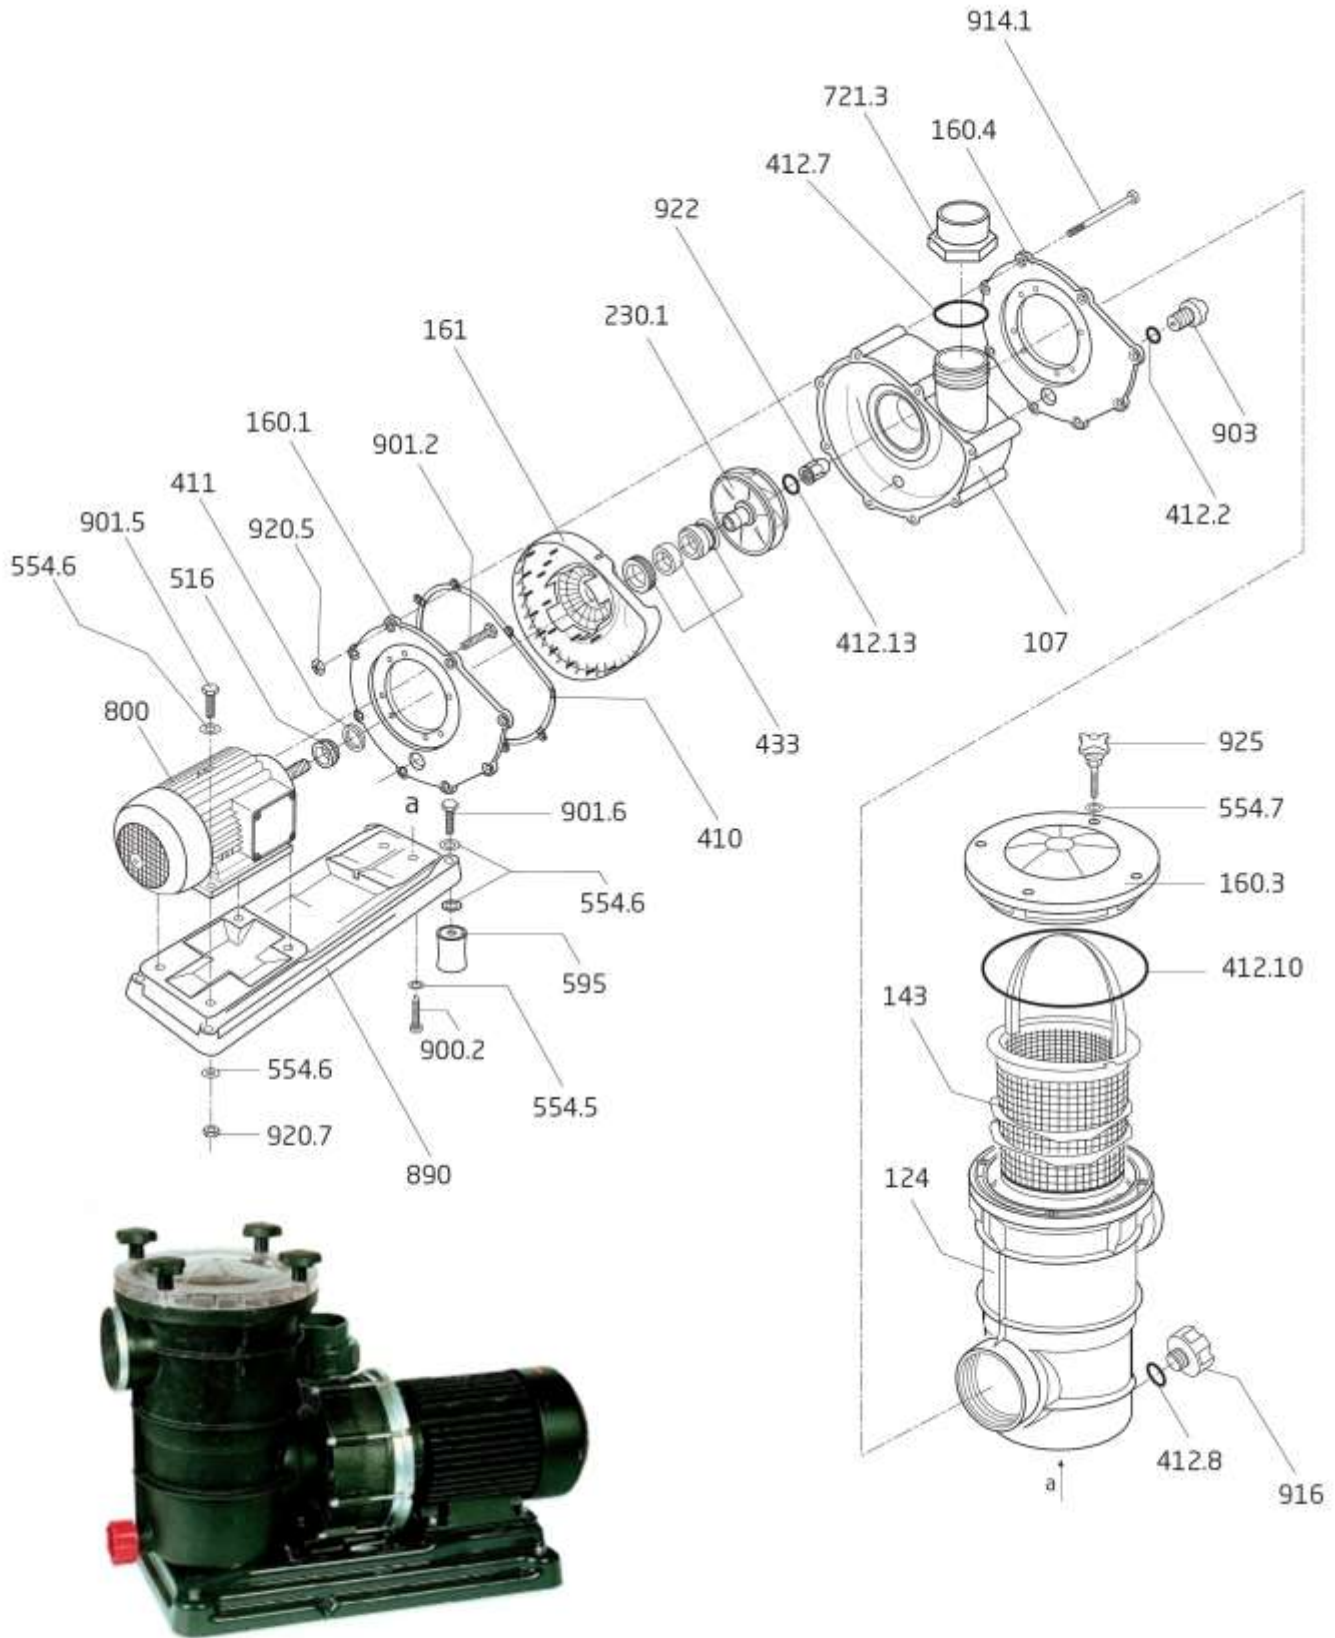

Badu FA 21-80/56 - na zapytanie