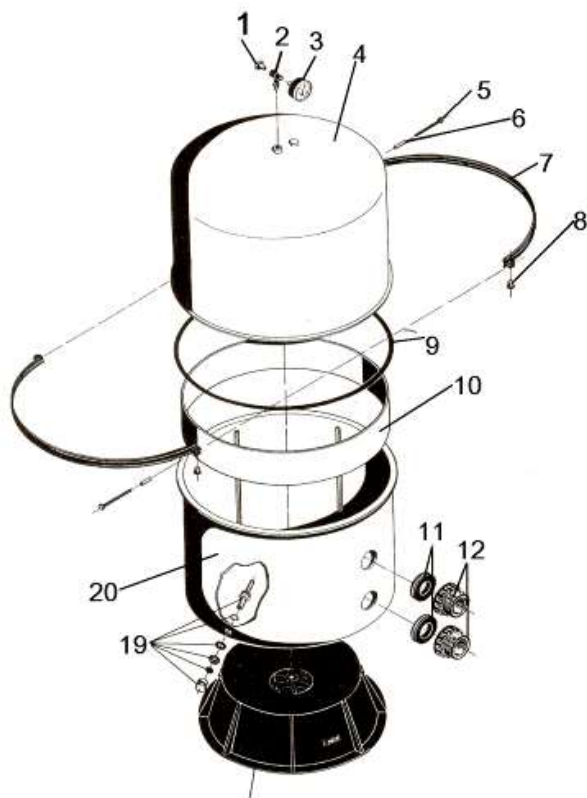

FILTR SWIM TEC

Kod	Nazwa	Numer części	Cena netto w EUR/szt.
e14509	odpowietrznik kompletny	1+2+3	30,00
e14506	odpowietrznik bez manometru	1+2	18,00
e86002	manometr gwint od spodu	3	6,25
e14917	przyłącza zaworu 1 1/2"	21	30,00
e14722	obejma spinająca do śr.400 mm	5 +6+7+8	108,00
e14738	obejma spinająca do śr.500 mm	5 +6+7+8	180,00
e14750	obejma spinająca do śr.600 mm	5 +6+7+8	216,00
e14724	uszczelka filtra śr.400 mm	9	30,00
e14740	uszczelka filtra śr.500 mm	9	57,60
e14752	uszczelka filtra śr.600 mm	9	51,60
e86030	nypel wyjściowy 1 1/2"	11+12	10,53
e14200	górny rozdzielacz	13	8,00
e14204	dolny rozdzielacz 8 x 3/4"	15	24,50
e14522	rurka szczelinowa 3/4 ",dł.110mm do 400 mm	16	2,10
e14206	rurka szczelinowa 3/4 ",dł.160mm do 500 mm	16	2,10
e14216	rurka szczelinowa 3/4 " dł.225mm do 600 mm	16	2,10
e14512	spust wody z filtra	19	8,00
e14716	dolna część zbiornika śr.400 mm	20	176,25
e14732	dolna część zbiornika śr.500 mm	20	302,50
e14748	dolna część zbiornika śr.600 mm	20	385,00
e14714	górna część zbiornika śr.400 mm	4	170,00
e14730	górna część zbiornika śr.500 mm	4	267,50
e14746	górna część zbiornika śr.600 mm	4	331,25