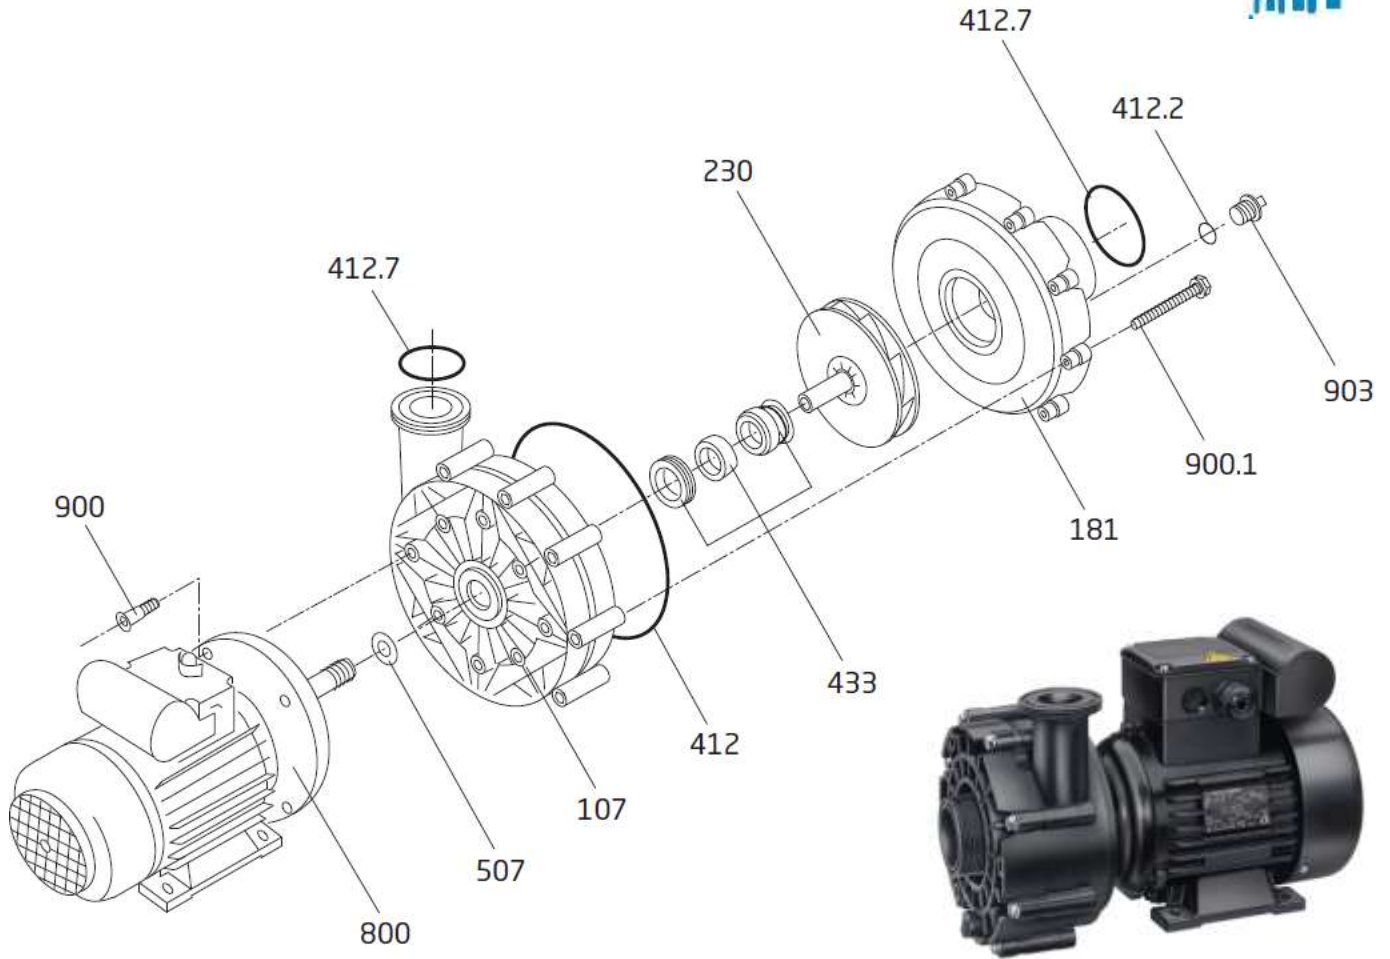

BADU 21-40 - na zapytanie