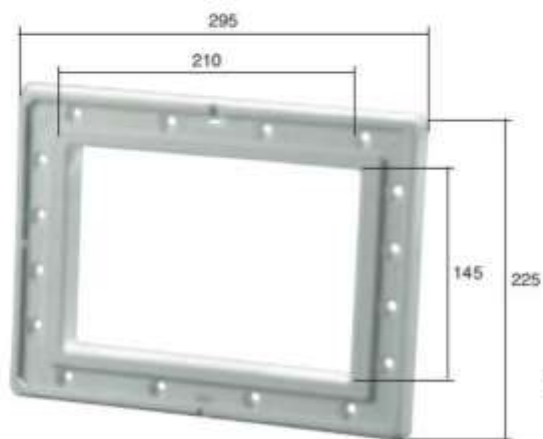

Kołnierze dociskające uszczelki do skimmerów

e42314