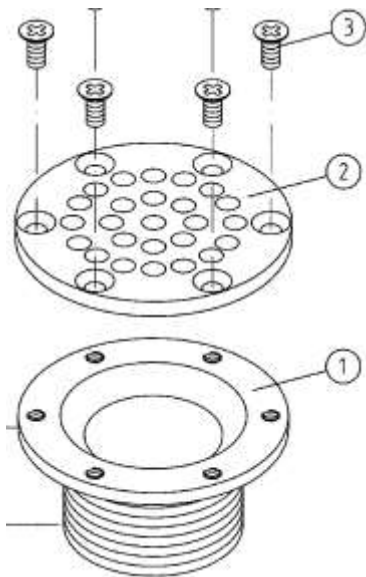

Odplyw rynny z brązu GZ 2 ”