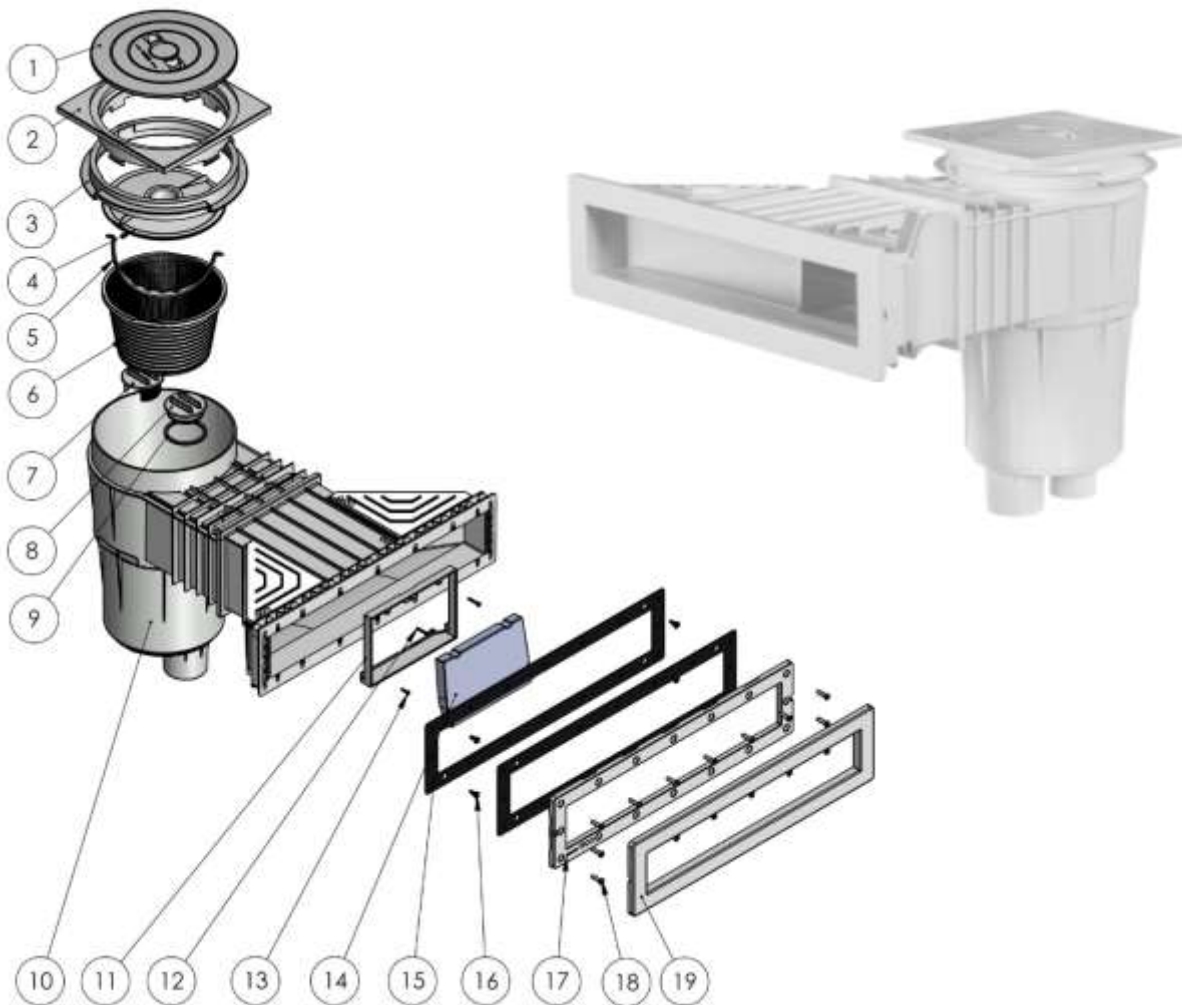

Skimmer EURONORM wąska ramka kod 20417

Kod	Nazwa	Numer części	Cena netto w EUR / szt
E42308	pokrywa skimmera kwadrat	1+2	37,21
E42310	tuleja	3	10,08
E42300	przyłącze węża	4	12,69
E42306	koszyk skimmera z rączką	5+6	6,79
E42280	korek regulacyjny	7	3,24
E42282	korek zaślepiający	8 + 9	4,01
E42304	ramka klapki	11	9,50
E43205	klapka	14	10,96
E43206	uszczelka	15	34,04
E43207	kołnierz dociskowy	17	19,24
E43208	ramka kryjąca	19	7,81