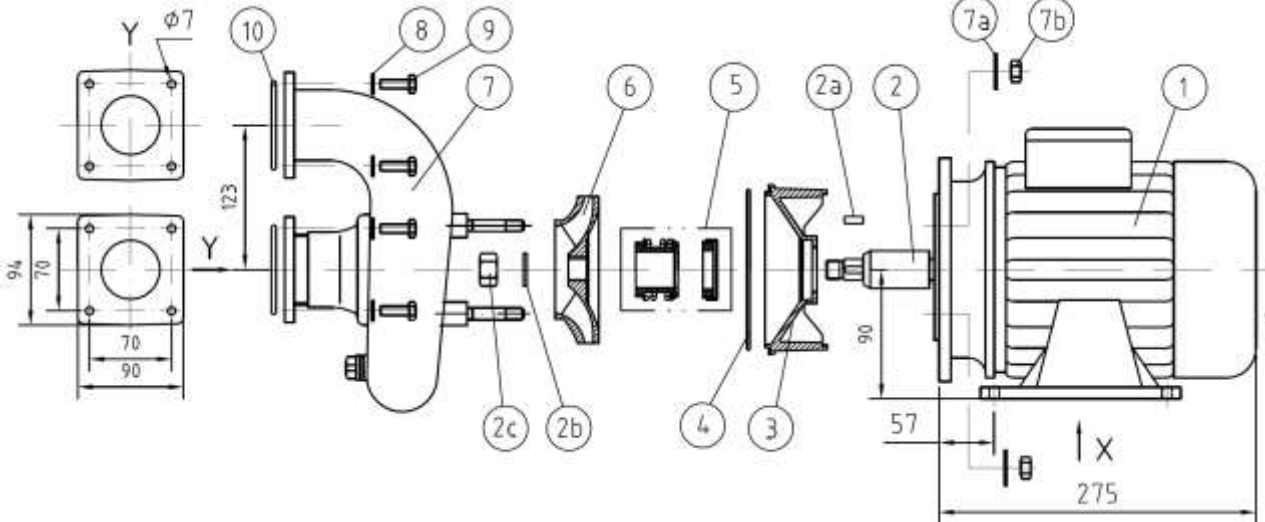

2,2kW, 230V FB65 Art.7752150