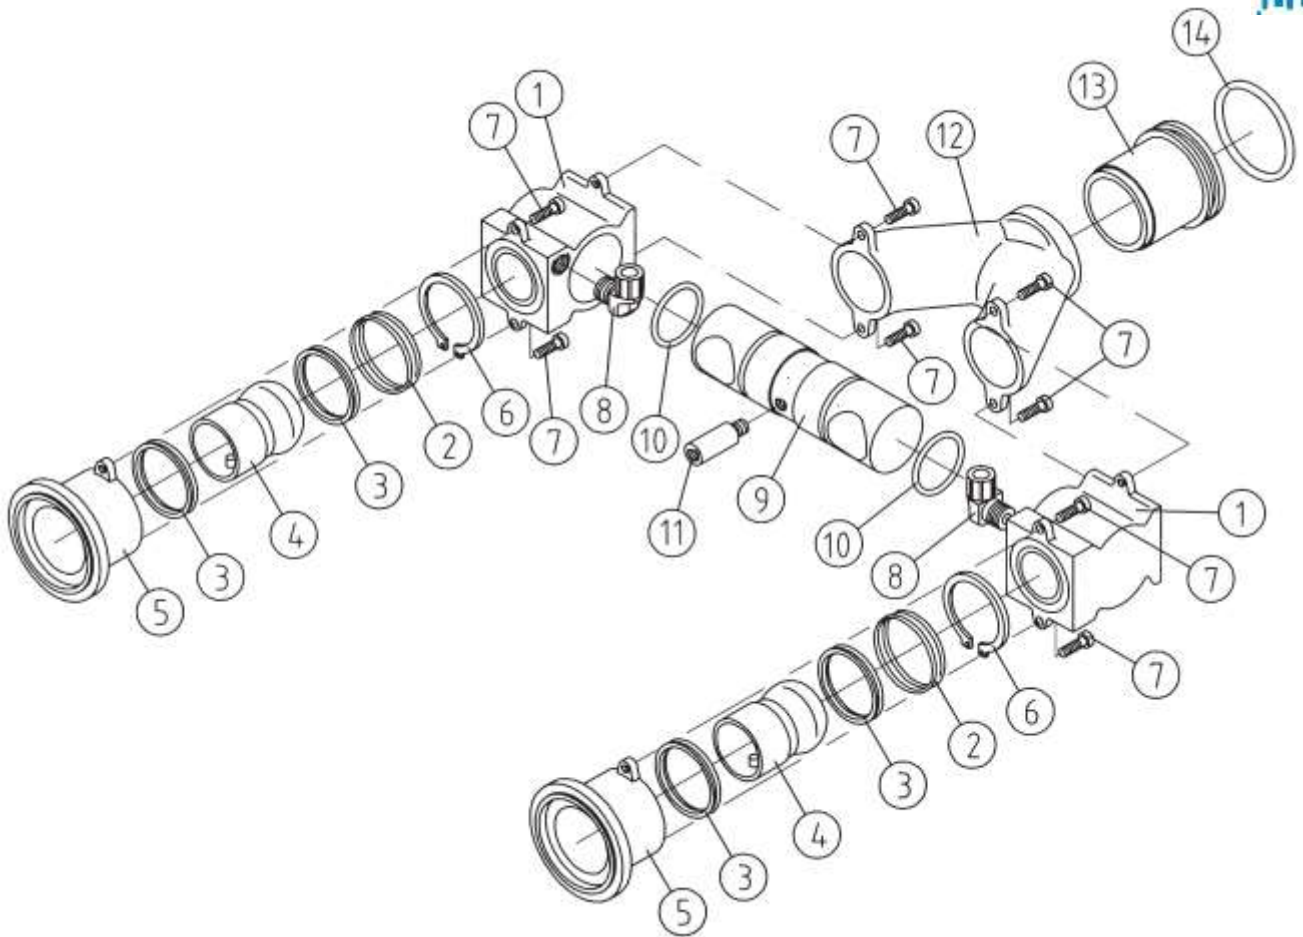

Masaż Taifun DUO - Ceny na zapytanie