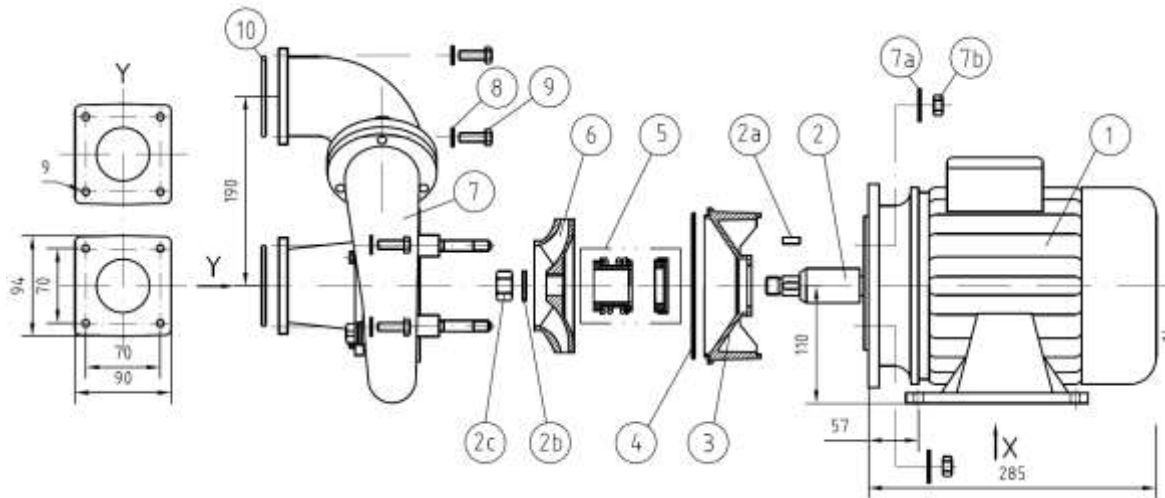

4,0 kw i 5,5 kw 400V typ SB80