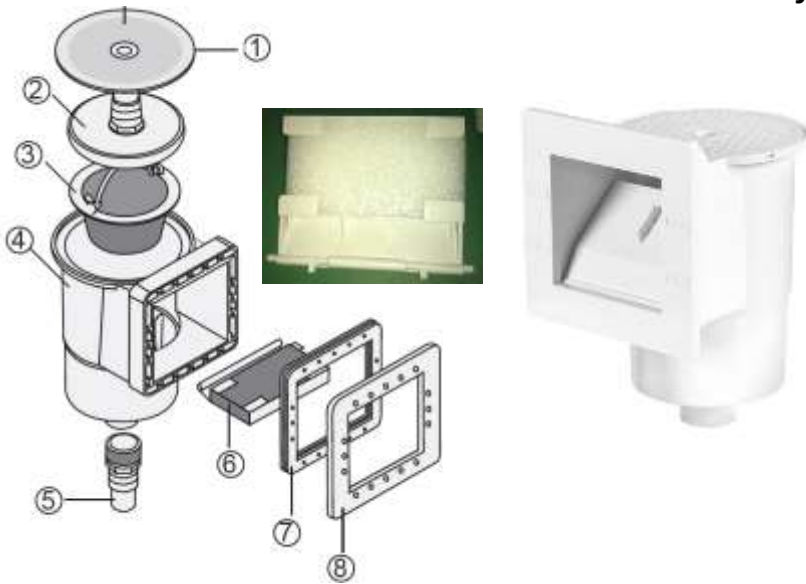

Miniskimmer z tworzywa model 2

Kod	Numer części	Cena netto w EUR/szt
e42400	1	9,00
e42401	2	9,00
e43104	3	10,70
24245	5	1,80
A-050-B9	6	12,80
e42404	7	6,95
e42405	8	8,90