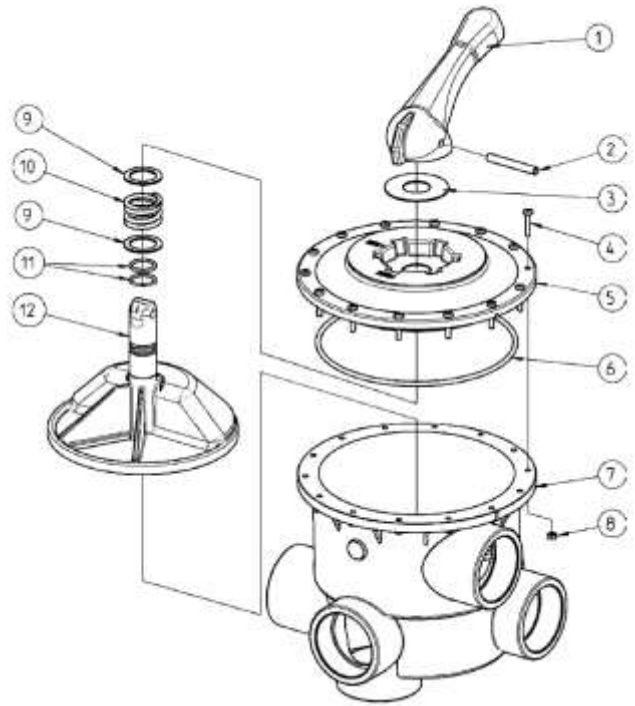

3 cale nowy model