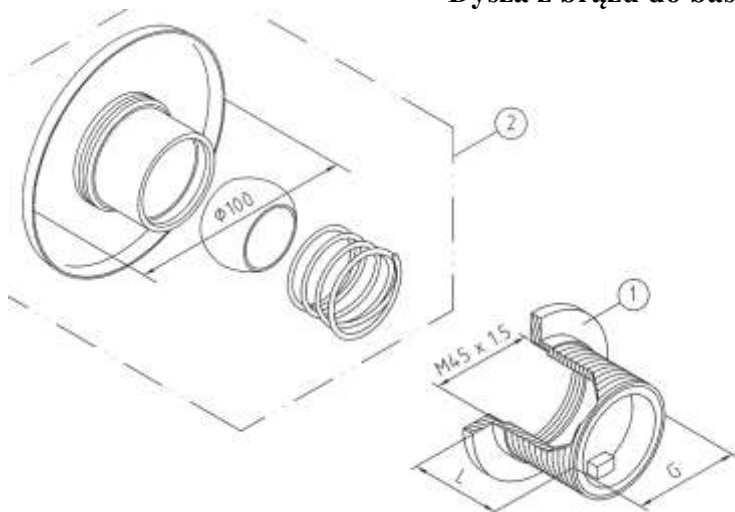

Dysza z brązu do basenu płytkowego

Kod	Numer części	Cena netto w EUR / szt
e7771370	1 = gwint 1 1/2", 40 mm	46,92
e7771371	1 = gwint 1 1/2", 70 mm	69,52
e7771372	1 = gwint 2", 40 mm	98,16
e7771373	1 = gwint 2", 70 mm	93,83
	2	77,06