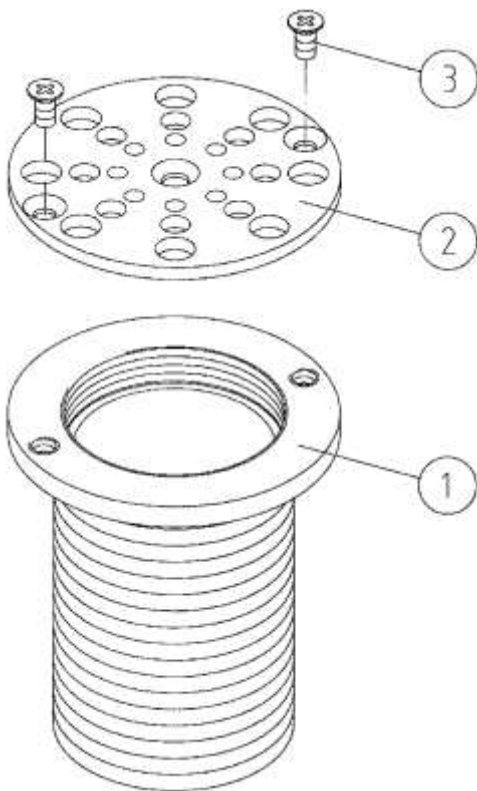

Odplyw rynny z brązu GZ 1 1/2 ”