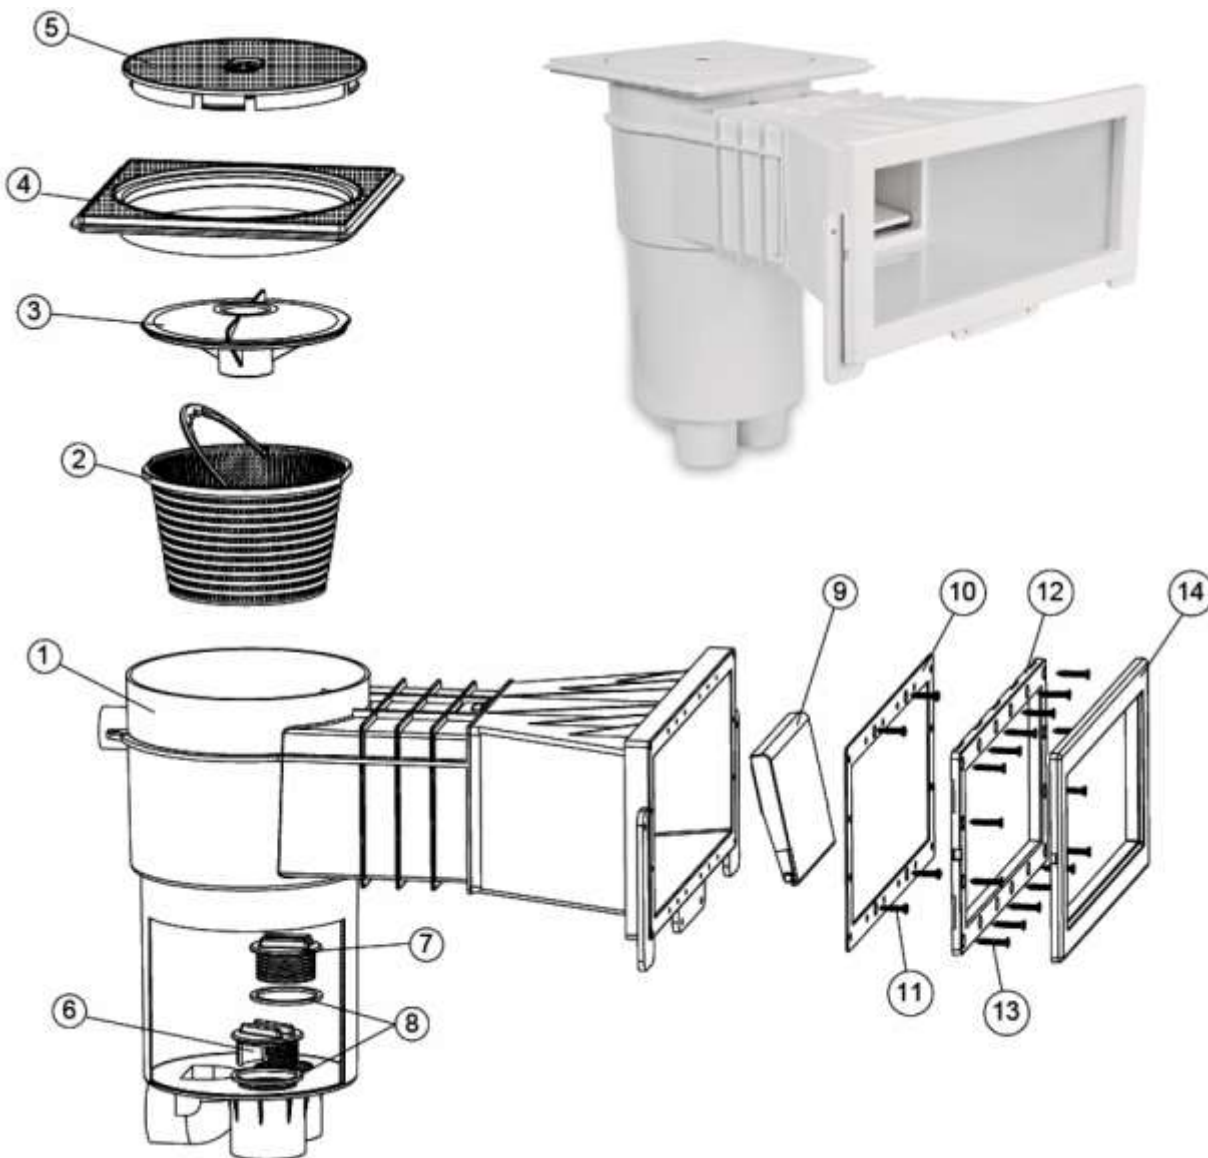

Skimmer szeroki EURO kod 20420

Kod	Numer części	Cena netto w EUR / szt
E42306	2	6,79
E01205	3	12,50
E01201	4 + 5	26,00
E42280	6 + 8	3,24
E42282	7 + 8	4,01
E01210	9	15,00
E01213-G	10	12,50
E012122	11	10,00
E01214	12	12,50
B-039-25	13	0,75
E01215	14	10,00