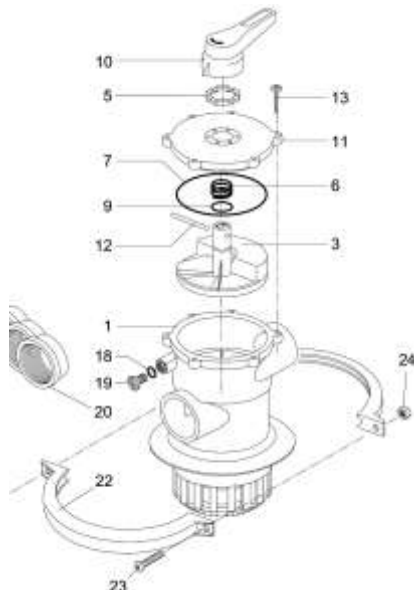

1 1/2 i 2" stary model

Zawór 1 1/2 "