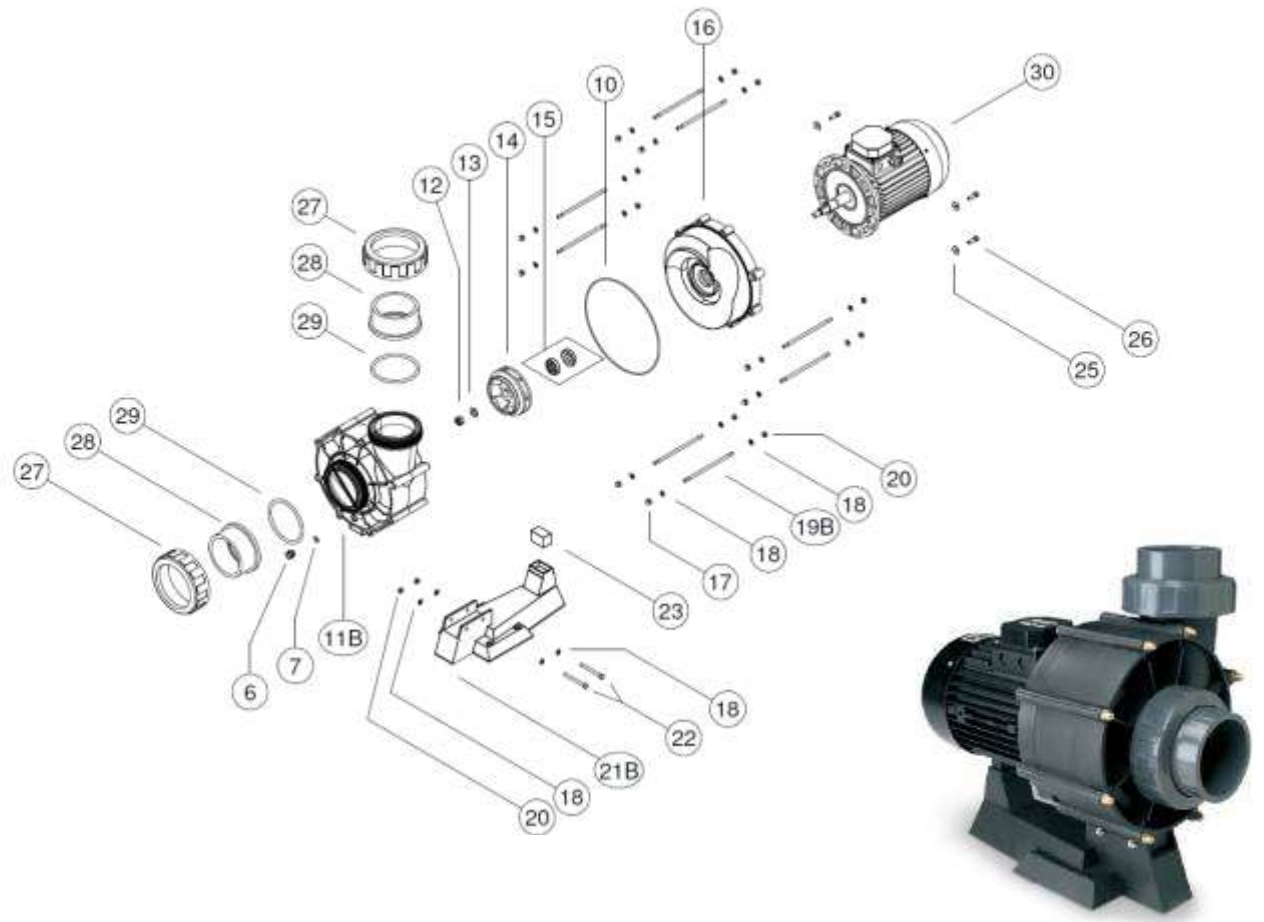

Pompa Atlas

Ceny podawane na zapytanie