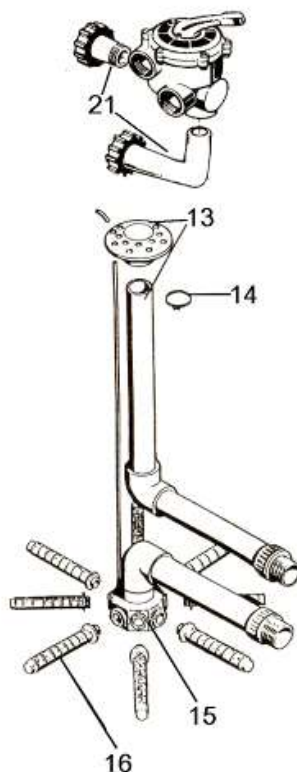

FILTR SWIM TEC

Kod	Nazwa	Numer części	Cena netto w EUR/szt.
e14509	odpowietrznik kompletny	1+2+3	30,00
e14506	odpowietrznik bez manometru	1+2	18,00
e86002	manometr gwint od spodu	3	6,25
e14917	przyłącza zaworu 1 1/2"	21	30,00
e14722	obejma spinająca do śr.400 mm	5 +6+7+8	108,00
e14738	obejma spinająca do śr.500 mm	5 +6+7+8	180,00
e14750	obejma spinająca do śr.600 mm	5 +6+7+8	216,00
e14724	uszczelka filtra śr.400 mm	9	30,00
e14740	uszczelka filtra śr.500 mm	9	57,60
e14752	uszczelka filtra śr.600 mm	9	51,60
e86030	nypel wyjściowy 1 1/2"	11+12	10,53
e14200	górny rozdzielacz	13	8,00
e14204	dolny rozdzielacz 8 x 3/4"	15	24,50
e14522	rurka szczelinowa 3/4 ",dł.110mm do 400 mm	16	2,10
e14206	rurka szczelinowa 3/4 ",dł.160mm do 500 mm	16	2,10
e14216	rurka szczelinowa 3/4 " dł.225mm do 600 mm	16	2,10
e14512	spust wody z filtra	19	8,00
e14716	dolna część zbiornika śr.400 mm	20	176,25
e14732	dolna część zbiornika śr.500 mm	20	302,50
e14748	dolna część zbiornika śr.600 mm	20	385,00
e14714	górna część zbiornika śr.400 mm	4	170,00
e14730	górna część zbiornika śr.500 mm	4	267,50
e14746	górna część zbiornika śr.600 mm	4	331,25