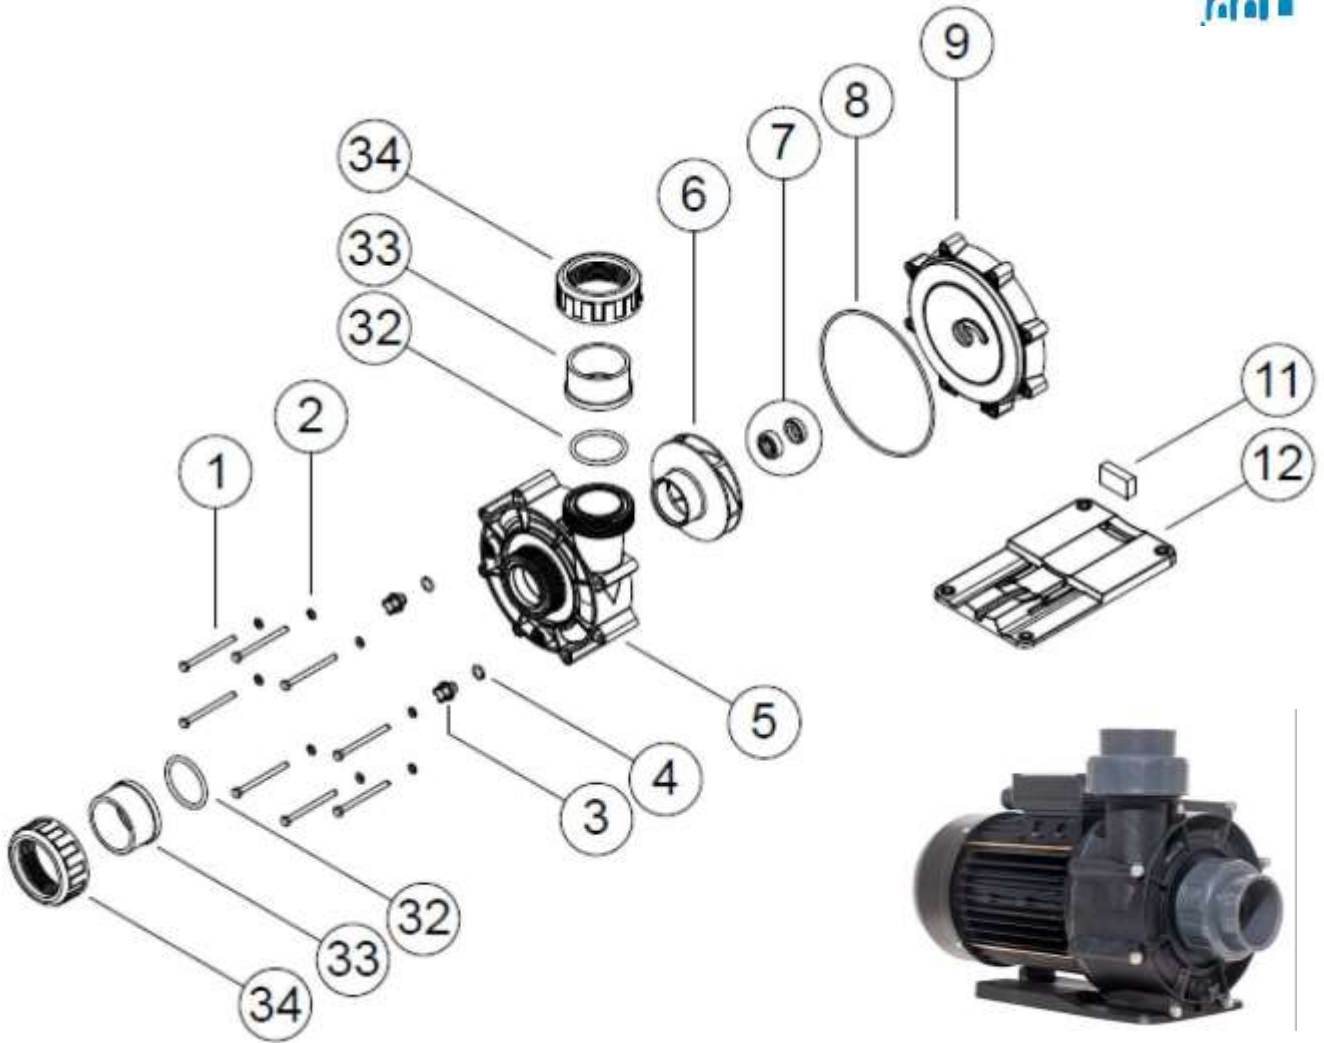

Pompa masażu Cala

Kod	Nr części	Cena netto w EURO/szt
HD026040	1	2,46
HD031005	2	0,72
HD036000	3	1,02
HD021100	4	0,36
HD041165	5	38,94
HD051260	6 do 1,1kW - 1,5HP	25,98
HD051255	6 do 1,5kW - 2HP	25,98
HD051250	6 do 2,2kW - 3HP	25,98
HD051245	6 do 2,9kW - 4HP	25,98
HD056005	7	25,50
HD021200	8	4,86
HD061055	9	50,28
HD071015	11	2,22
HD066040	12	12,66
HD021120	32+33+34	13,44