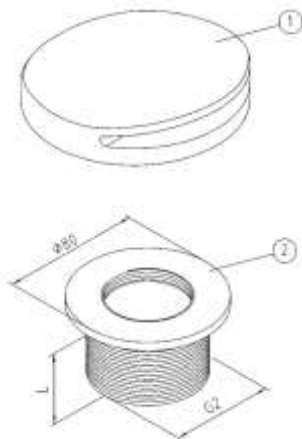

Muszla z brązu do basenu płytkowego

Kod	Numer części	Cena netto w EUR/szt
e7771382	1	168,90
e7771383	2 =gwint 2", 40 mm	88,44
e7771384	2 =gwint 2", 70 mm	84,53