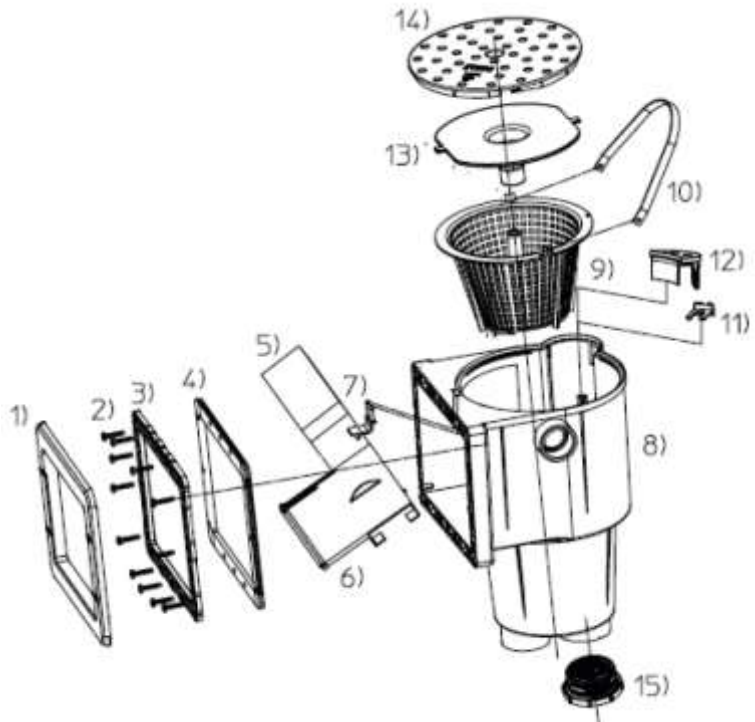

Skimmer White de LUX z tworzywa

Kod	Nazwa	Numer części	Cena netto w EUR / szt
e42450	ramka maskująca	1	na zapytanie
e42451	ramka dociskowa	3	na zapytanie
e42452	uszczelka	4	na zapytanie
e42453	klapka	5 + 6	na zapytanie
e42454	uchwyt klapki	7	na zapytanie
e42456	koszyk	9 + 10	na zapytanie
e42458	pokrywa	12 + 14	na zapytanie
e42459	przyłącze węża	13	na zapytanie