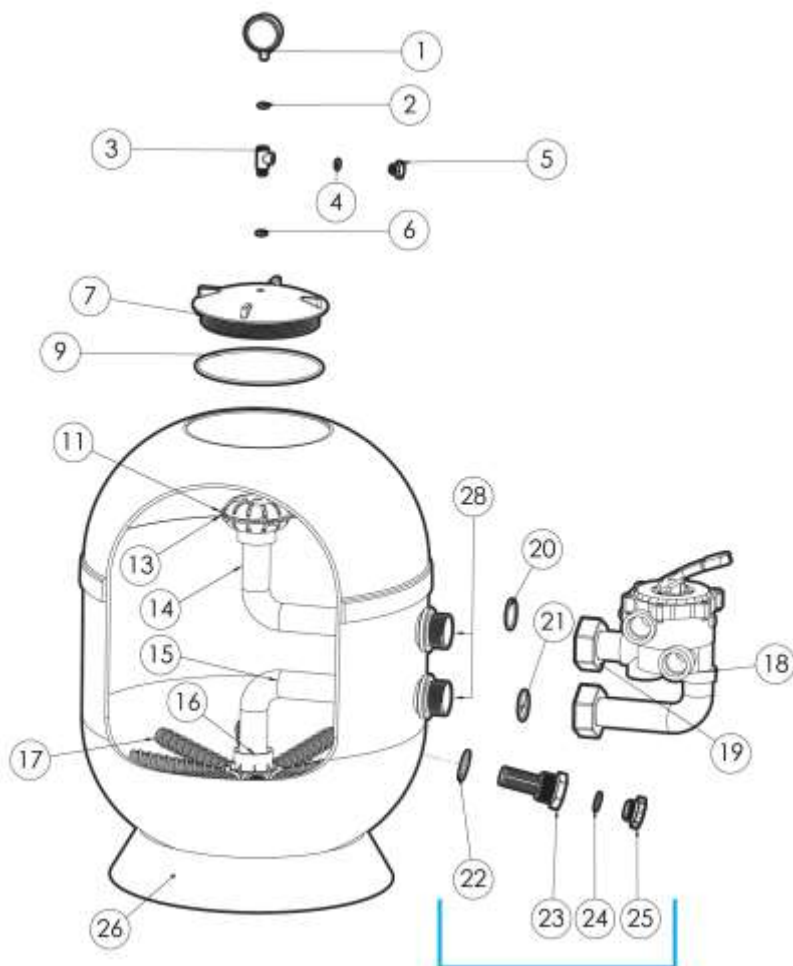

Filtr Tebas BATTERY II

Kod	Nazwa artykułu	Nr części	Cena netto w EUR/szt
e88000	odpowietrznik bez manometru	od 2 do 6	19,60
e14509	odpowietrznik z manometrem	od 1 do 6	22,63
e88001	pokrywa filtra Batory II - przezroczysta	7	42,38
e88002	uszczelka pokrywy	9	7,81
e88003	rozdzielacz górny	11	30,23
e14922	dolny rozdzielacz 8x1" do śr. 500 i 600m	16	18,40
e86034	dolny rozdzielacz 12x1" do śr. 750 i 900mm	16	33,13
e14923	rurka szczelinowa 1" x 175mm do śr.500mm	17	1,74
e14924	rurka szczelinowa 1" x 225mm do śr.600mm	17	1,74
e14925	rurka szczelinowa 1" x 260mm do śr.750 mm	17	3,47
e14925 + e14930 + e14932	rurka szczelinowa 1" x do śr.900 mm	17	8,75
e88006	zawór 1 1/2 cala	18	91,25
e88007	zawór 2 cale	18	177,50
e88008	przyłącza zaworu 1 1/2 cala	19	35,44
e88009	przyłącza zaworu 2 cale	19	54,75
e88010	uszczelki przyłączy zaworu	20+21	8,45
e88011	korek spustu wody z filtra z uszczelką	24 + 25	4,20
e88012	spust wody z filtra z uszczelką	22 + 23	15,40
e88013-510	podstawa filtra 510 m okrągła	26	112,92
e88013-620	podstawa filtra 620mm okrągła	26	112,92
e88013-750	podstawa filtra 750mm okrągła	26	166,00
e88013-900	podstawa filtra 900mm okrągła	26	166,00
e88014	nypel wyjściowy ze zbiornika filtra Batory II , Sirius II Norm	28	12,67