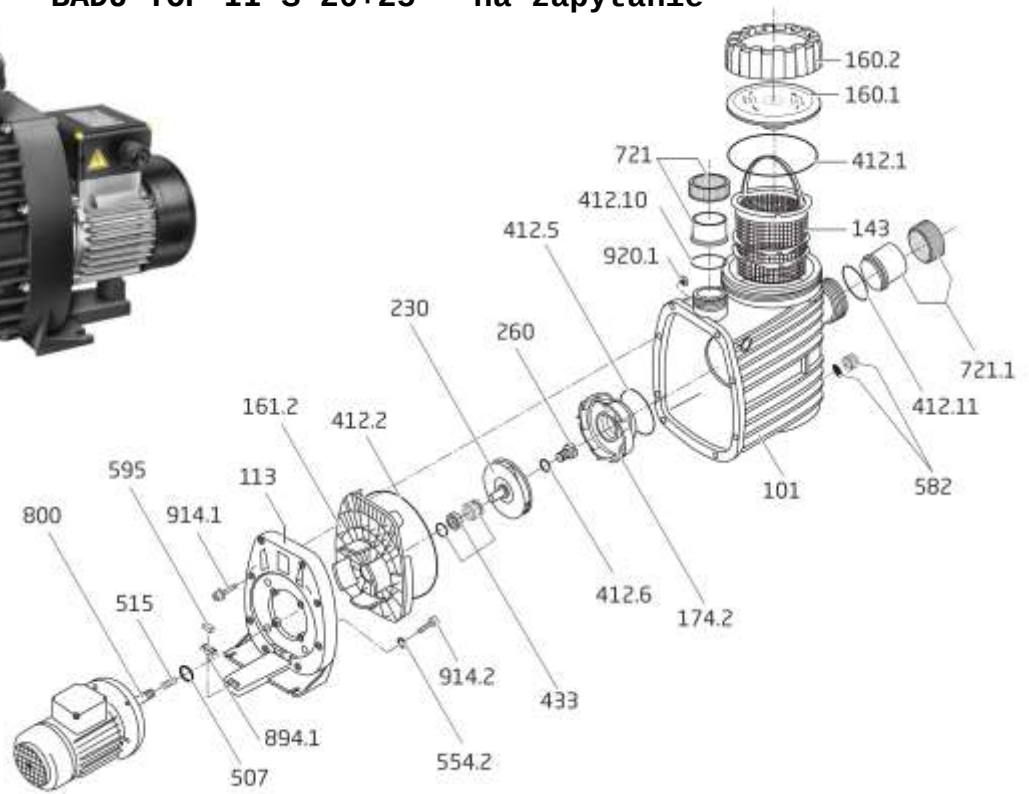

BADU TOP II S 20+25 - na zapytanie