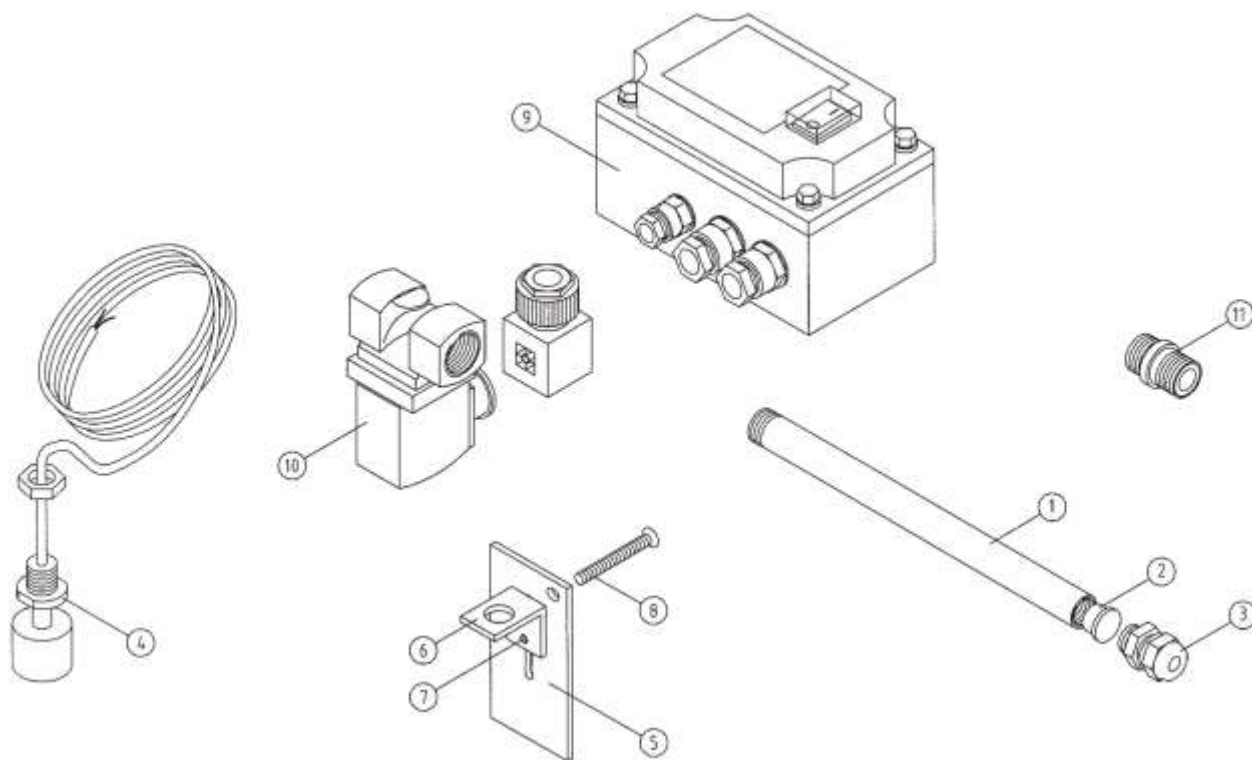

Regulator poziomu elektroniczny do skimmera z brązu Standard