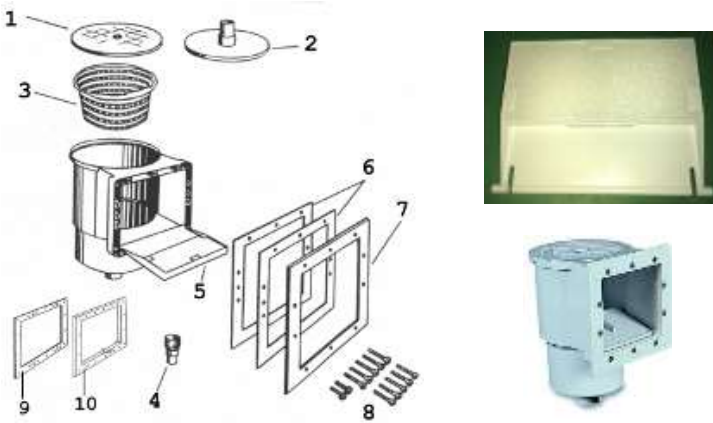

Miniskimmer z tworzywa model 1 typ Olympic

Kod	Numer części	Cena netto w EUR/szt
E43100	1	10,90
E43102	2	10,35
E43104	3	10,70
24245	4	1,80
E43108	5	10,00
E43110	6	11,00
E43112	7	12,70
E43114	8	10,00
E43200	9	17,50
E43202	10	12,50