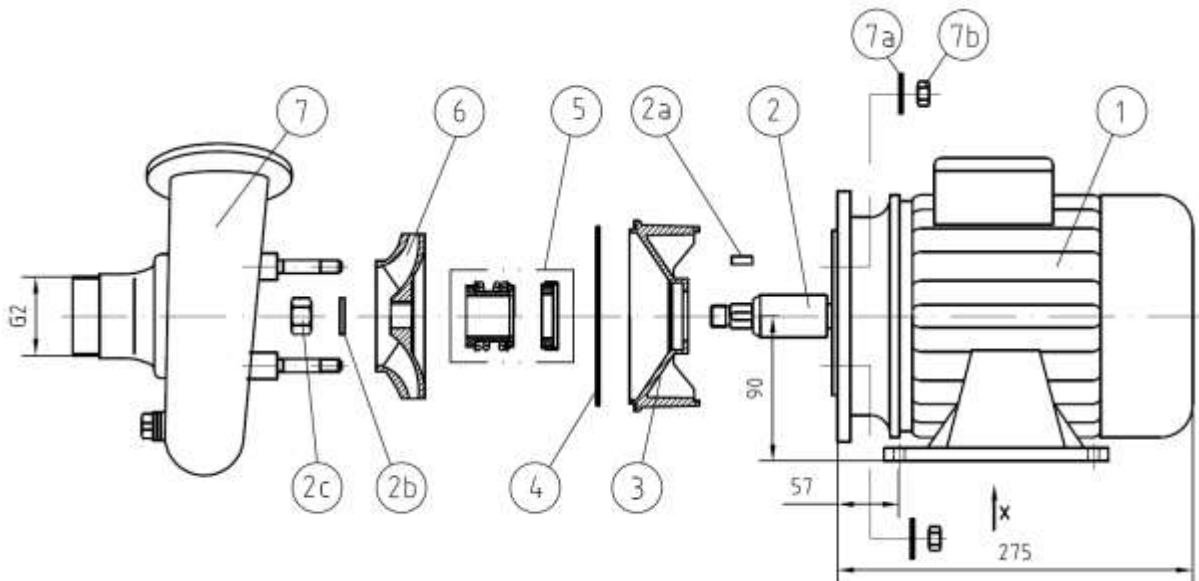

Pompa Hugo Lahme z brązu

Ceny części na zapytanie (dostępne też dla wykonań do wody słonej)