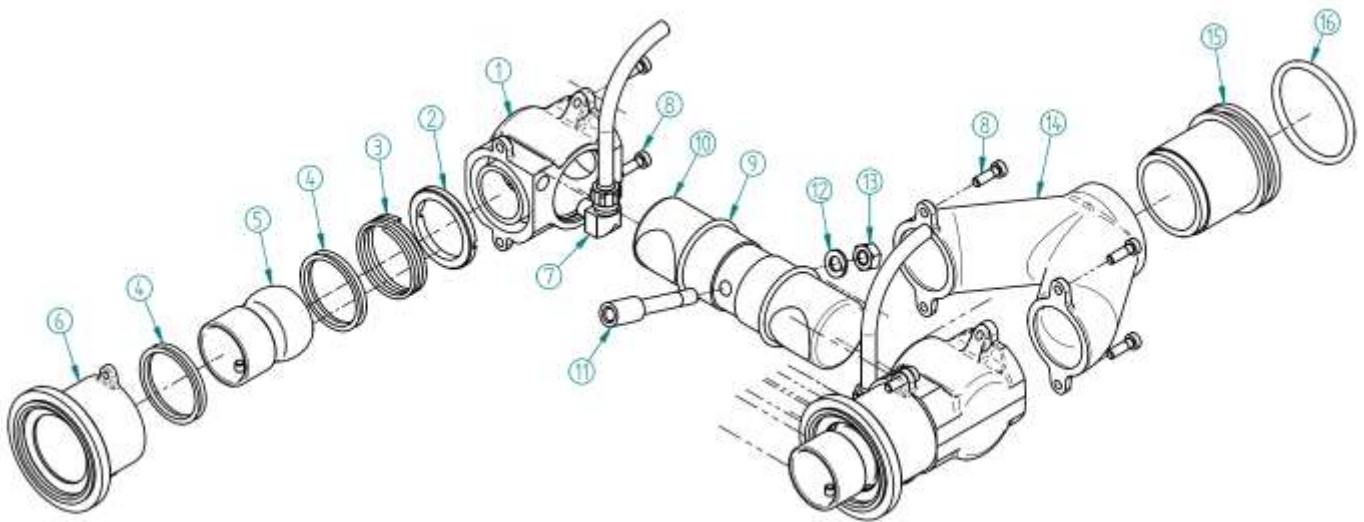

Masaż Taifun DUO od 2010 - Ceny na zapytanie