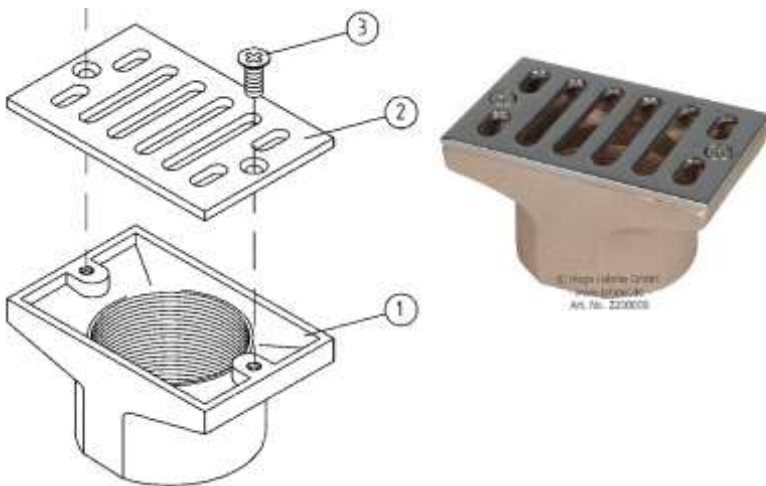

Odplyw rynny z brązu 100x60mm i 160x60mm

Kod	Numer części	Cena netto EUR/szt.
e7771357	2 dla wym. 100 x 60mm	49,91
e7771358	3	3,06
e7771359	2 dla wym. 160 x 60mm	64,68