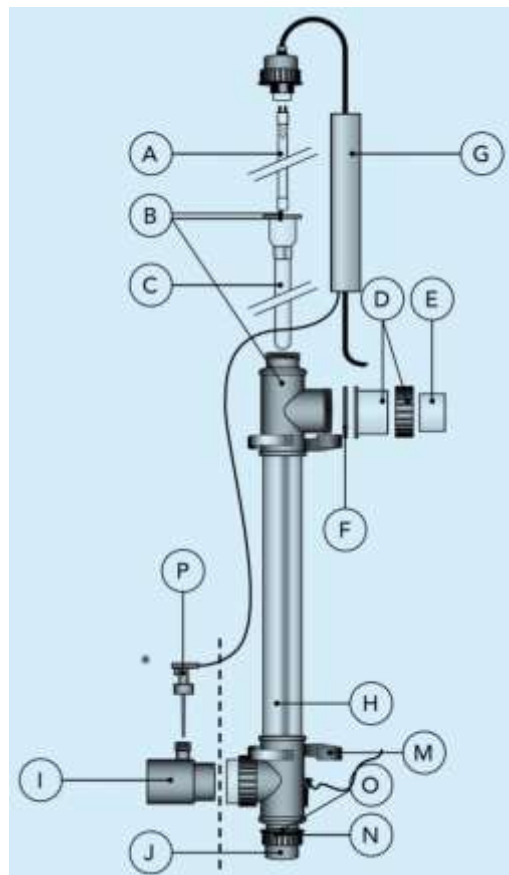

Lampy UV

Model UV-C Tech 75W

Kod	Nazwa artykułu	Numer części	Cena netto w EUR/szt
e980004	wkład lampy UV-C Tech 75W	A	65,38
e800912	uszczelki osłony (3 sztuki)	B	8,00
e980917	osłona	C	61,07
e914002	zasilacz	G	117,97
e915000	półśrubunek-2 szt	D	36,75
e800941	uszczelki półśrubunka	F	8,22
e914003	nakrętka zaślepiająca	J+N+O	16,16

Model Budget

Kod	Nazwa artykułu	Numer części	Cena netto w EUR/szt.
e980006	wkład lampy UV 75W	A	37,60
e800912	uszczelki osłony	B	8,00
e800956	osłona	C	31,08
e915000	półśrubunek- 2szt	D	36,74
e800941	uszczelki śrubunka	F	8,22
e990022	zasilacz	G	124,80
e914004	nakrętka zaślepiająca	J+N+O	16,16