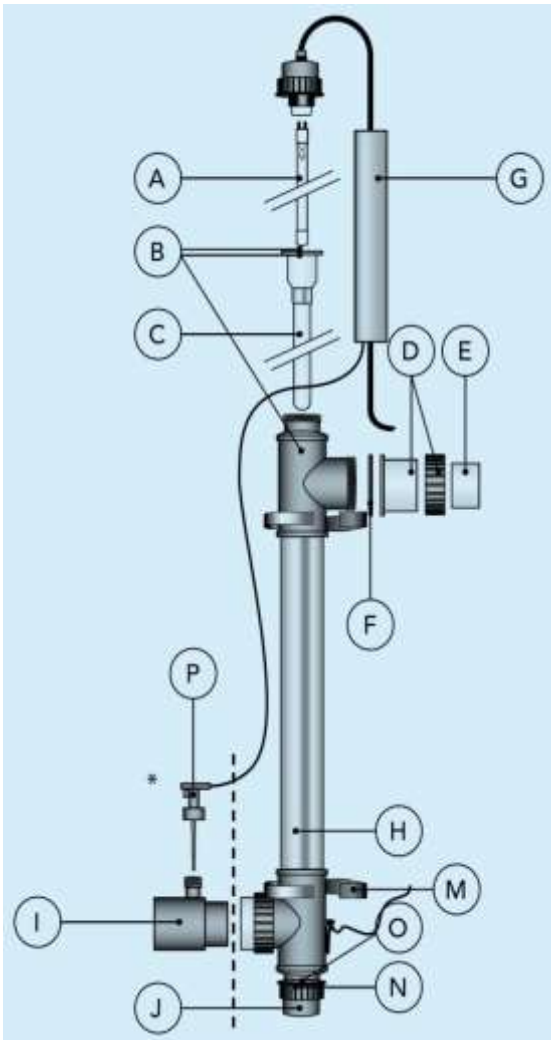

### Model UV-C Tech 75W

Kod	Nazwa artykułu	Numer części	Cena netto w EUR/szt
e980004	wkład lampy UV-C Tech 75W	A	65,38
e800912	uszczelki osłony ( 3 sztuki )	B	8,00
e980917	osłona	C	61,07
e914002	zasilacz	G	117,97
e915000	półśrubunek-2 szt	D	36,75
e800941	uszczelki półśrubunka	F	8,22
e914003	nakrętka zaślepiająca	J+N+O	16,16