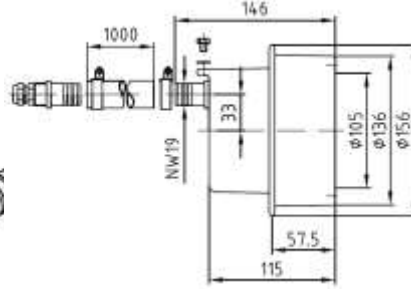

Puszka lampy z brązu Midi