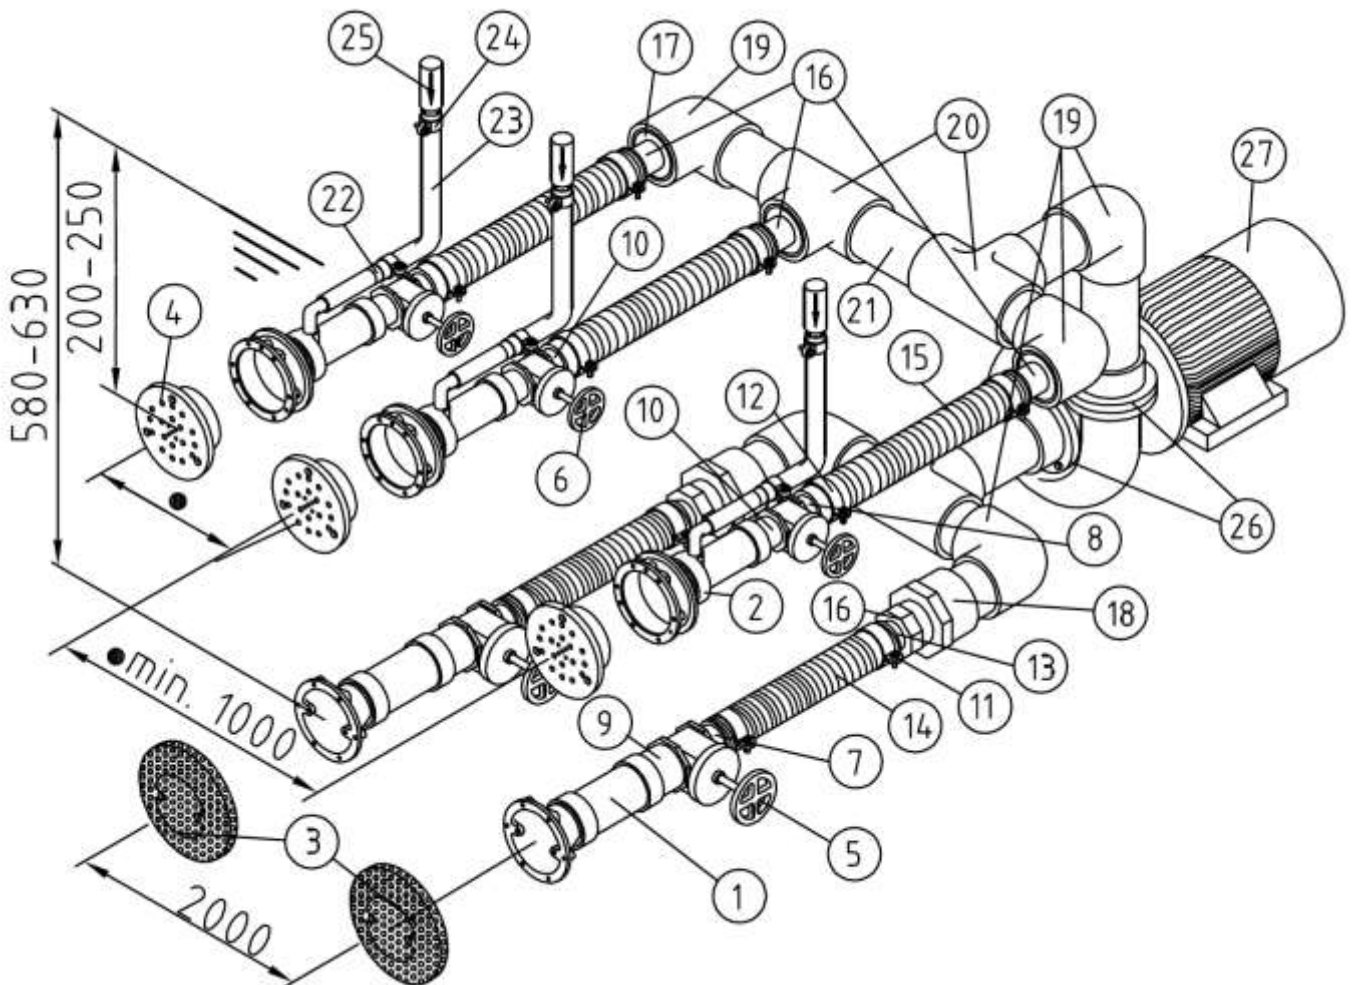

Masaż wodny Combi Whirl 3 - Ceny na zapytanie