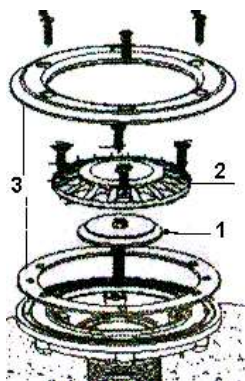

## Dysza Euro z tworzywa

Kod	Nazwa	Numer części	Cena netto w EUR/szt
e45203	pokrywa z oczkiem dyszy	1	11,49
e45200	uszczelki z kołnierzem i śrubami	2	15,34
e45204	nakrętka z uszczelką	3	7,68