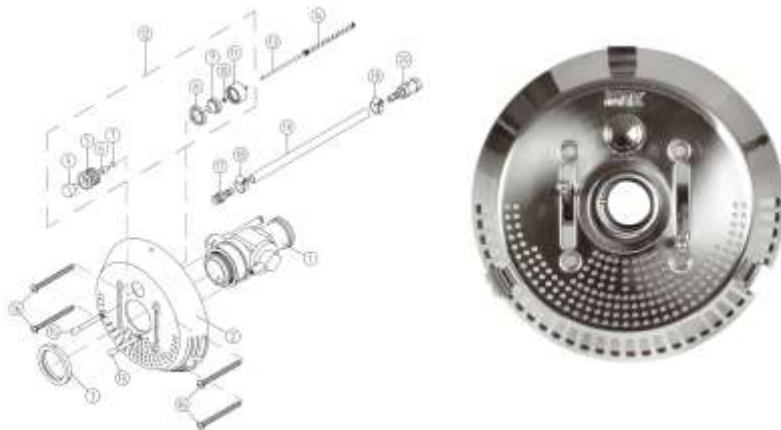

# Regulatory poziomu wody Speck

CENY na ZAPYTANIE

**BNR 50 i 55 – czujnik i szyna montażowa**

**BNR 200 i 300 – czujnik i szyna montażowa**

Numer części	Kod	Cena netto w EUR/szt
1	e7772000	38,66
2	e7772001	24,99
3	e7772002	2,84
4	e7772003	34,51
5	e7772004	1,53
6	e7772005	1,55
7	e7772006	1,02
8	e7772007	2,75
9	e7772008	2,84
10	e7772009	11,34
11	e7772010	11,32
12	e7772011	9,54
13	e7772012	12,61
14	e7772013	13,91
15	e7772014	1,29
16	e7772015	0,56
17	e7772016	11,85
18	e7772017	45,07
19	e7772018	0,51
20	e7772019	153,00

Masaż wodny TAIFUN do 2010 - WŁĄCZNIK PN Ceny za pytanie

Masaż wodny TAIFUN OD 2010 - WŁĄCZNIK PN Ceny za pytanie

Masaż TAIFUN - WŁĄCZNIK PIEZO - dotykowy Ceny za pytanie