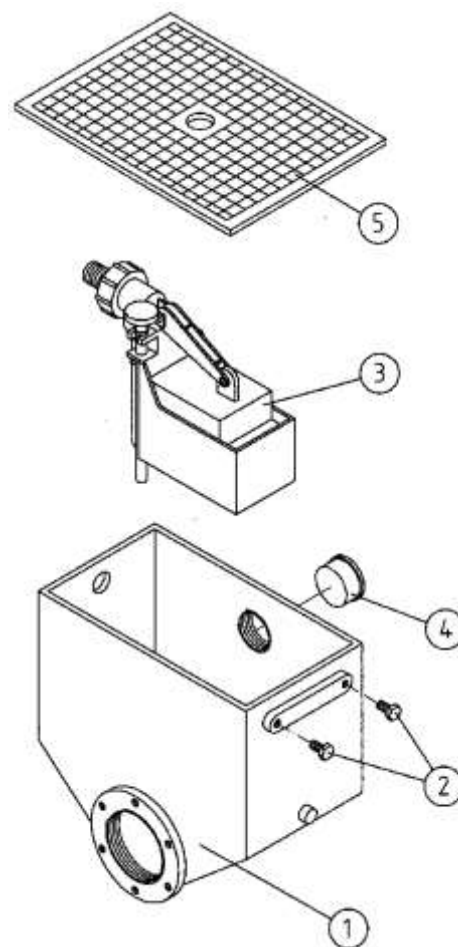

Regulator poziomu wody do skimmera z brązu