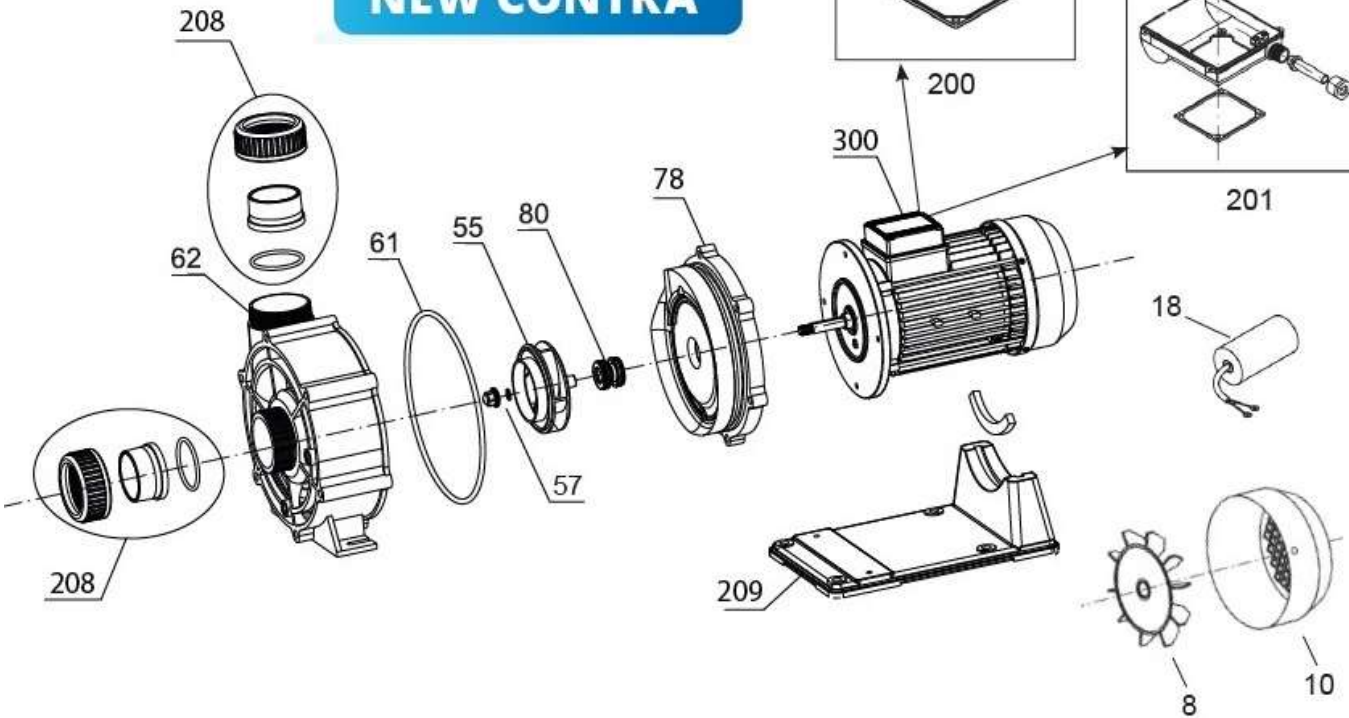

# Pompa masażu New Contra

**NEW CONTRA**

Three phase

Single phase

Kod	Nr części	Cena netto w EUR/szt
51364000	8	<b>7,25</b>
51356000	10	<b>24,84</b>
51355000	18	<b>70,38</b>
51311011	55	<b>105,57</b>
51311013	55	<b>105,57</b>
51311014	55	<b>105,57</b>
51321010	57	<b>22,77</b>
51305001R	61	<b>5,38</b>
51301010	62	<b>178,02</b>
51301020	78	<b>213,21</b>
2342013	80	<b>122,13</b>
4530311R	200	<b>41,40</b>
4610111R	201	<b>99,36</b>
4327515R	208	<b>74,52</b>
4327514R	208	<b>76,59</b>
51307000	209	<b>57,96</b>