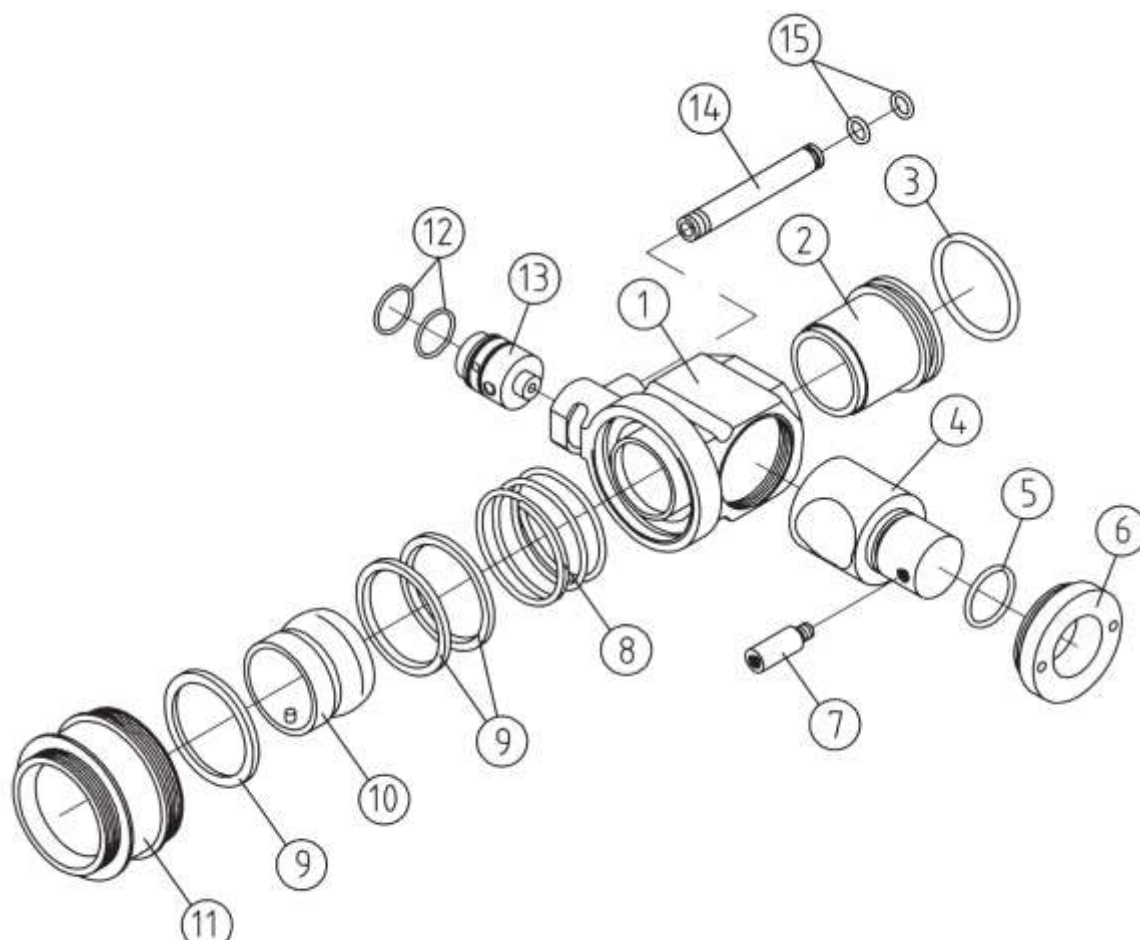

Masaż TAIFUN - Ceny na zapytanie