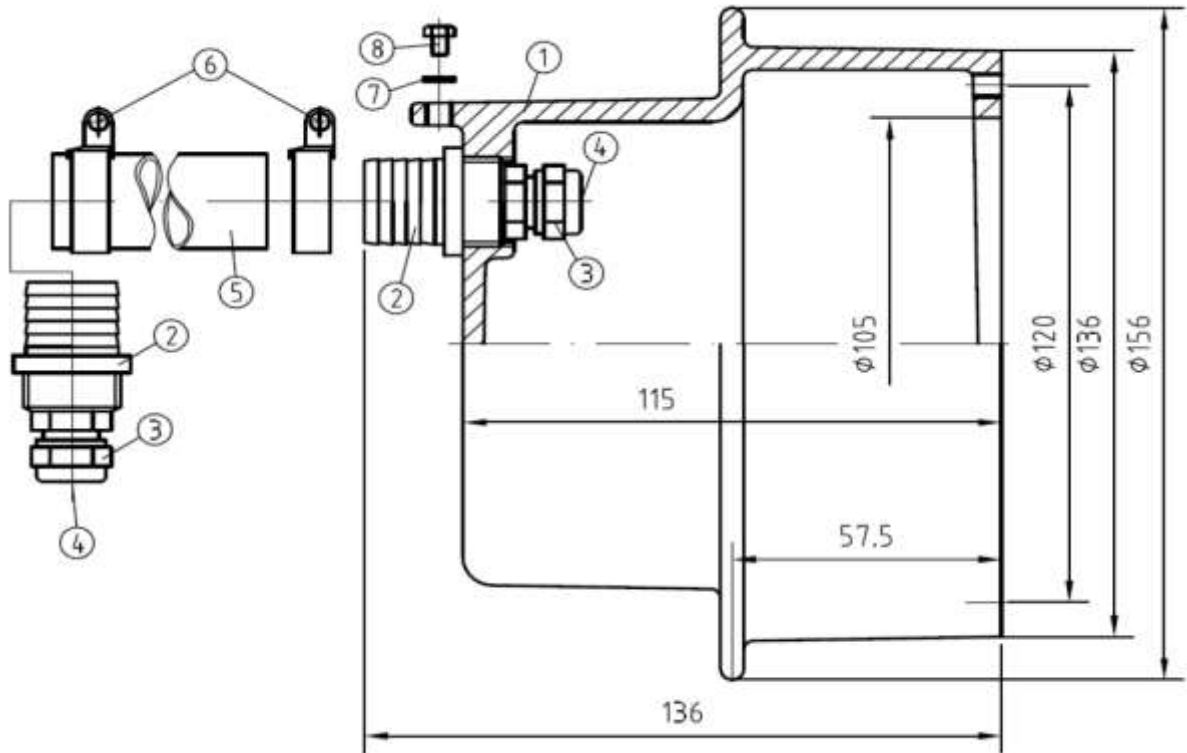

Puszka z brązu halogenu 50 W , 12 V