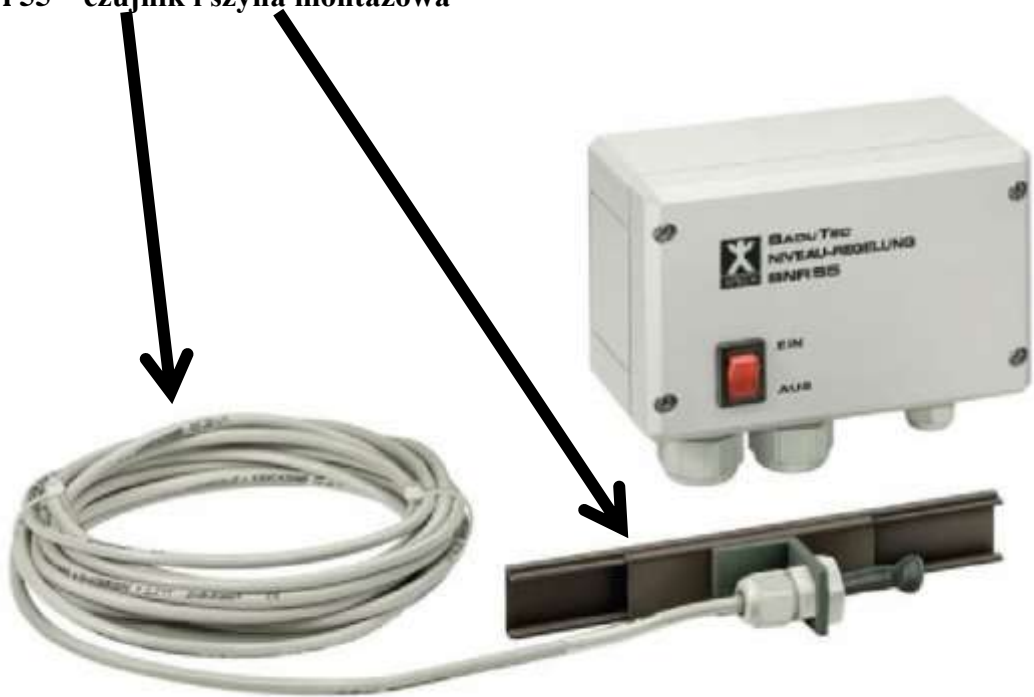

Regulatory poziomu wody Speck

CENY na ZAPYTANIE

BNR 50 i 55 – czujnik i szyna montażowa