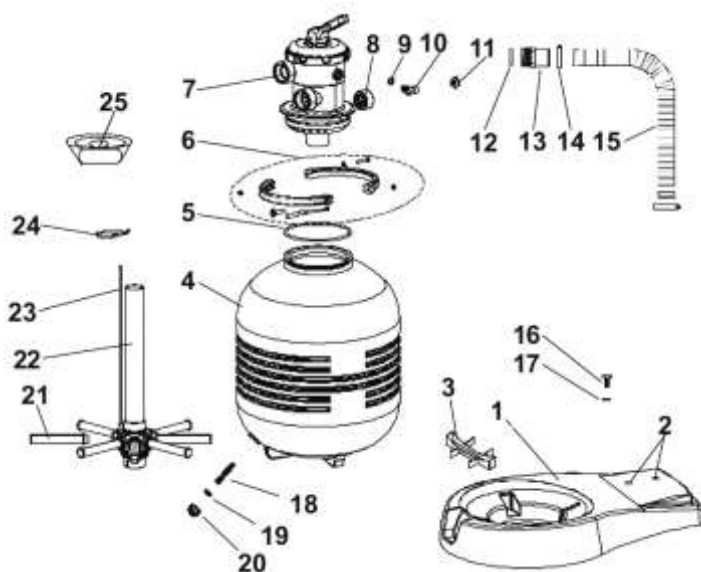

Filtr SANDY 5 - 380 i 430 mm

Kod	Nazwa artykułu	Nr części	Cena netto w EUR/szt.
e14150	zawór górny z obejmą	7	41,25
e86042	obejma	6	28,19
e14504	uszczelka	5	10,13
e14506	odpowietrznik bez manometru	9+10+11	9,30
e86002	manometr 1/8" gwint od spodu	8	6,88
e14509	odpowietrznik kompletny	8-11	22,63
e14022	korek spustu wody komplet	18+19+20	6,00
e14522	rurka szczelinowa 110 mm	21	2,50
e14204	dolny rozdzielacz bez rury 50mm	22	20,63
e14178	wąż połączeniowy	15	17,80