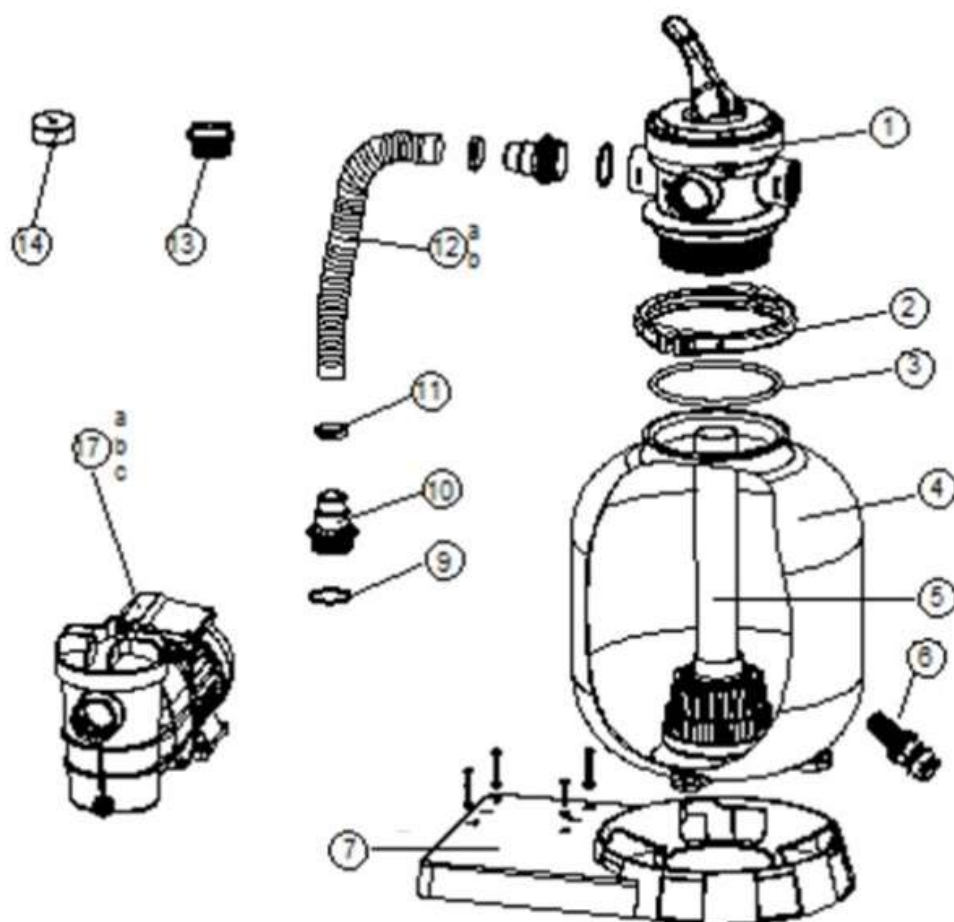

## FILTR MINI Saturn

Kod	Nazwa towaru	Nr części	Cena netto w EUR/szt
e10300	zawór filtra Mini Saturn	1	79,61
e10302	obejma zaworu filtra Mini Saturn	2	9,68
e10304	uszczelka zaworu filtra Mini Saturn	3	5,09
e10306	kolektor filtra Mini Saturn	5	28,44
e10308	korek spustowy filtra Mini Saturn	6	3,83
e10309	pokrywa pompy Mini Saturn		12,29
e10310	podstawa filtra Mini Saturn		28,89
e10312	manometr filtra Mini Saturn	14	7,74
e10313	koszyk pompy Mini Saturn		9,90
e10311	obudowa pompy Mini Saturn		41,31
e10315	wirnik pompy Mini Saturn		15,03
e10316	pierścień uszczelniający pompy Mini Saturn		11,25
e10317	uszczelka pokrywy pompy Mini Saturn		6,75
e10318	uszczelka obudowy pompy Mini Saturn		7,25
e10319	wąż podłączeniowy ze złączkami Mini Saturn	12	15,03