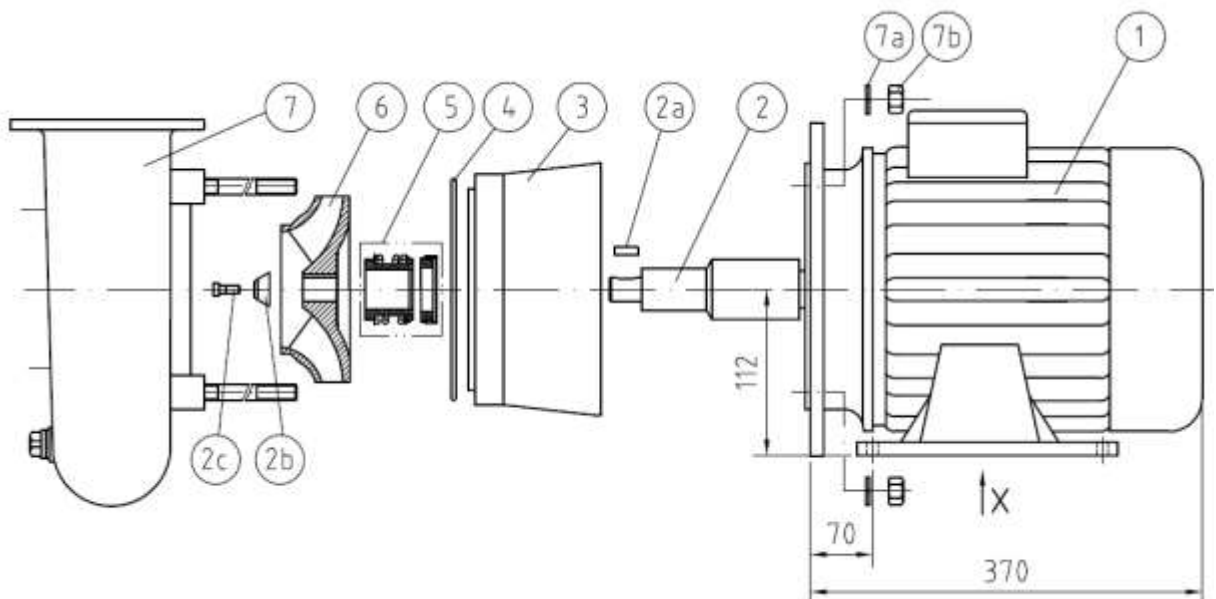

Pompa Hugo Lahme z brązu

Ceny części na zapytanie (dostępne też dla wykonań do wody słonej)