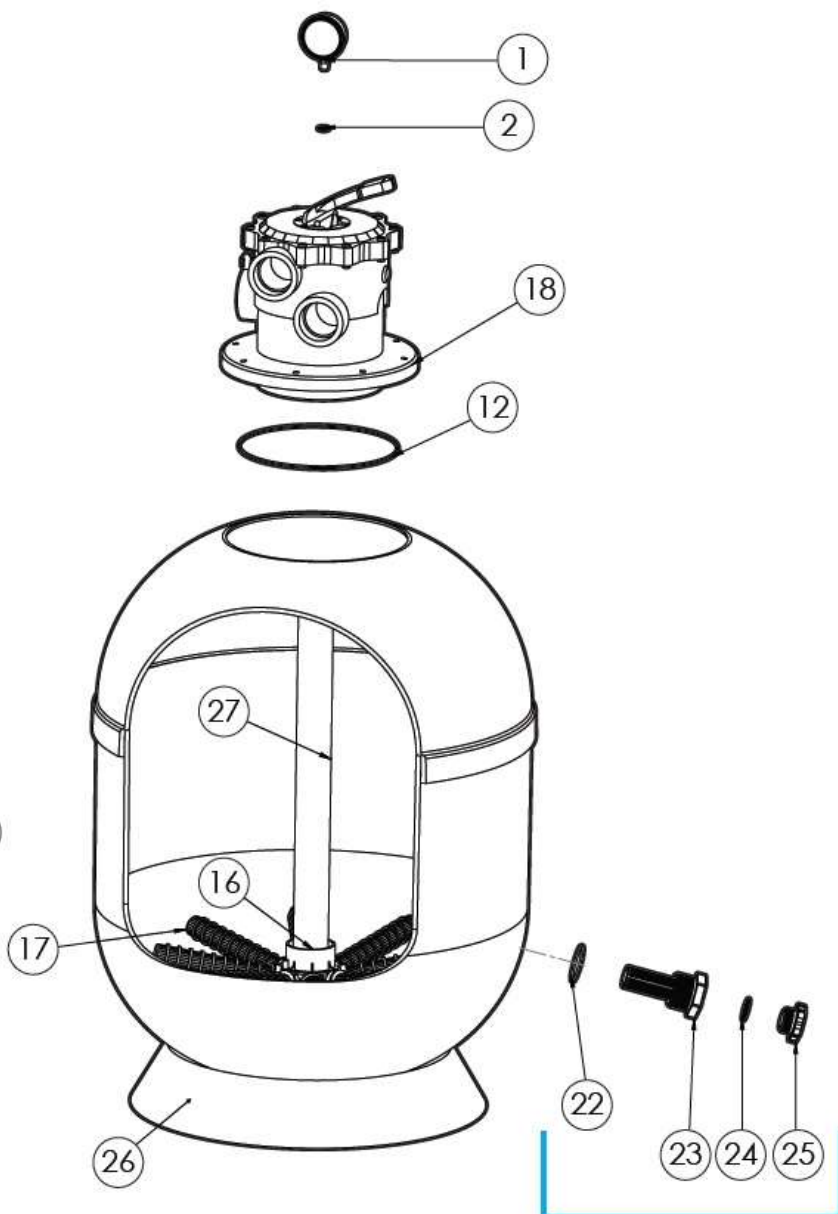

# Filtr Tebas SYRIUS TOP II model od lipiec 2019

Średnica filtra 510 i 620 mm

Kod	Nazwa	Nr części	Cena netto w EUR/szt
e14509	odpowietrznik z manometrem	1+2	<b>22,63</b>
e86002	manometr gwint od spodu	1	<b>6,88</b>
e88015	zawór TOP=górny 1 1/2 cala	18	<b>196,25</b>
e88016	uszczelka zaworu	12	<b>10,13</b>
e14922	dolny rozdzielacz 8x1" do śr. 510 i 620m	16	<b>18,40</b>
e14923	rurka szczelinowa 1"x175mm do średnicy 510mm	17	<b>1,74</b>
e14924	rurka szczelinowa 1"x225mm do śr.620mm	17	<b>1,74</b>
e88011	korek spustu wody z filtra z uszczelką	24 + 25	<b>4,20</b>
e88012	spust wody z filtra z uszczelką	22 + 23	<b>15,40</b>
e88013-510	podstawa filtra 510 m okrągła	26	<b>112,92</b>
e88013-620	podstawa filtra 620mm okrągła	26	<b>112,92</b>