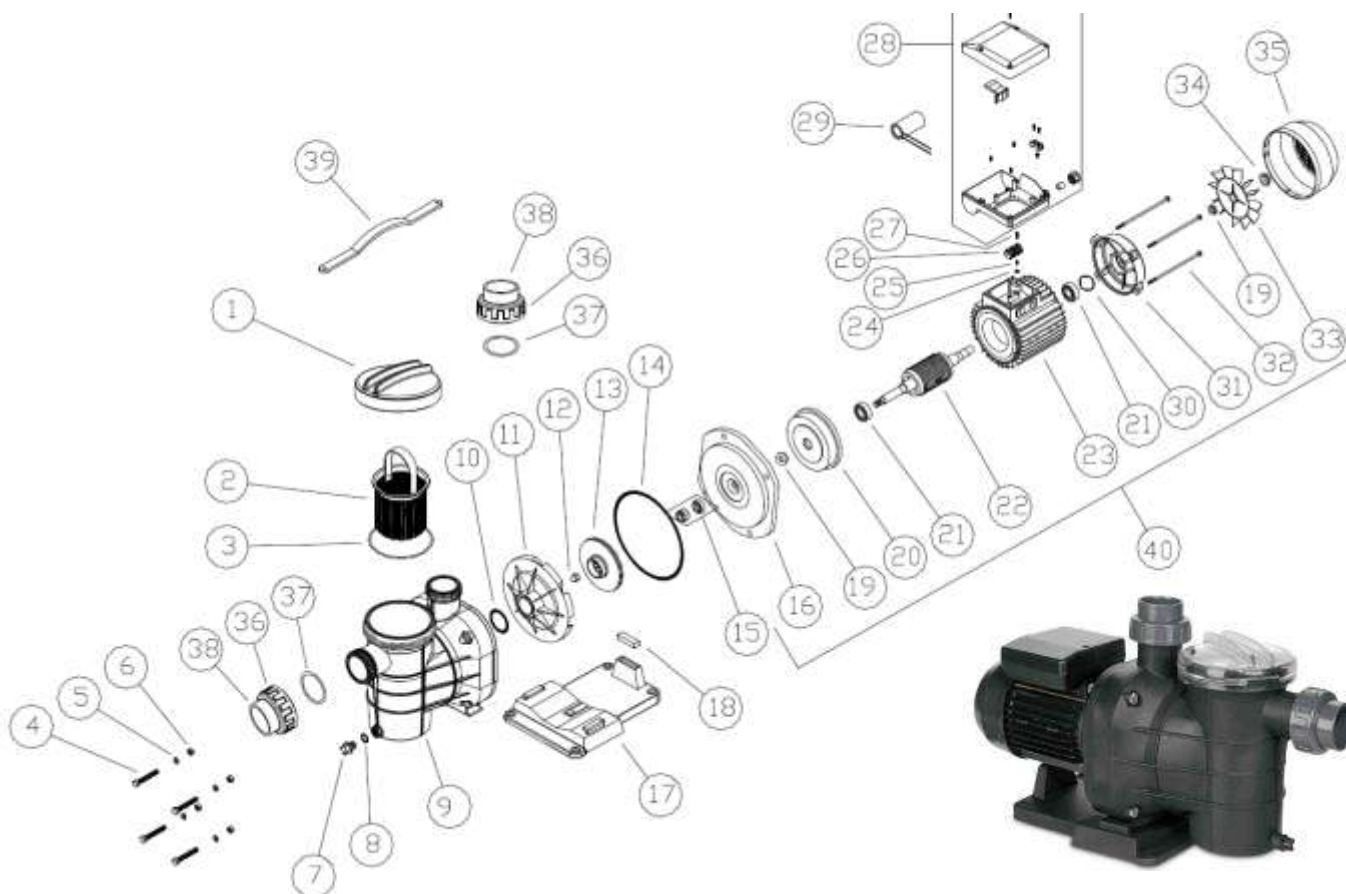

Pompa filtra America

Kod	Nr części	Cena netto w EURO/szt
HD006000	1	20,04
HD018000	2	10,62
HD021000	3	8,58
HD036000	7	1,02
HD021100	8	0,30
HD041000	9	88,62
HD021035	10	1,74
HD046005	11	29,40
HD031075	12	6,00
HD051005	13 do 0,25kW ,8m3/h	35,46
HD051010	13 do 0,37kW ,11m3/h	35,46
HD051015	13 do 0,55kW ,13m3/h	35,46
HD051025	13 do 0,75kW ,17m3/h	35,46
HD051035	13 do 1,10kW ,20m3/h	35,46
HD021060	14	9,18
HD056005	15	25,50
HD066000	17	27,18
HD071005	18	1,62
MT086040	33+34 do 0,37kW=0,5HP	2,52
MT086045	33+34=0,55,0,75,1,1kW=0,75HP-1,0HP-1,5HP	4,08
MT086055	35 do 0,37kW=0,5HP	3,00
MT086060	35=0,55kW -0,75kW-1,1kW=0,75HP-1,0HP-1,5HP	15,54
HD076010	36	5,76
HD021115	37	0,78
HD076005	38	5,34
HD076000	39	15,66