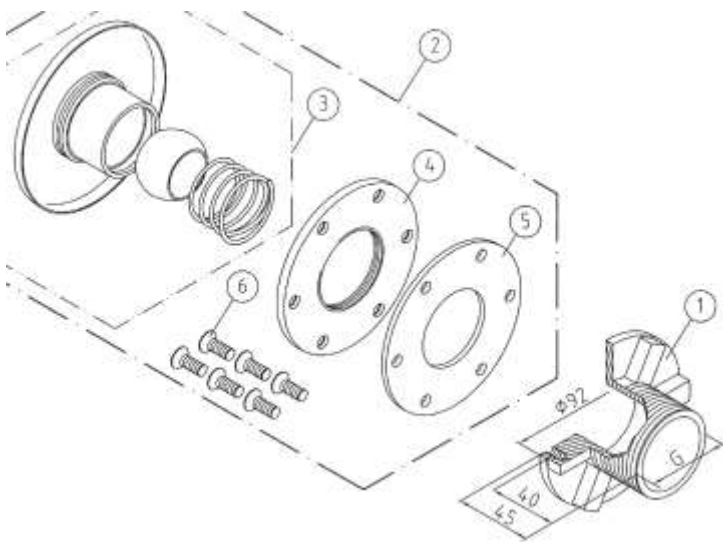

Dysza z brązu do basenu foliowego

Kod	Numer części	Cena netto w EUR/szt.
e7771374	1=gwint 1 1/2" 40 mm	100,42
e7771375	1=gwint 2" 40 mm	147,91
e7771376	1=gwint 1 1/2" 70 mm	234,58
e7771377	2	121,73
e7771378	3	77,06
e7771379	4	51,44
e7771380	5	6,60
e7771381	6	3,40