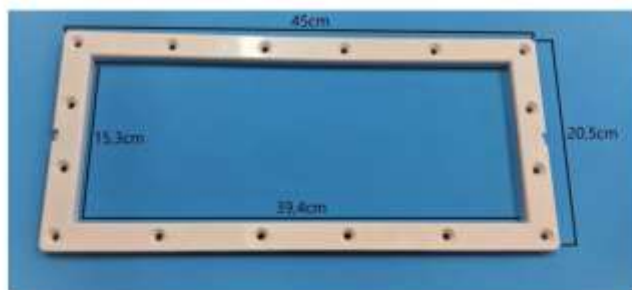

Kołnierze dociskające uszczelki do skimmerów

e01214