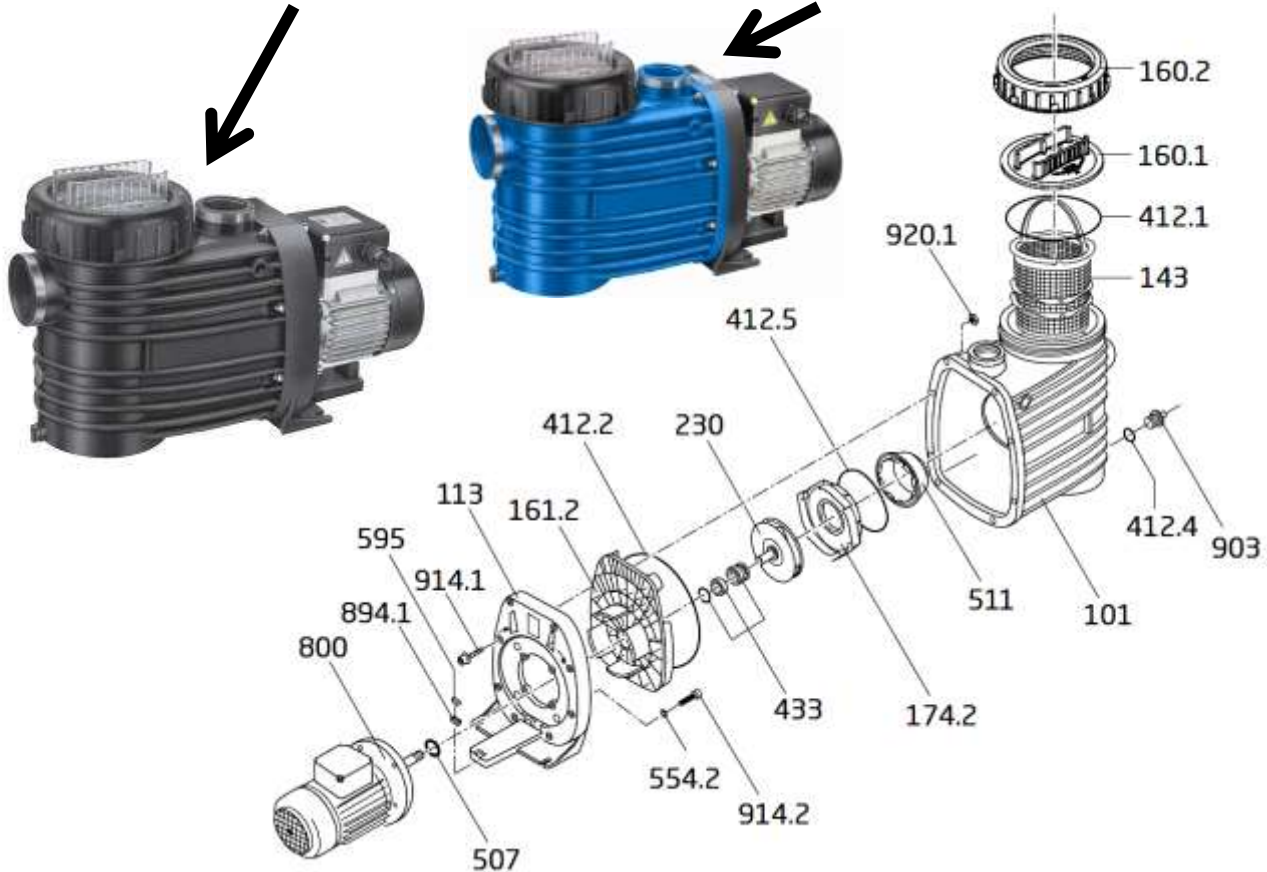

**BETTAR / BADU TOP**

**MAGNA**

Nr części BETTAR	Ilość w pompie	Kod	Cena netto w EURO/szt
czarna 101 - komplet 101, 143, 160.1, 160.2, 412.1, 412.4, 903	1	292.1110.104	103,58
niebieska 101 - komplet 101, 143, 160.1, 160.2, 412.1, 412.4, 903	1	2921.110.137	103,58
113	1	2921.111.305	38,62
143	1	2920.314.300	13,61
160.1	1	2921.116.011	16,03
160.2	1	2921.116.021	16,03
161.2	1	2921.116.125	25,75
174.2	1	2920.117.420	15,58
230 do BETTAR 8	1	2921.123.028	22,54
230 do BETTAR 12	1	2921.123.029	22,54
230 do BETTAR 14	1	2921.123.030	22,54
230 do BETTAR 20	1	2920.423.000	50,54
230 do BETTAR 25	1	2920.523.000	50,54
412.1	1	2921.141.215	2,00
412.2	1	2921.141.220	4,32
412.4	1	2302.002.062	0,42
412.5	1	2921.141.255	1,14
433	1	2920.143.315	31,97
433 do BETTAR 20 i 25	1	2920.343.310	40,31
507	1	2921.150.700	0,32
511	1	2921.151.105	11,85
554.2	4	5871.250.802	0,45
595	1	2920.359.501	0,94
894.1	4	2920.389.410	0,49
903	1	2923.591.201	0,76
914.1	8	2921.191.416	0,60
914.2	4	5879.120.825	0,73
920.1	8	2921.192.015	0,35
klucz pokrywy		2921.199.800	4,32
zestaw uszczelek		2921.141.300	7,75