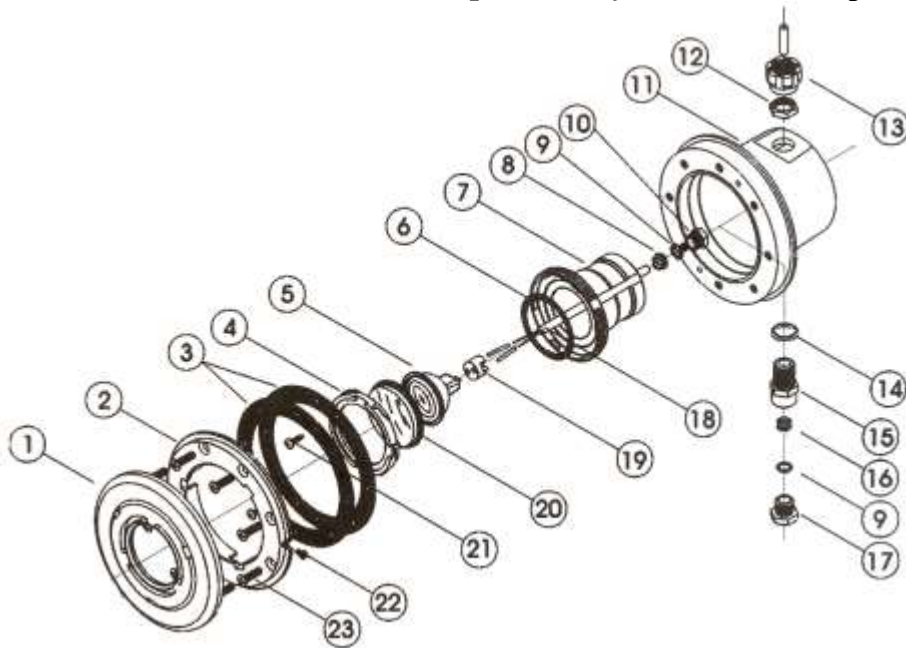

Lampa z tworzywa 50W , 12V z puszką

Kod	Nazwa artykułu	Numer części	Cena netto w EUR/szt.
e43761	kostka	19	12,60
e43762	kabel z dławikiem	18 + 8-10	34,08
e43763	dławik kabla	8-10	3,20
e43764	pokrywa biała	1	14,28
e43767	pokrywa stalowa	1	31,80
e43765	kołnierz	2+23	14,58
e43766	dławik puszeki	14-17 + 9	10,68
e43768	uszczelki	3 + 21-22	3,38
e43769	szkiełko	20 + 4 + 6	19,02