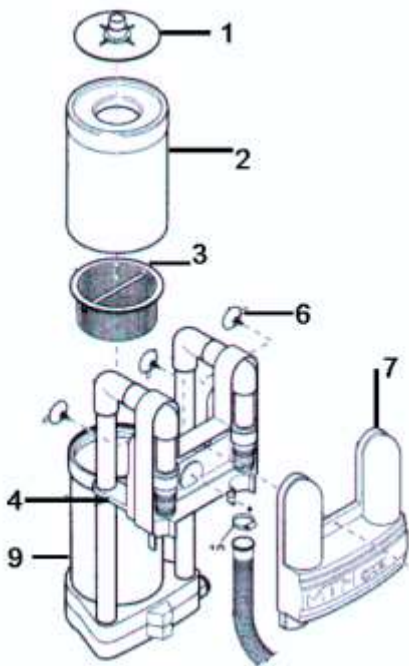

Skimmer zawieszany z tworzywa

Kod	Numer części	Cena netto w EUR/szt.
E13000	1	38,40
E13004	3	45,60
E13006	9	160,80
E13012	4	13,20
E13002	2	94,80