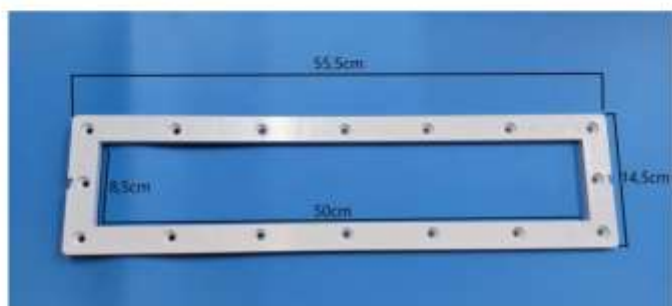

Kołnierze dociskające uszczelki do skimmerów

e43207