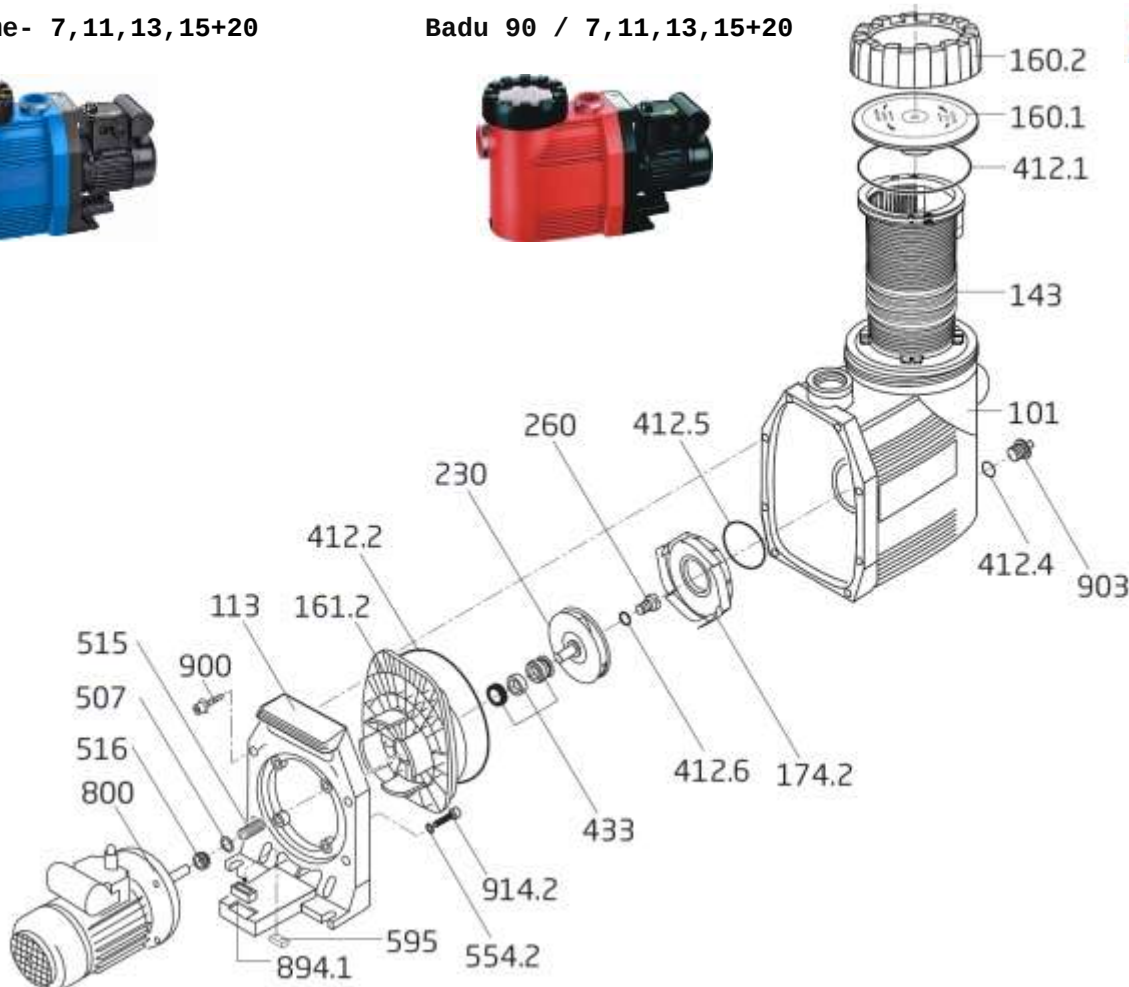

Badu Prime- 7,11,13,15+20

Badu 90 / 7,11,13,15+20

Nr części	Ilość w pompie	Kod	Cena netto w EURO/szt
412.5	1	2920.141.210	2,26
412.6 do BADU 90/7, /11, /13 i PRIME 7, 11, 13	1	2920.141.261	0,76
412.6 do BADU 90/15, /15 G, /20, /20 G i PRIME 15 + 20	1	2920.141.241	1,30
433 do BADU 90/7, /11, /13 i PRIME 7, 11, 13	1	2920.143.315	31,97
433 do BADU 90/15, /15G, /20, /20 G i PRIME 15 + 20	1	2920.343.310	40,31
507 do BADU 90/7, /11, /13 i PRIME 7, 11, 13	1	2921.150.700	0,32
507 do BADU 90/15, 90/15 G, 90/20(400V) , PRIME 15 [prod.do 12/2011] i 90/20G(400V)	1	2921.350.700	0,36
507 do BADU 90/20 i 20 G (230V) [prod.do 11/2017]	1	2921.450.700	0,62
507 do BADU 90/20(400V) [prod.od 01/12]	1	2920.850.702	0,85
515 do BADU 90/7, /11, /13 i PRIME 7, 11, 13	2	2920.151.510	2,56
515 do 90/15, /15 G, /20, /20 G i PRIME 15 + 20	1	2920.351.510	3,95
516 V 16 S, do BADU 90/7 i 90/11 i PRIME 7 , 11	1	2920.151.600	1,61
516 V 18 S, do BADU 90/13, /15, /15 G, /20, /20 G i PRIME 13, 15, 20	1	2920.251.600	1,83
516 V 20 S, do BADU 90/20 i 90/20 G (230V)	1	2921.151.600	2,12
554.2	4	5871.250.802	0,45
595	1	2920.359.501	0,94
894.1	3	2920.389.410	0,46
900	8	2921.690.002	2,42
903	1	2923.591.201	0,76
914.2	4	5879.120.825	0,73
Klucz do otwierania pokrywy		2921.157.700	7,91