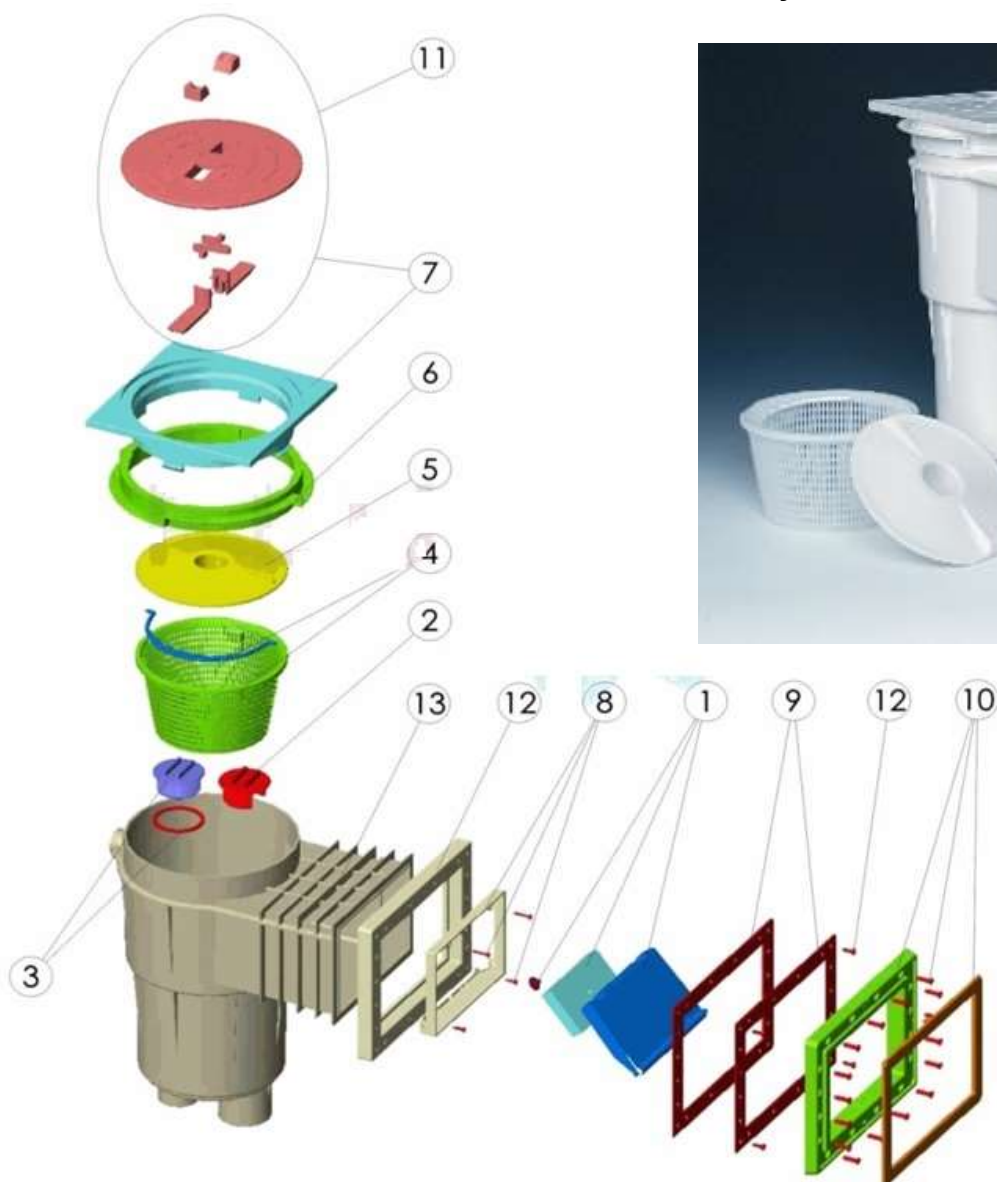

Skimmer EURO z tworzywa kod 20410

Kod	Nazwa	Numer części	Cena netto w EUR/szt
E42280	korek regulacyjny	2	3,24
E42282	korek zaślepiający	3	4,01
E42306	koszyk skimmera z rączką	4	6,79
E42300	przyłącze węża	5	12,69
E42310	tuleja	6	10,08
E42308	pokrywa skimmera kwadrat	7+11	37,21
E43205	klapka	1	10,96
E42304	ramka klapki	8	9,50
E42312	uszczelki skimmera Euro 2 sztuki	9	43,40
E42314	ramka w kolorze białym	10	38,11