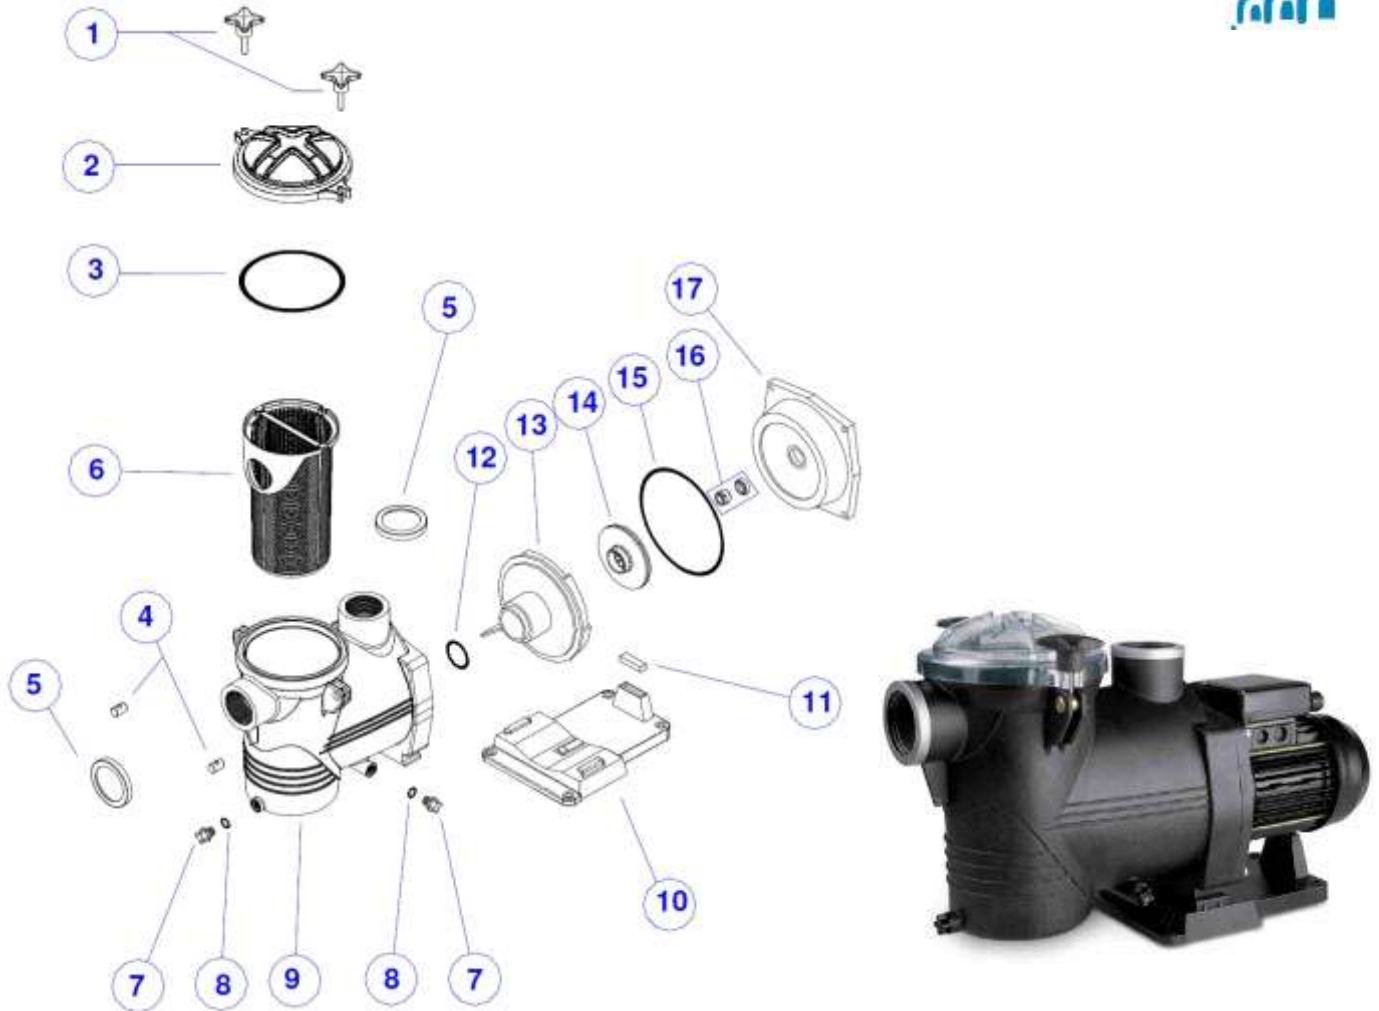

Pompa filtra Discovery

Kod	Nr części pompy	Cena netto w EURO/szt
HD001000	1	5,70
HD006030	2	55,14
HD021161	3	15,36
HD026100	4	6,48
HD081000	5	6,78
HD018020	6	15,36
HD036000	7	1,02
HD021100	8	0,30
HD041105	9	157,26
HD066000	10	27,18
HD066020	10 - do 2,2kW	19,86
HD071005	11	1,62
HD021040	12	2,82
HD046010	13	23,64
HD051155	14 do 0,37kW	43,14
HD051165	14 do 0,55kW	43,14
HD051175	14 do 0,75kW	43,14
HD051185	14 do 1,1kW	43,14
HD051195	14 do 1,5kW , 25m3/h	43,14
HD051205	14 do 2,20kW , 28m3/h	43,14
HD021190	15	11,40
HD056005	16	25,50
HD061010	17 do 0,37kW, 0,55kW, 0,75kW	78,54
HD061015	17 do 1,1kW, 1,5kW, 2,2kW	78,54