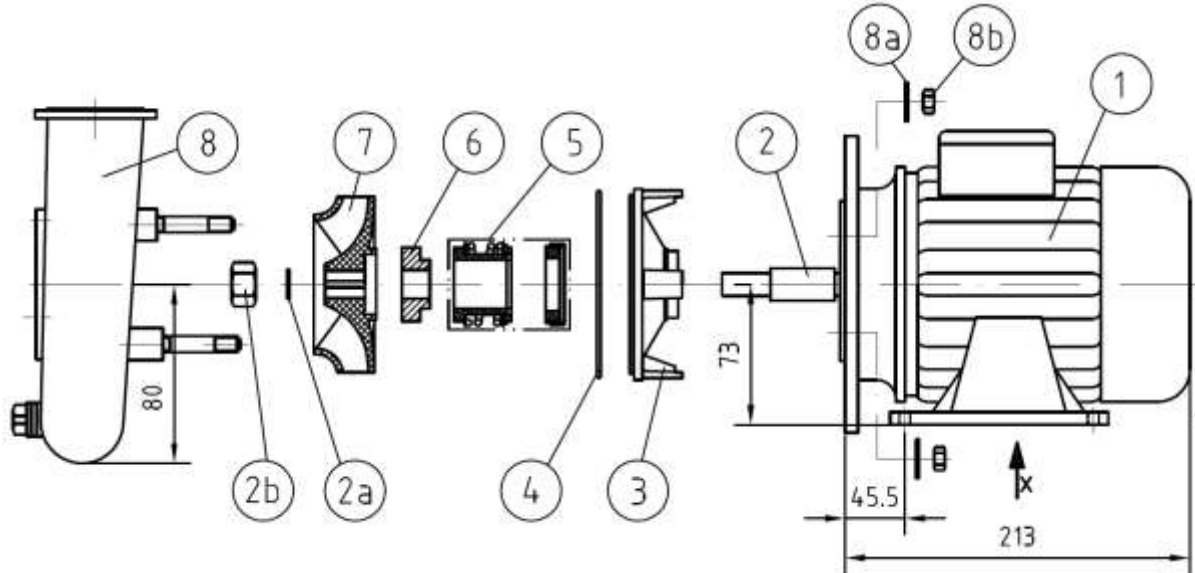

1,5 kW, 230V typ GSB40 Art. 7752050