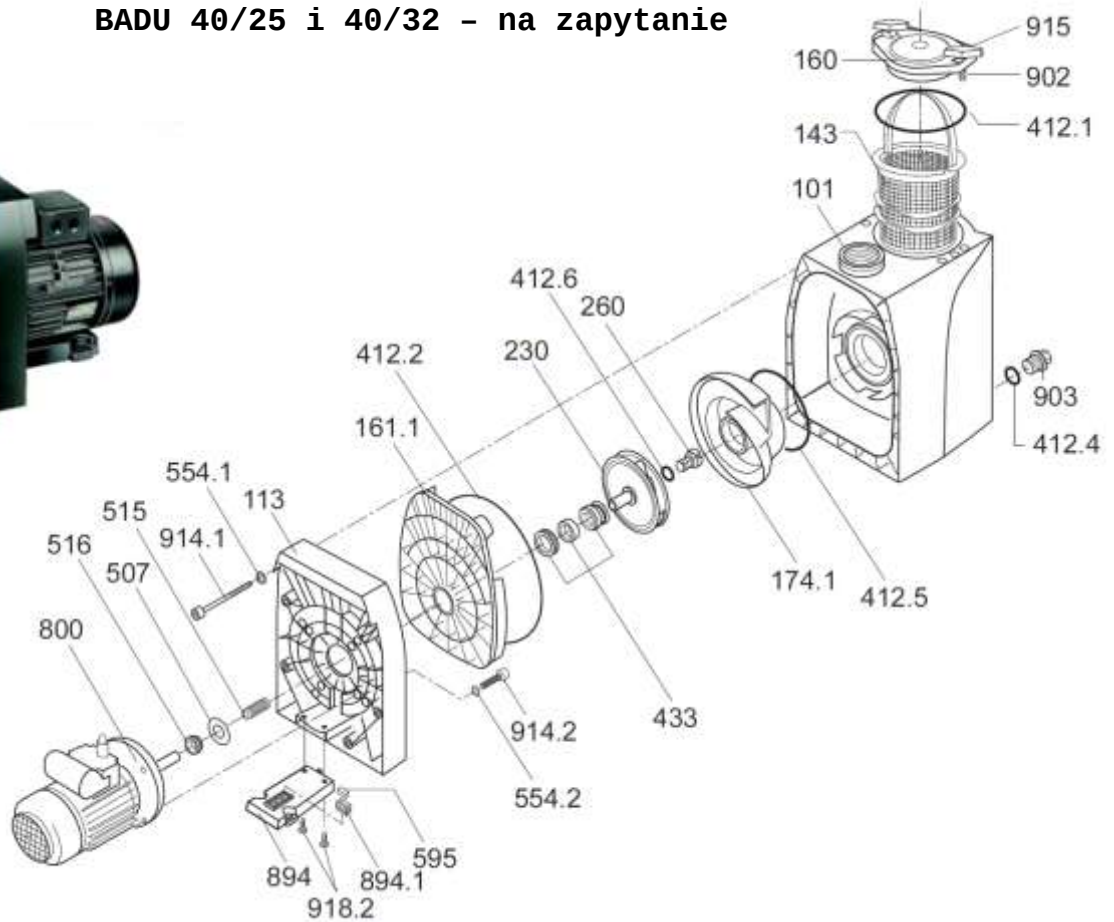

BADU 21-80 - na zapytanie

BADU 40/25 i 40/32 - na zapytanie