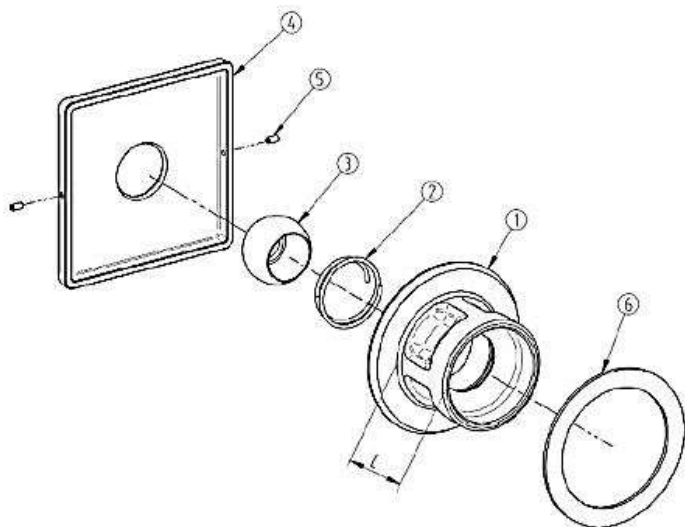

Dysza z brązu do basenu płytkowego kwadratowa

Kod	Numer części	Cena netto w EUR/szt.
e7771466	1 = gwint 2", 40mm	95,74
e7771467	2	6,79
e7771468	3	58,22
e7771469	4	76,90
e7771470	5	3,58
e7771471	6	7,13
e7771472	1 = gwint 2", 70mm	115,85

Na zapytanie części do :
Dysza z brązu kwadratowa do basenu FOLIOWEGO