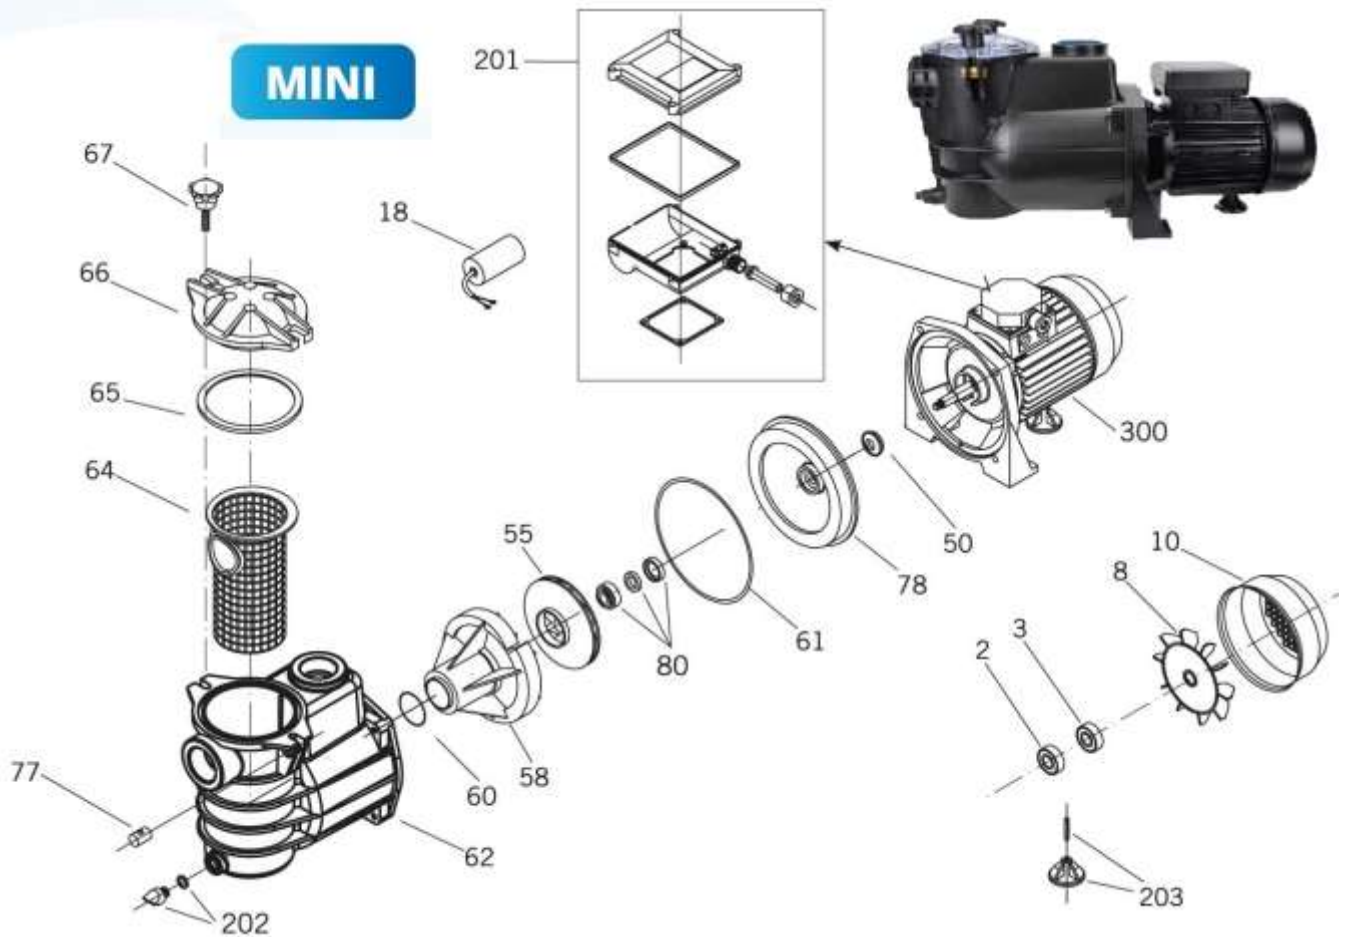

Pompa filtra MINI

Kod	Nr części	Cena netto w EUR/szt
4640710R	8	5,18
3560110R	10	17,60
4550211R	18 - 16 MF	21,74
4550310R	18 - 20 MF	22,77
4550311R	18 - 25 MF	23,81
4160110R	50	1,38
3111711R	55 - MINI 33	33,81
3111710R	55 - MINI 50	33,81
3110811R	55 - MINI 80	33,81
3110810R	55 - MINI 100	33,81
4030210R	58	21,74
4050610R	60	0,70
4055510R	61	5,38
4010813R	62	86,94
4140110R	64	11,39

4050810R	65	4,97
4080210R	66	20,70
3060210R	67	3,52
4230130R	77	5,87
4150210R	78	17,25
2341511R	80	38,55
4530310R	200 – 400V	22,77
4530910R	201 – 230V	33,12
4180111R	202	1,24
4070410R	203	3,28
15040310200	300 - MOTOR MINI-33 230V	318,78
15040510200	300 -MOTOR MINI-50 230V	337,41
15040810200	300 - MOTOR MINI-80 230V	378,81
15040810300	300 -MOTOR MINI-80 400V	364,32
15041010200	300- MOTOR MINI-100 230V	399,51
15041010300	300- MOTOR MINI-100 400V	366,39