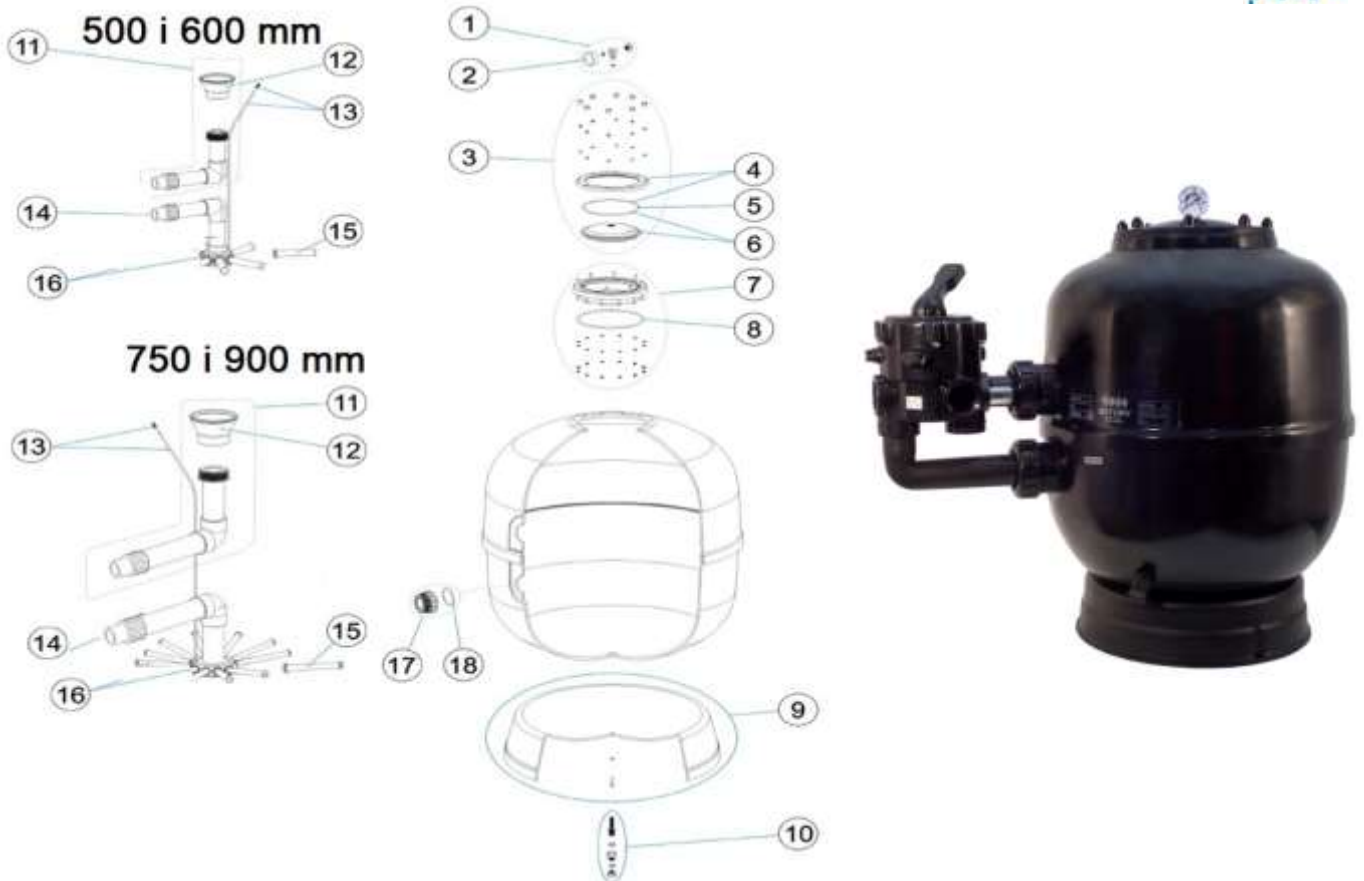

FILTR Tebas BATTERY model 2017

Kod	Nazwa artykułu	Nr części	Cena netto w EUR/szt
e14509	odpowietrznik z manometrem		22,63
e86002	manometr gwint od spodu		6,88
e86004	pokrywa filtra Batory mod.2017	3	56,96
e86006	uszczelka pokrywy Batory cz.nr 5	5	6,35
e86008	kołnierz pokrywy filtra Batory cz.nr 7	7	91,85
e86010	uszczelka kołnierza pokrywy Batory cz.nr 8	8	11,11
e86012	podstawa filtra 500mm	9	46,59
e86014	podstawa filtra 600mm	9	58,70
e86016	podstawa filtra 750mm	9	82,79
e86018	podstawa filtra 900mm	9	105,94
e14512	spust wody	10	7,35
e14922	dolny rozdzielacz 8x1" do śr. 500 i 600m	16	18,40
e86034	dolny rozdzielacz 12x1" do śr. 750 i 900 mm	16	33,13
e14923	rurka szczelinowa 1" x 175mm do średnicy 500mm	15	1,74
e14924	rurka szczelinowa 1" x 225mm do śr.600mm	15	1,74
e14925	rurka szczelinowa 1" x 260mm do śr.750 mm	15	3,47
e14925 + e14930 + e14932	rurka szczelinowa 1" x do śr.900 mm	15	8,75
e86030	nypel wyjściowy 1 1/2" do śr.500 i 600 mm z uszczelką	17+18	12,79
e86032	nypel wyjściowy 2" do śr.750 i 900 mm z uszczelką	17+18	13,00
e86068	nypel z długim gwintem 1 1/2"	14	6,23
e86070	nypel z długim gwintem 2"	14	17,56