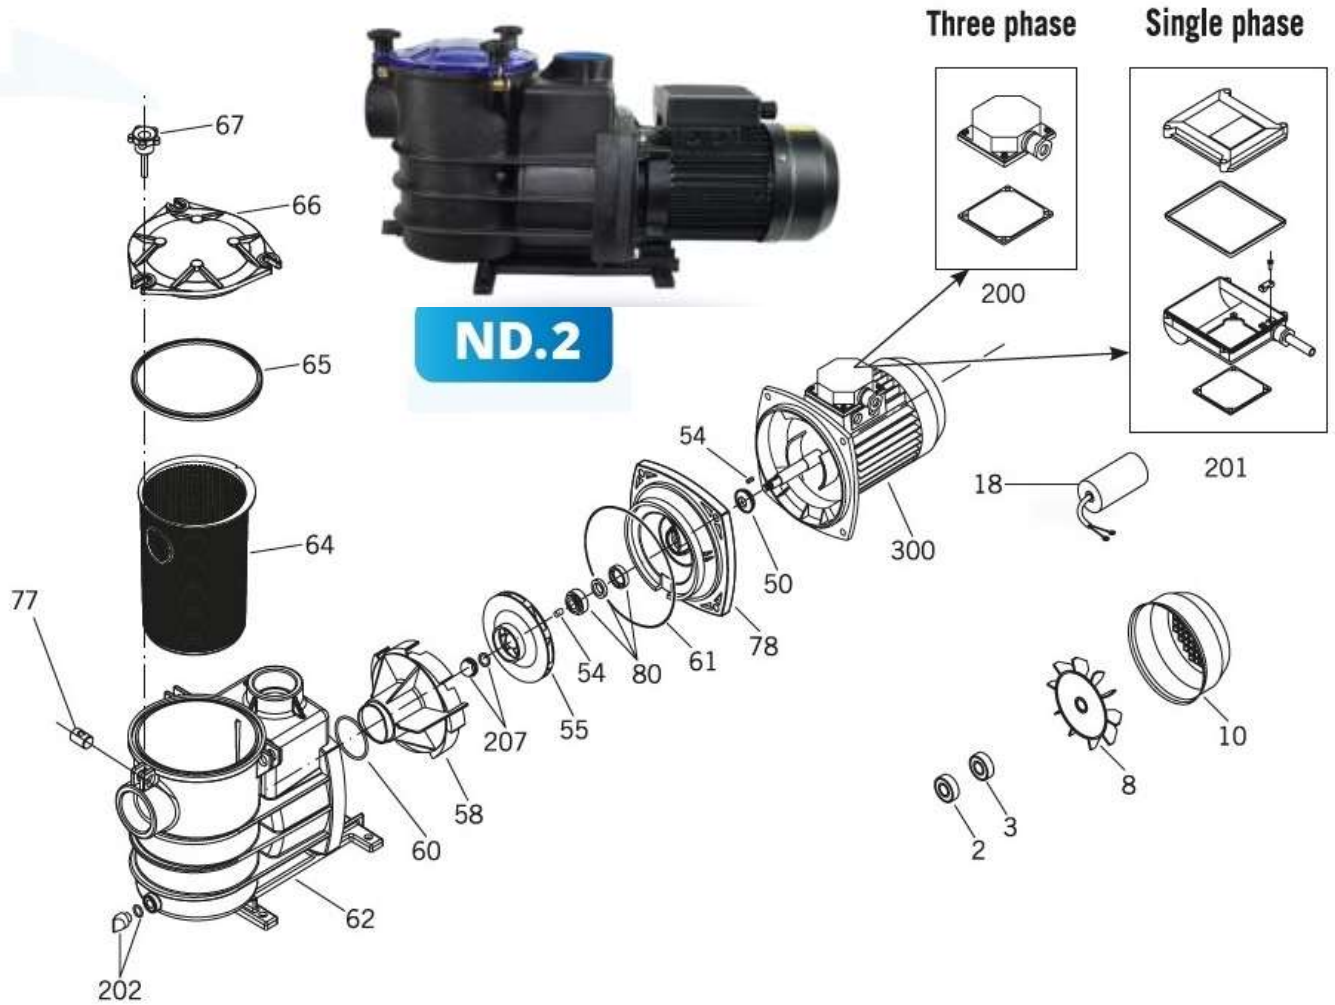

Pompa filtra ND 2

Kod	Nr części	Cena netto w EUR/szt
4640710R	8 do ND 14 - 19	5,18
4640810R	8 do ND 24 - 28	15,53
3560111R	10 do ND 14 - 19	24,84
3560211R	10 do ND 24 - 28	26,91
4550211R	18	21,74
4550310R	18	22,77
4550411R	18	24,84
4550514R	18	28,46
4160110R	50	1,38
4100151R	54	3,52
3210014R	54 -ND.2 14	44,16
3210019R	55-ND.2 19	44,16
3210025R	55-ND.2 24	44,16
3210028R	55-ND.2 28	44,16
4030111R	58	43,47

4050311R	60	0,50
4050415R	61	3,93
3010211R	62	191,48
4140211R	64	25,19
4050111R	65	5,80
4080111R	66	49,68
3060210R	67	3,52
4230130R	77	5,03
4150111R	78	55,89
2341511R	80	38,55
4530310R	200	22,77
4530410R	200	17,60
4530910R	201	33,12
4531211R	201	37,26
4180111R	202	1,24
3211032R	207	6,73