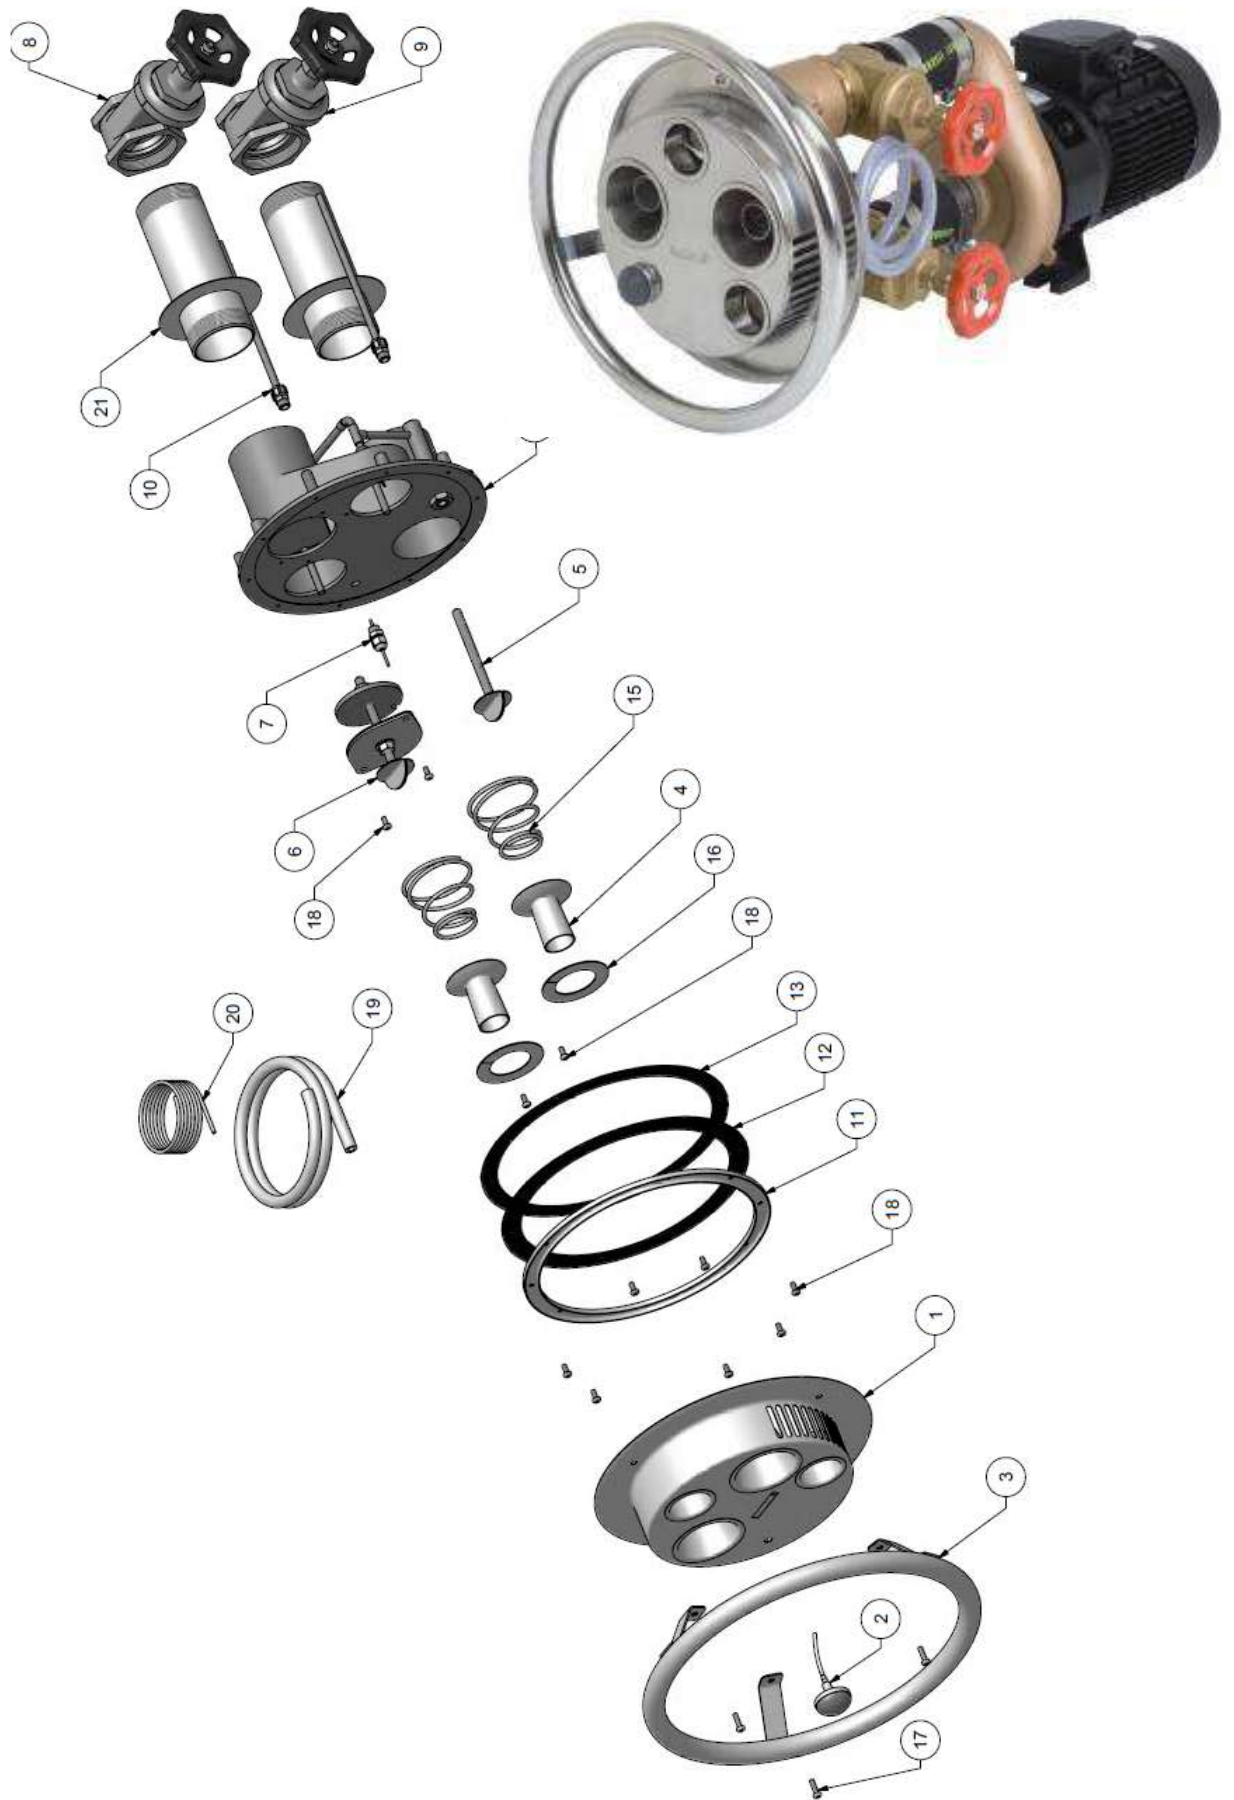

Masaż wodny Jet Swim 2000
Ceny na zapytanie