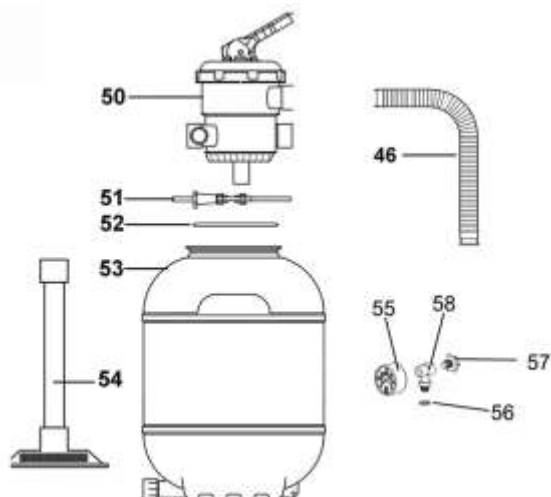

FILTR SANDY 5 - śr. 300mm

Kod	Nazwa artykułu	Nr części	Cena netto w EUR/szt.
e14180	zawór górny Sandy 300 mm	50	83,13
e14014	obejma zaworu	51	20,63
e14504	uszczelka zaworu	52	10,13
e14022	korek spustu wody komplet		6,25
e14509	odpowietrznik kompletny	55-58	22,63
e14186	rozdzielacz dolny		37,00
e14188	wąż połączeniowy	46	44,38