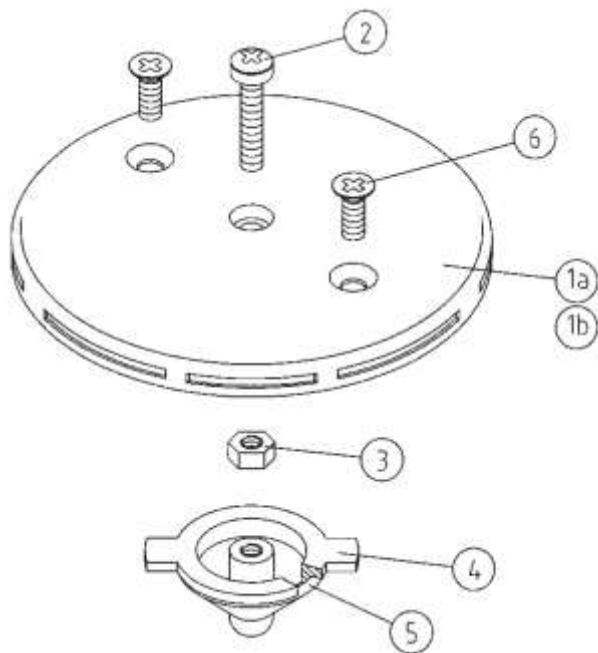

Dysza denna z brązu