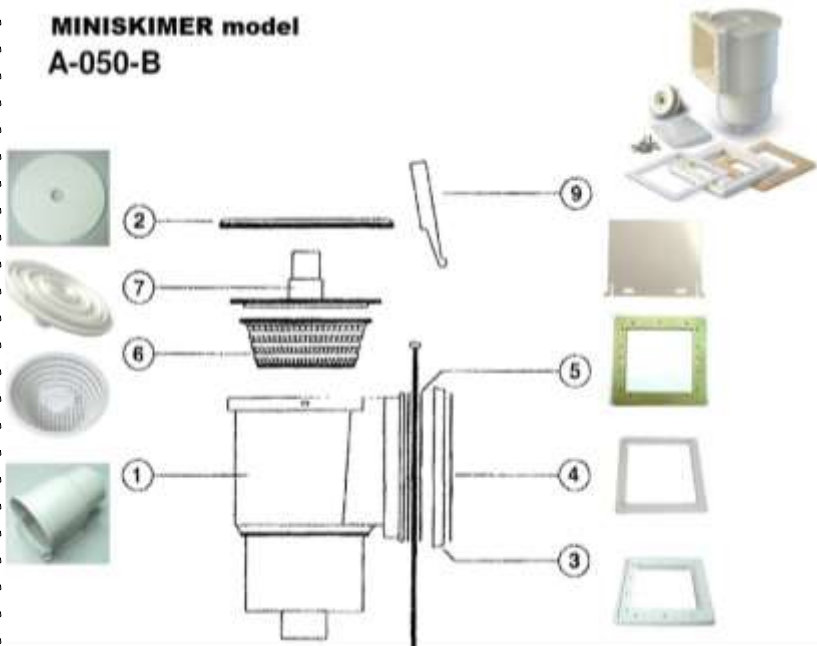

MINISKIMER model A-050-B

Kod	Numer części	Cena netto w EUR/szt
A-050-B2	2	10,60
A-050-B34	3 + 4	23,75
A-050-B5	5	21,20
A-050-B6	6	7,40
A-050-B7	7	7,40
A-050-B9	9	12,80