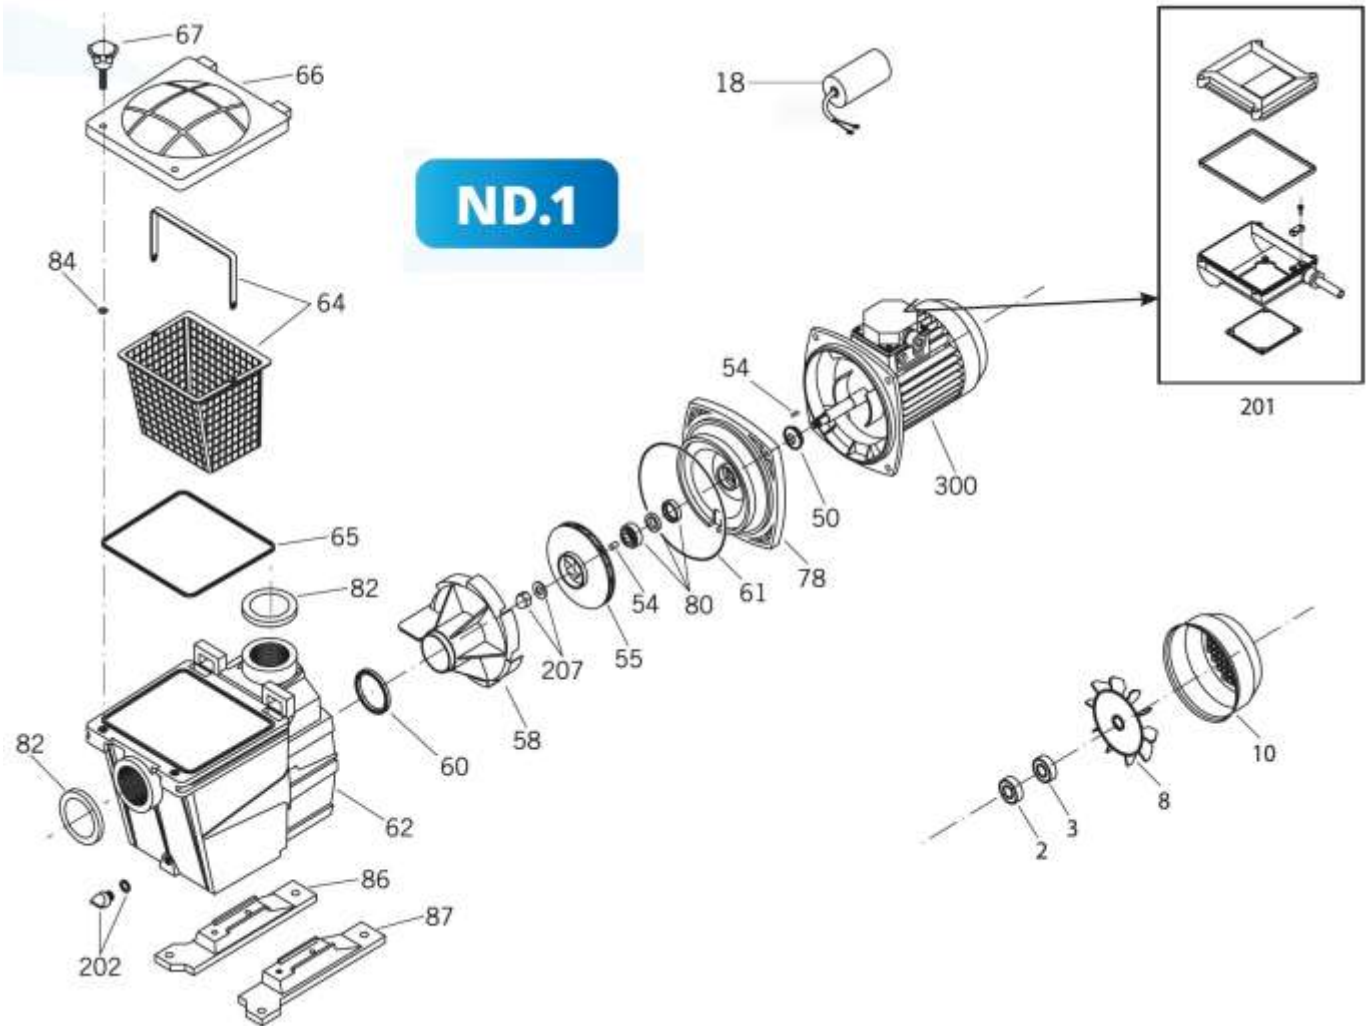

Pompa filtra ND 1 - na zapytanie