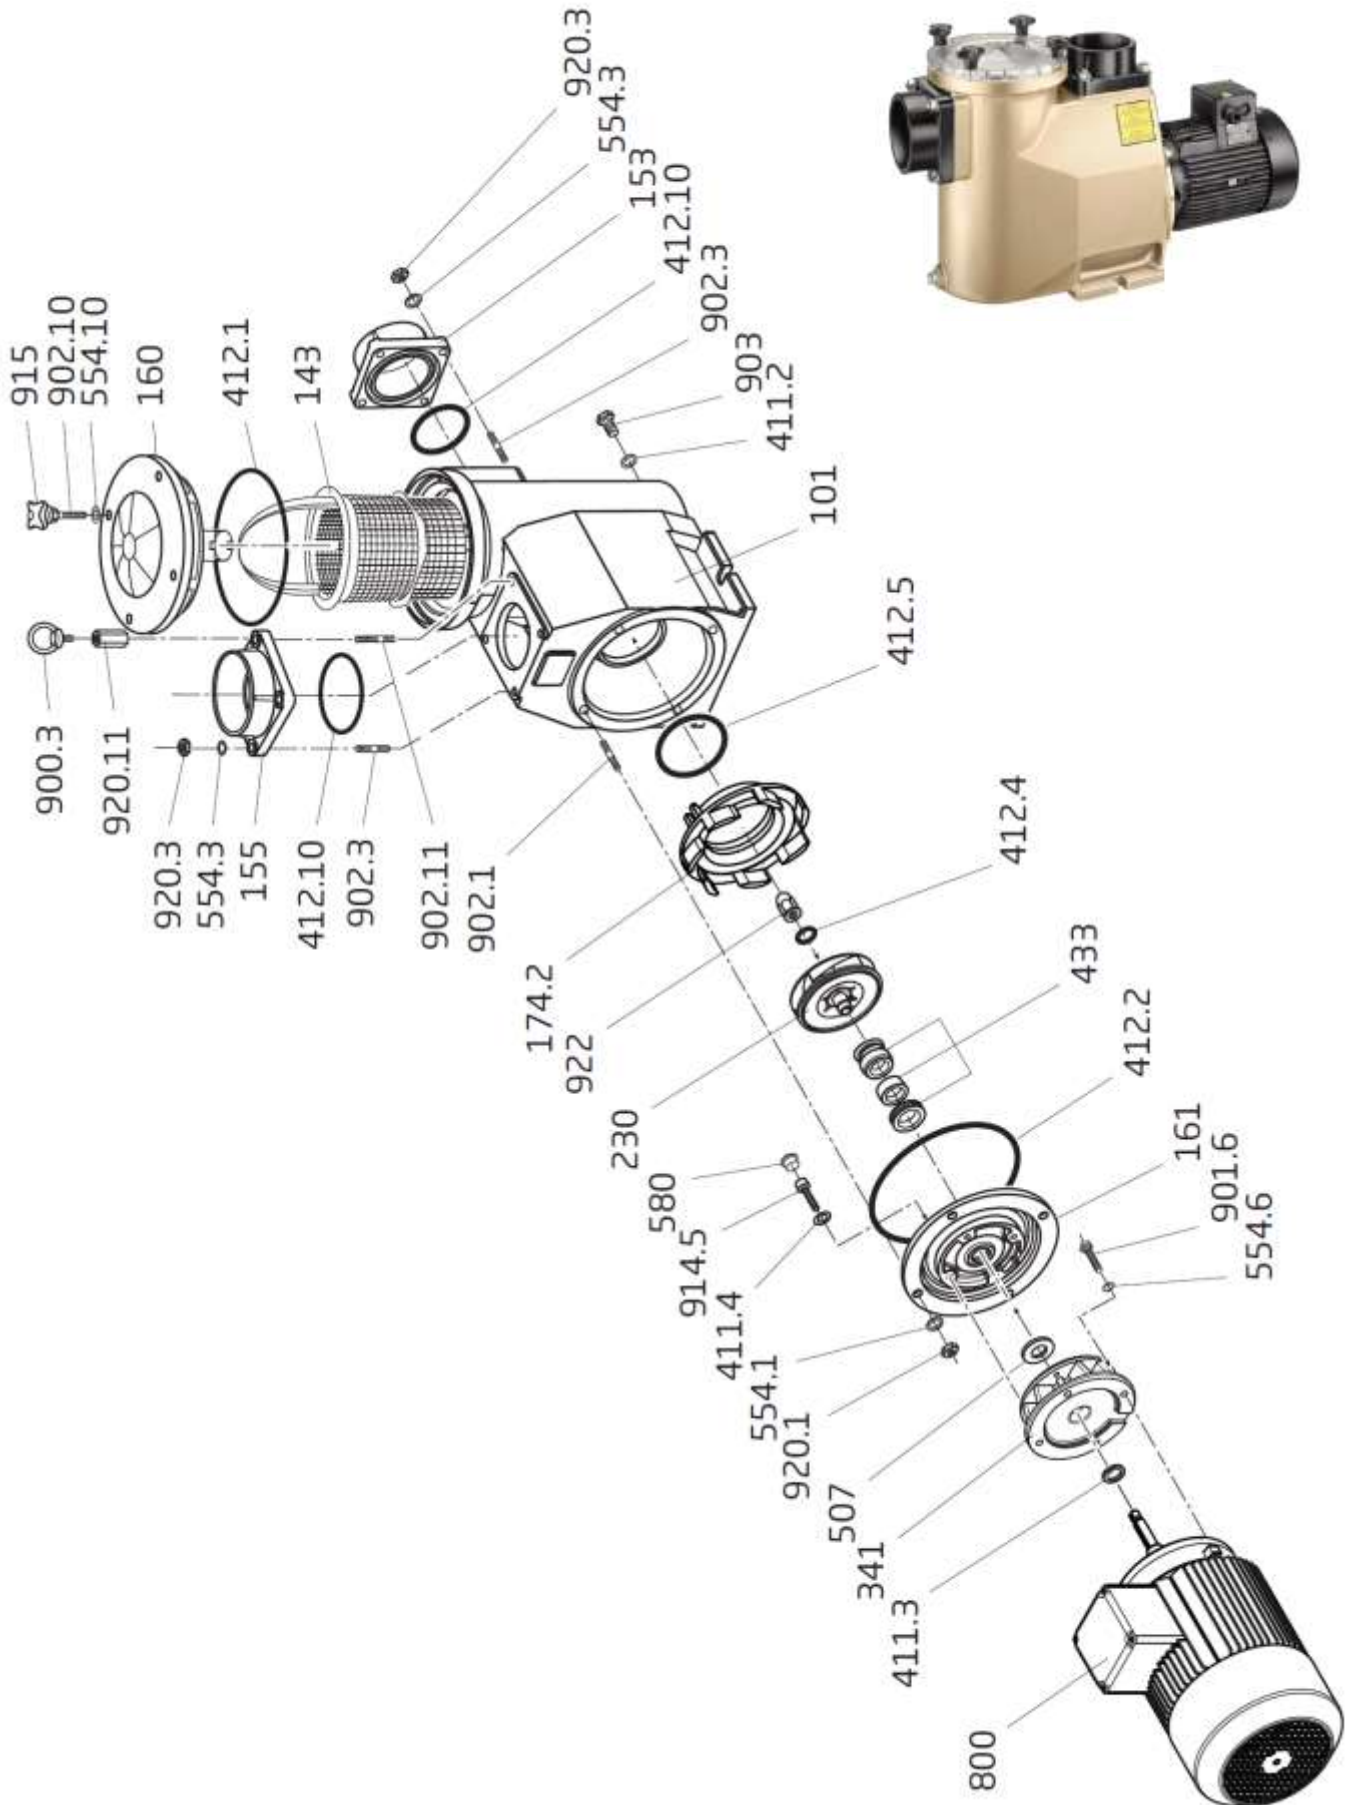

Ceny podawane na zapytanie