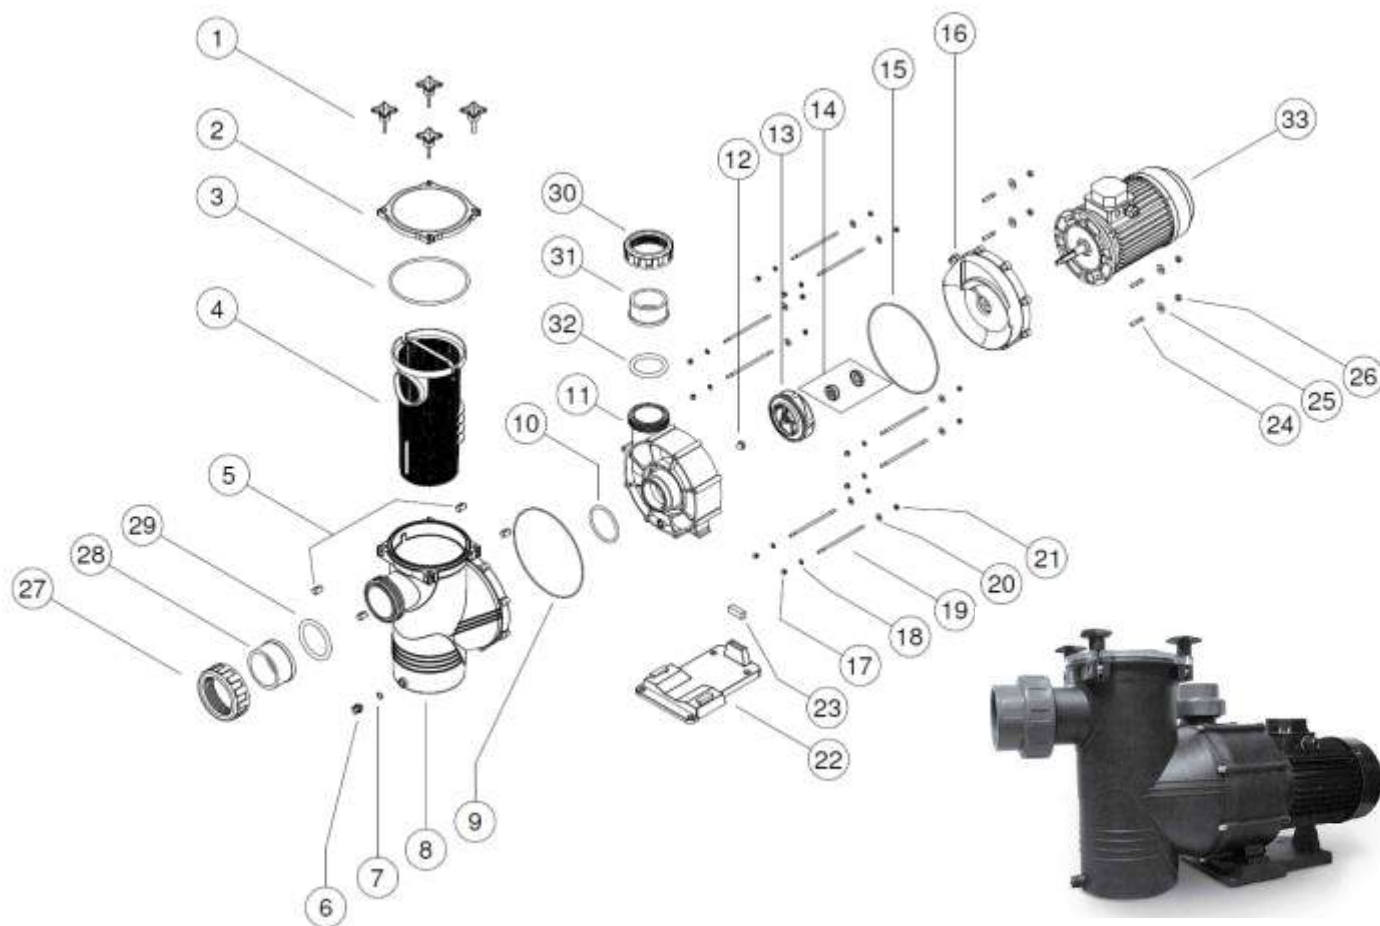

Pompa filtra Big Discovery

Kod	Nr części	Cena netto w EURO/szt
HD001000	1	5,70
HD006035	2	37,20
HD021175	3	7,14
HD018025	4	19,68
HD026100	5	6,48
HD036000	6	1,02
HD021100	7	0,30
HD041110	8	142,92
HD021170	9	8,22
HD021180	10	3,96
HD041047	11	92,94
HD031075	12	6,00
HD051140	13 do 2,20kW , 45m3/h	22,20
HD051150	13 do 2,90kW , 63m3/h	22,20
HD051149	13 do 4,00kW , 72m3/h	21,12
HD056010	14	60,06
HD021095	15	7,86
HD061040	16	67,92
HD076055	27+28+29	58,02
HD076030	30+31+32	51,06