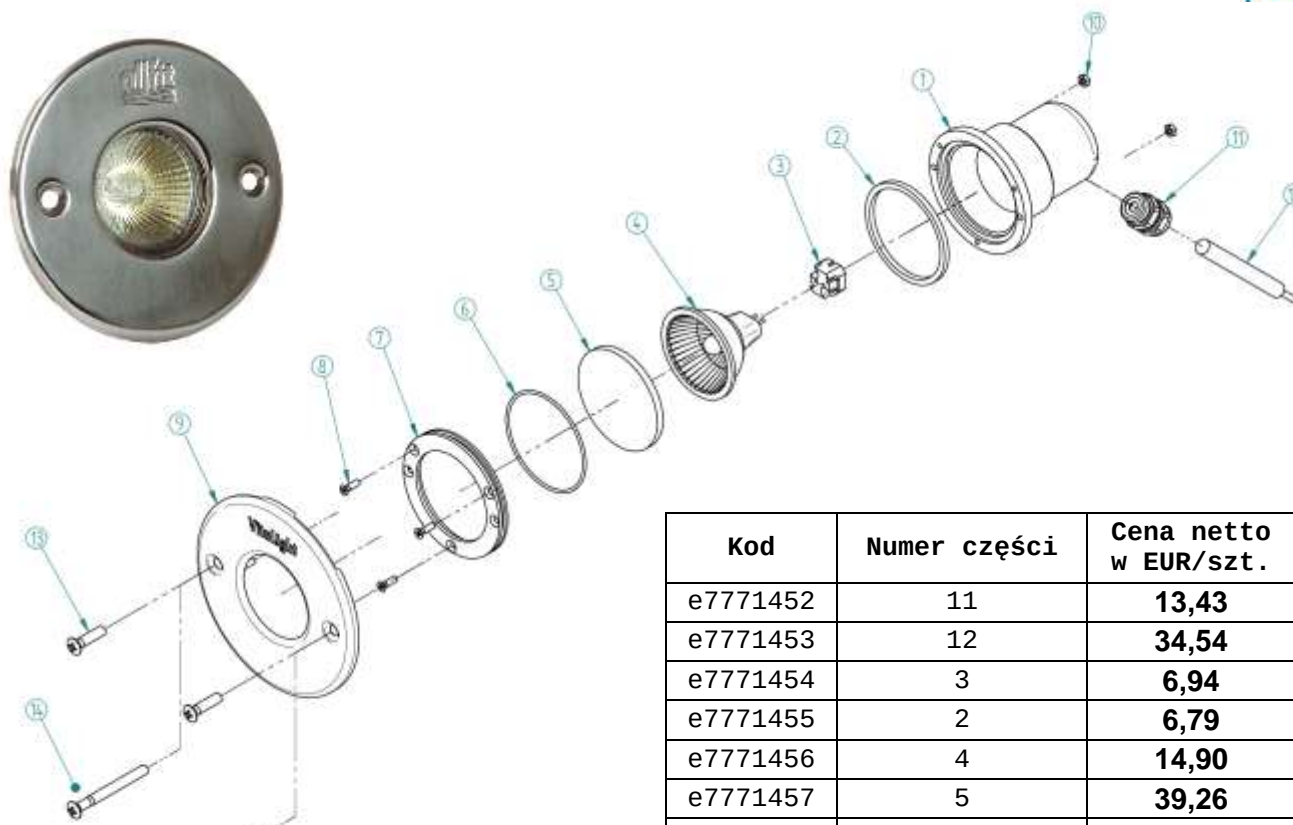

Wkład halogenu LED 4-6W , 12V z brązu

Kod	Numer części	Cena netto w EUR/szt.
e7771452	11	13,43
e7771453	12	34,54
e7771454	3	6,94
e7771455	2	6,79
e7771456	4	14,90
e7771457	5	39,26
e7771458	6	6,79
e7771459	7	33,50
e7771460	8	3,10
e7771461	9	110,84
e7771463	10	3,10
e7771464	13	3,10
e7771465	14	3,70