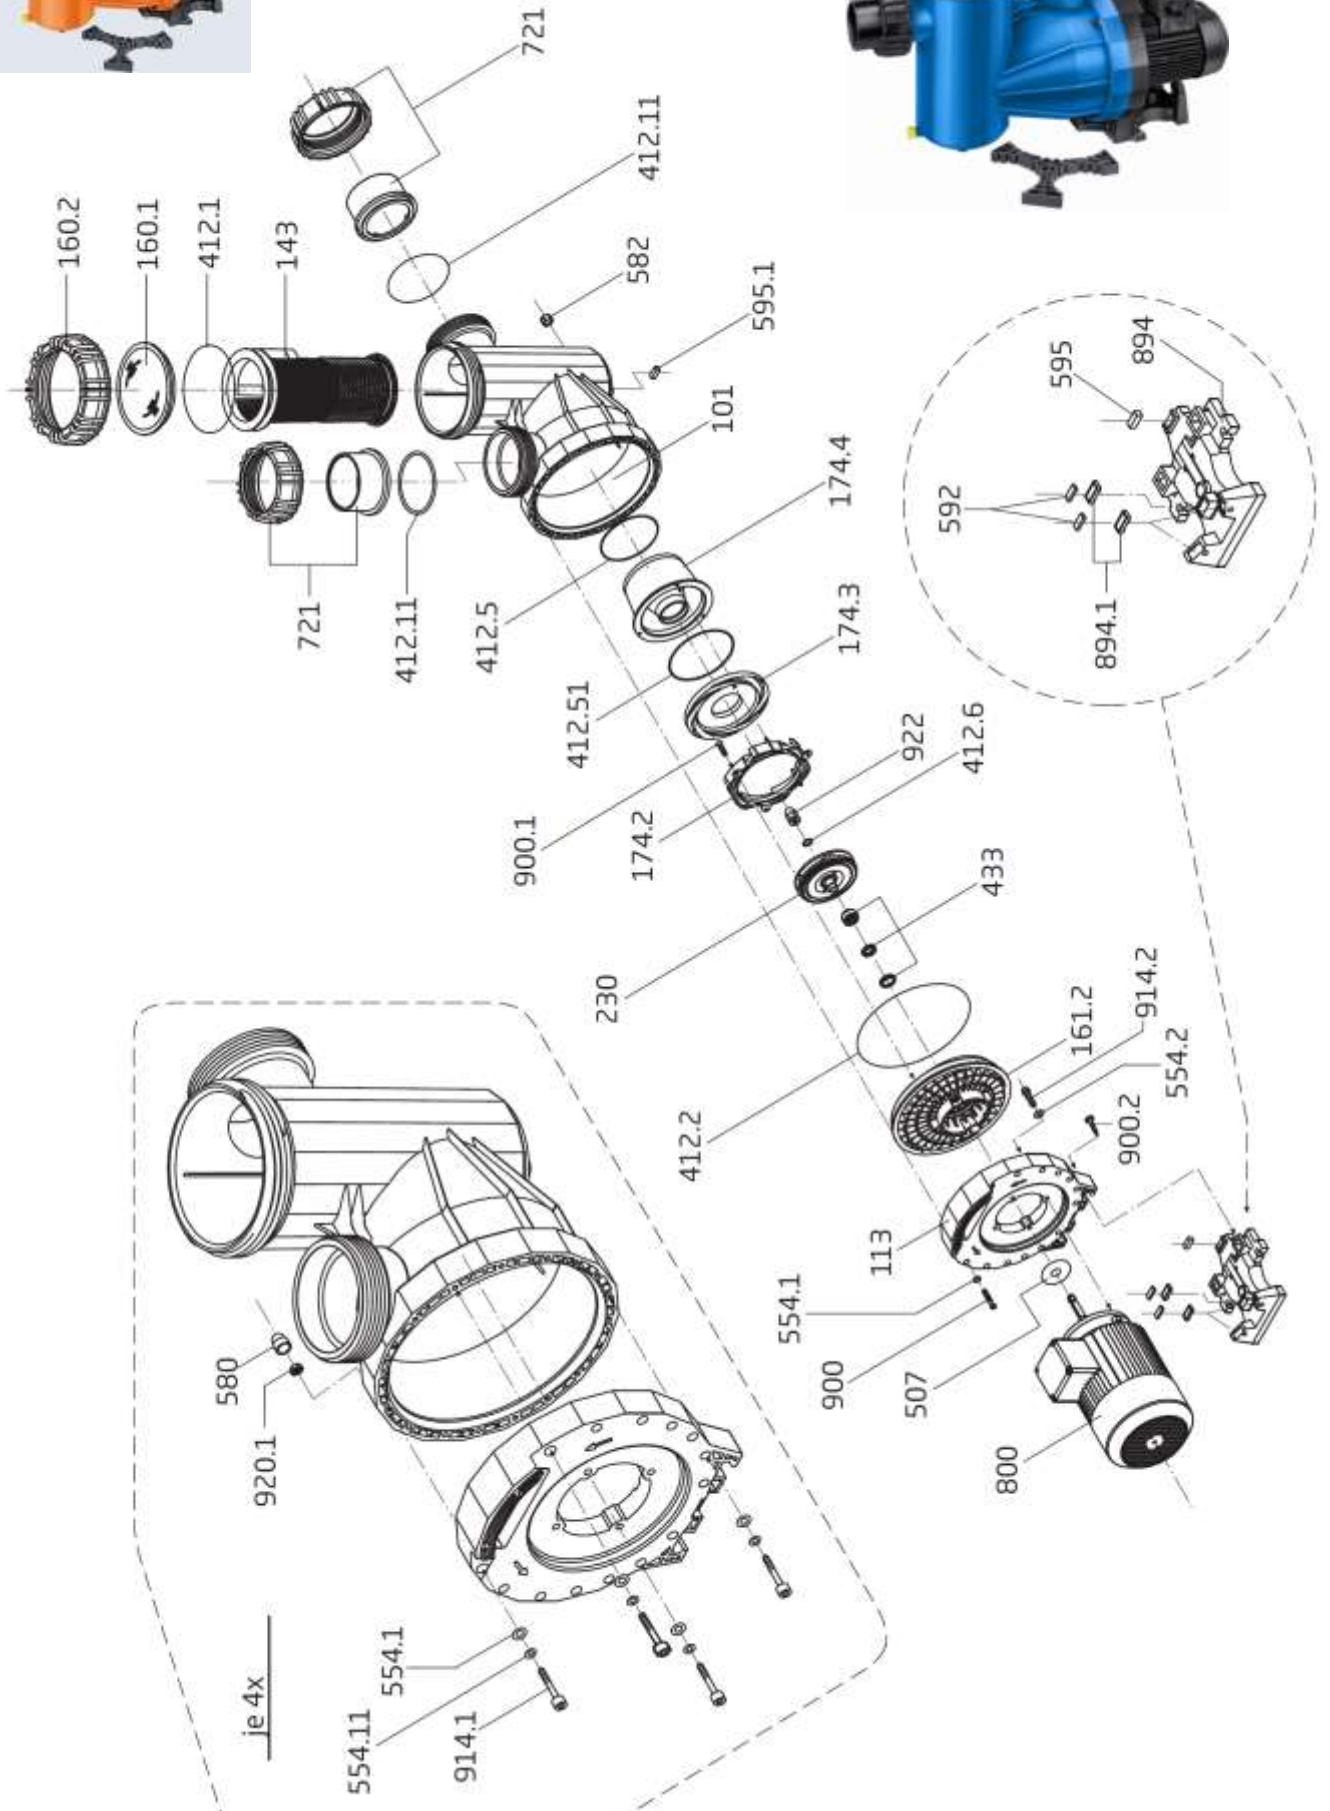

Badu Resort 30,40,45,50,55 - na zapytanie