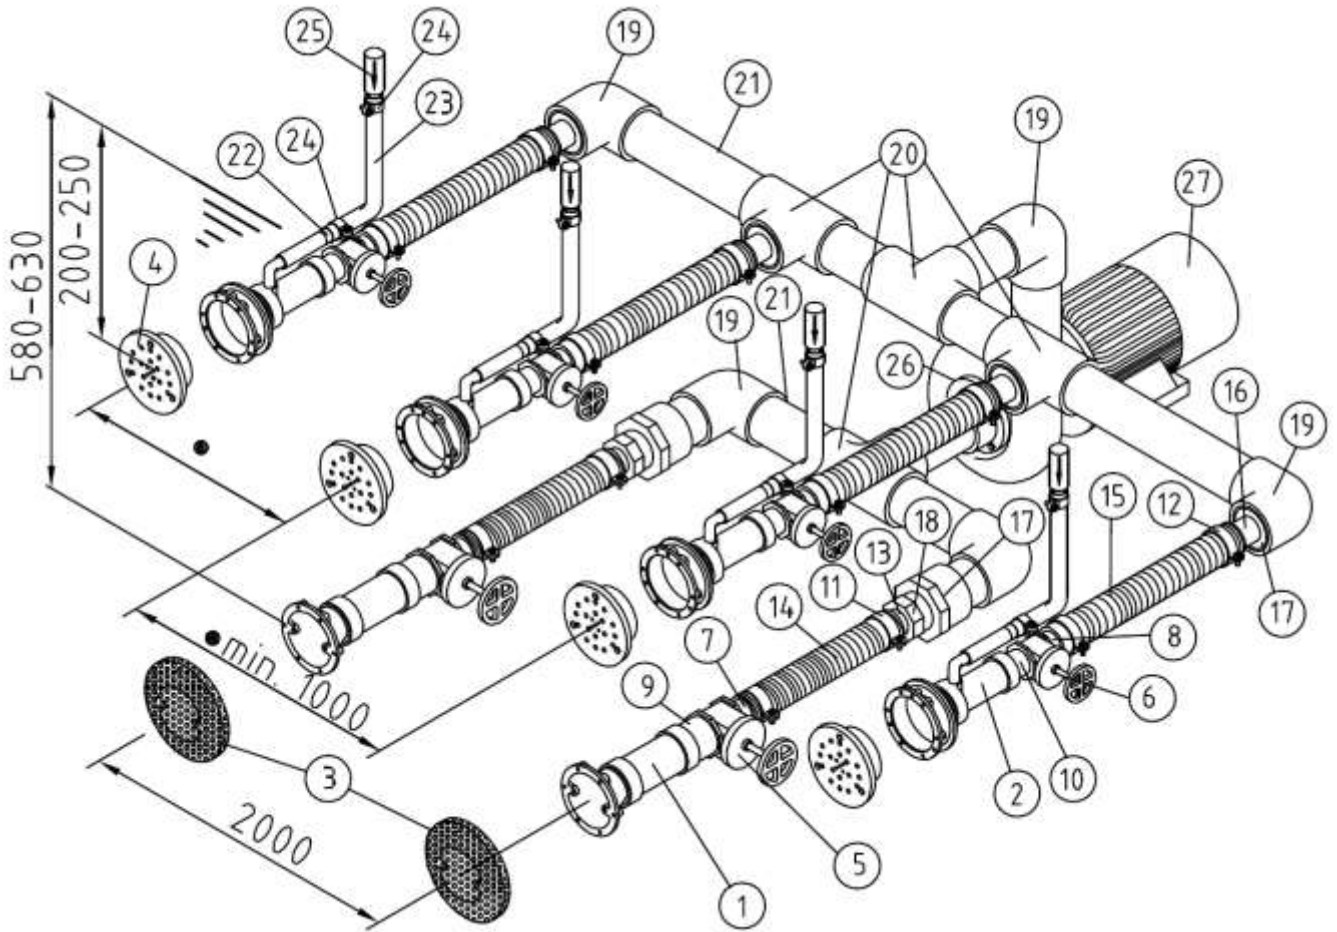

Masaż wodny Combi Whirl 4 - Ceny na zapytanie