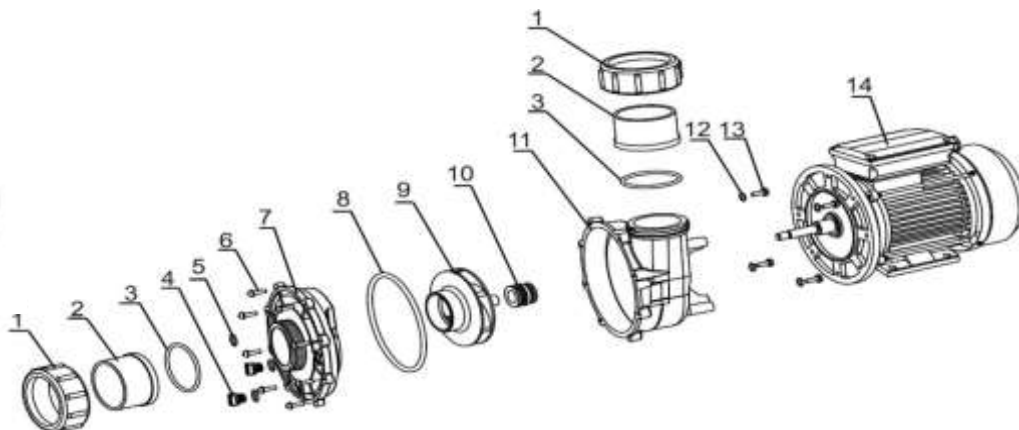

Pompa masażu Saturn JET 230V i 400V [ceny na zapytanie]

model Bathtub