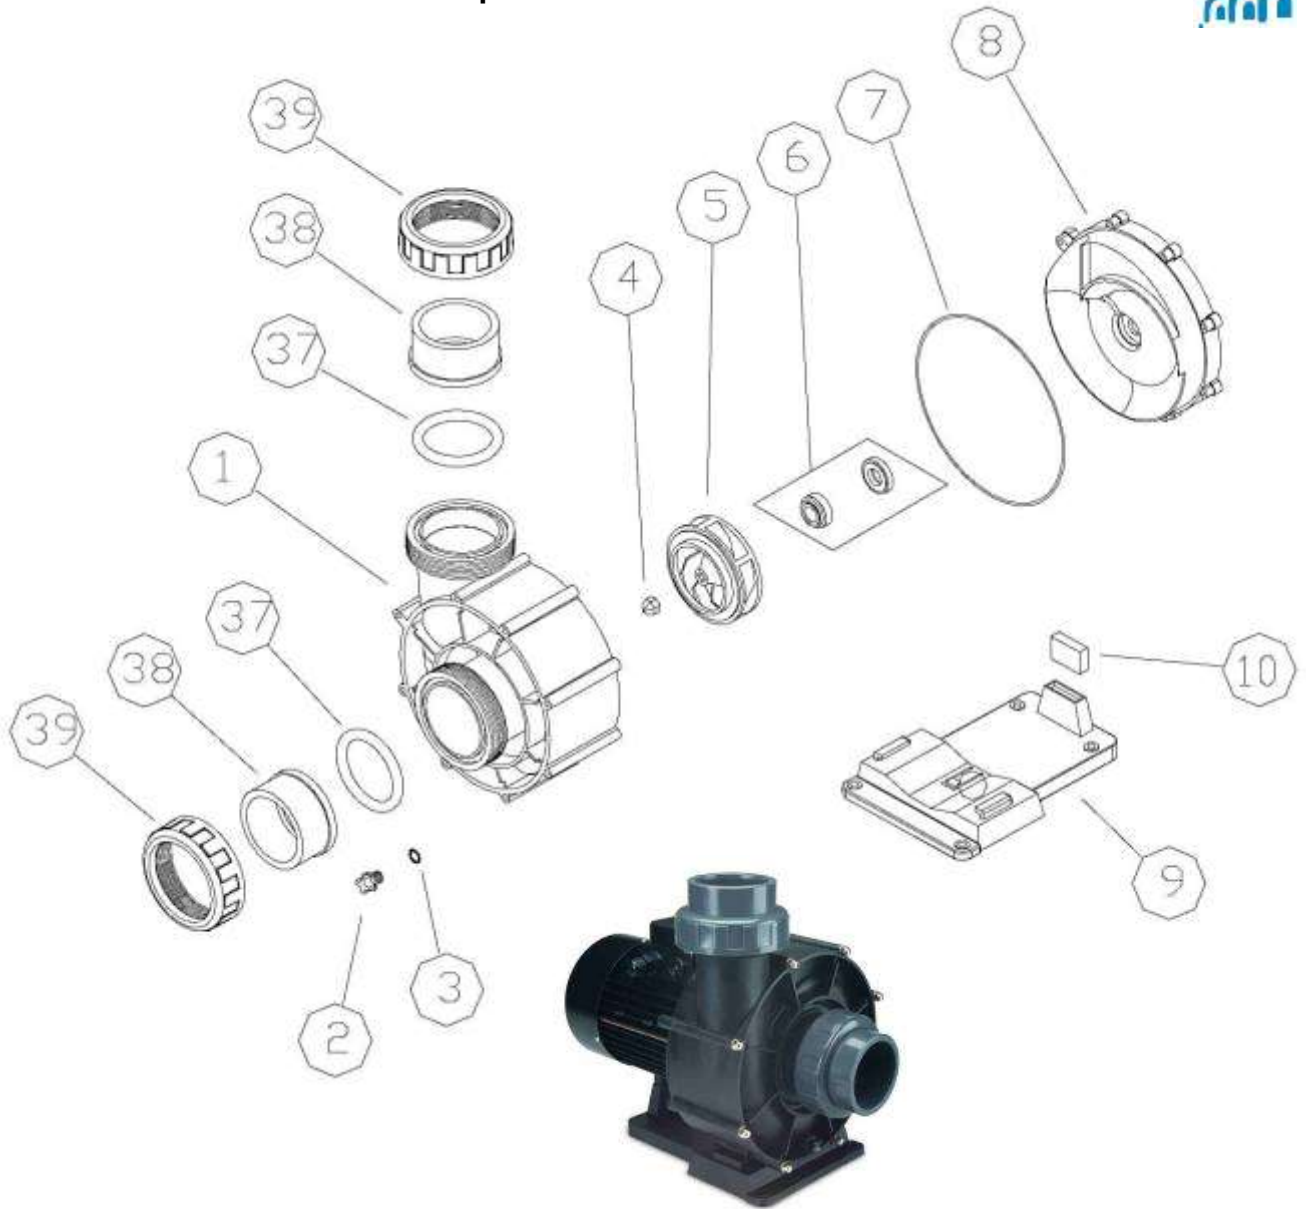

Pompa masażu NewBCC

Kod	Nr części	Cena netto w EURO/szt
HD041045	1	100,08
HD036000	2	1,02
HD021100	3	0,30
HD031075	4	6,00
HD051145	5 do 2,20kw , 45m3/h	22,20
HD051150	5 do 2,90kw , 63m3/h	22,20
HD051149	5 do 4,00kw , 72m3/h	22,20
HD056010	6	60,06
HD021095	7	7,86
HD061040	8	67,92
HD066020	9	19,86
HD071015	10	2,22
HD021125	37	8,22
HD076025	38+39	48,30