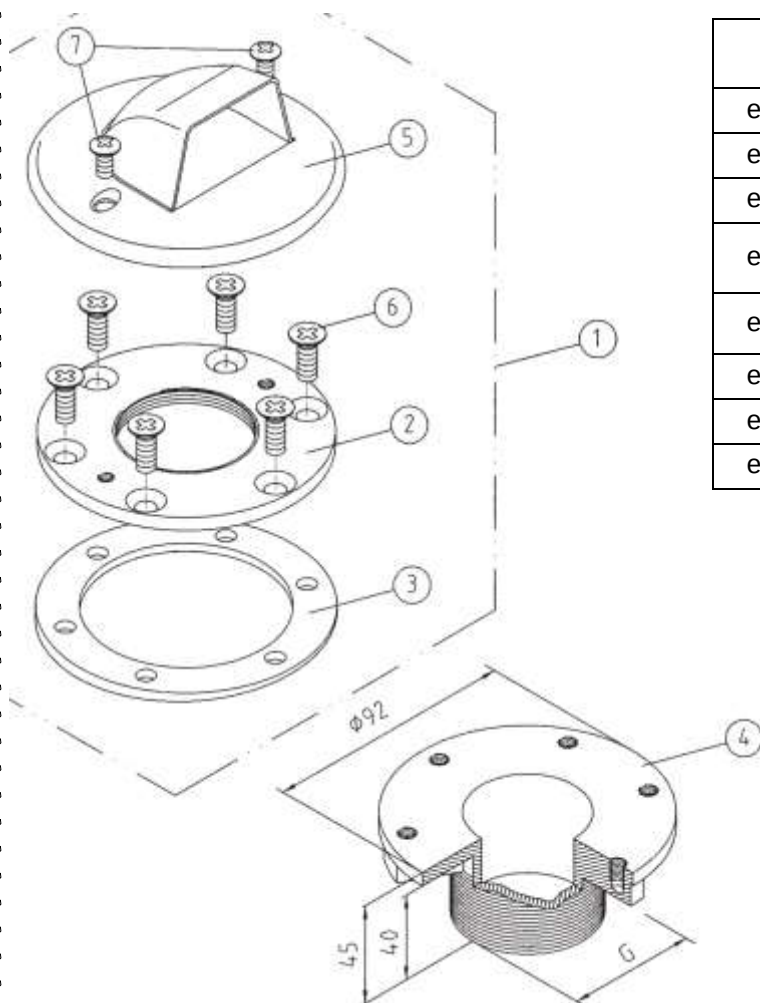

## Muszla z brązu do basenu foliowego

Kod	Numer części	Cena netto w EUR / szt
e7771397	1	117,46
e7771398	2	46,34
e7771399	3	5,95
e7771400	4 = gwint 1 1/2" , 40mm	90,48
e7771401	4 = gwint 2" , 40mm	133,25
e7771402	5	74,52
e7771403	6	3,06
e7771404	7	3,06