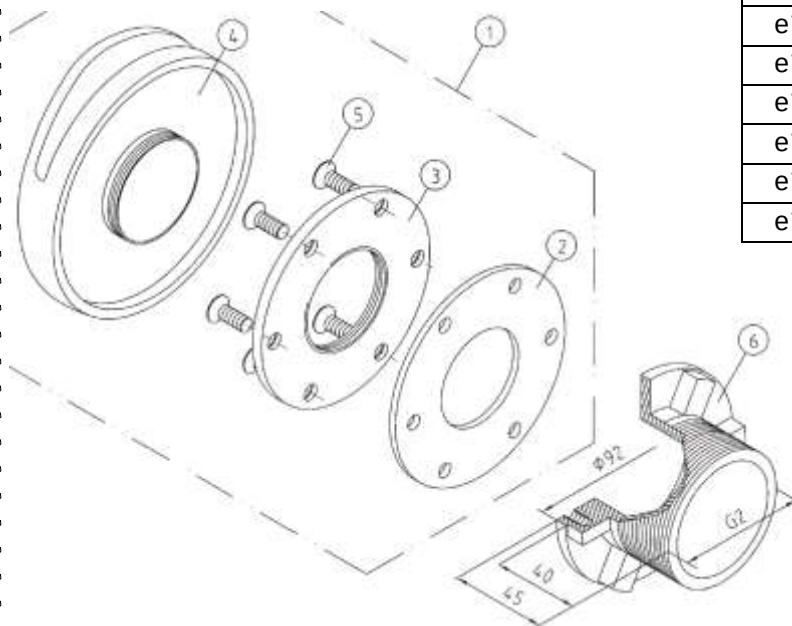

Muszla z brązu do basenu foliowego

Kod	Numer części	Cena netto w EUR / szt
e7771391	1	190,80
e7771392	2	5,95
e7771393	3	46,34
e7771394	4	168,90
e7771395	5	3,06
e7771396	6	133,25