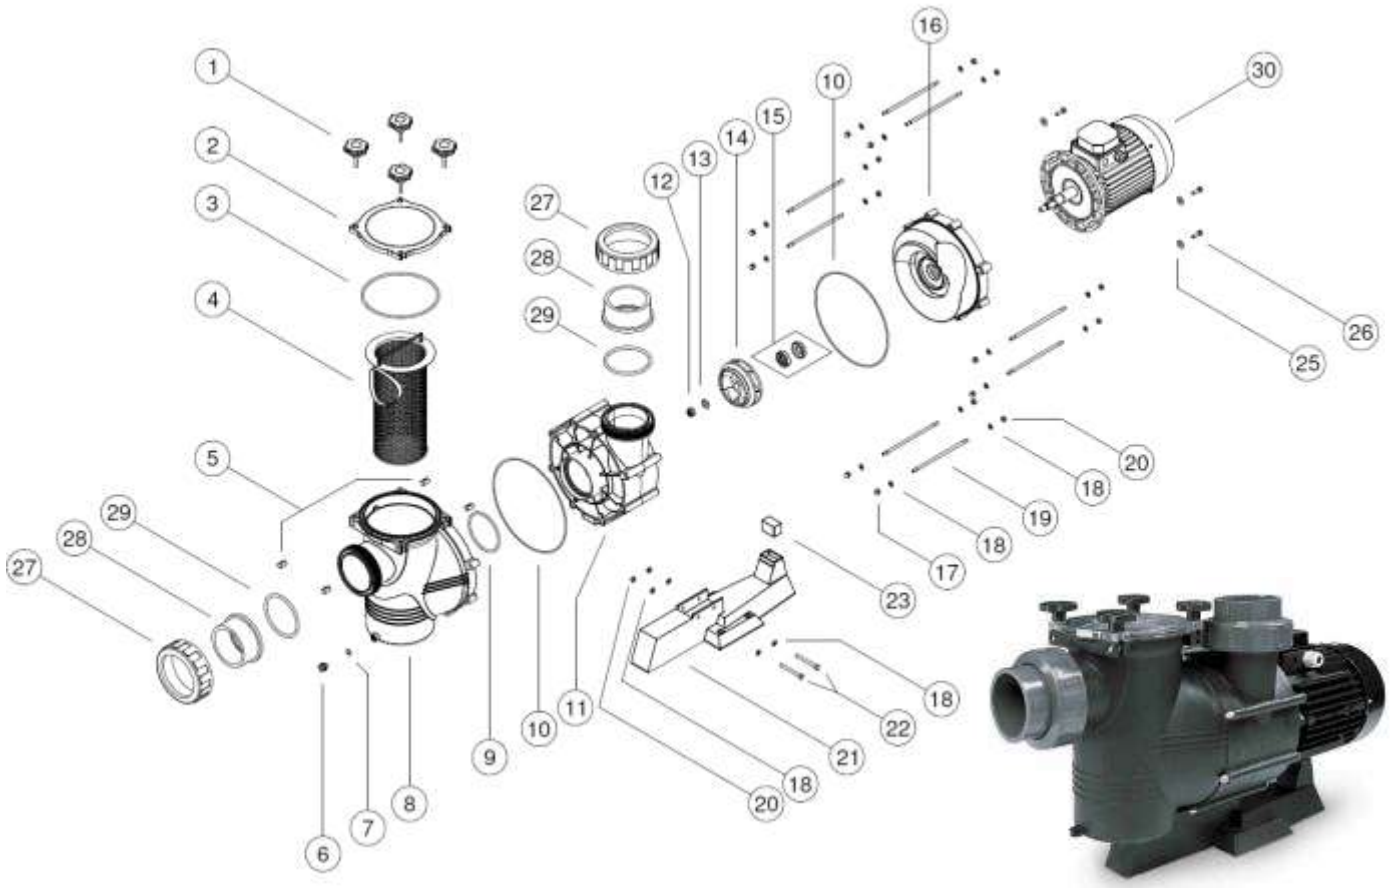

Pompa Atlas

Ceny podawane na zapytanie