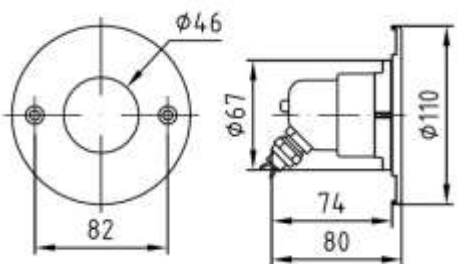

Wkład halogenu LED 4-6W , 12V z brązu

Kod	Numer części	Cena netto w EUR/szt.
e7771452	11	13,43
e7771453	12	34,54
e7771454	3	6,94
e7771455	2	6,79
e7771456	4	14,90
e7771457	5	39,26
e7771458	6	6,79
e7771459	7	33,50
e7771460	8	3,10
e7771461	9	110,84
e7771463	10	3,10
e7771464	13	3,10
e7771465	14	3,70