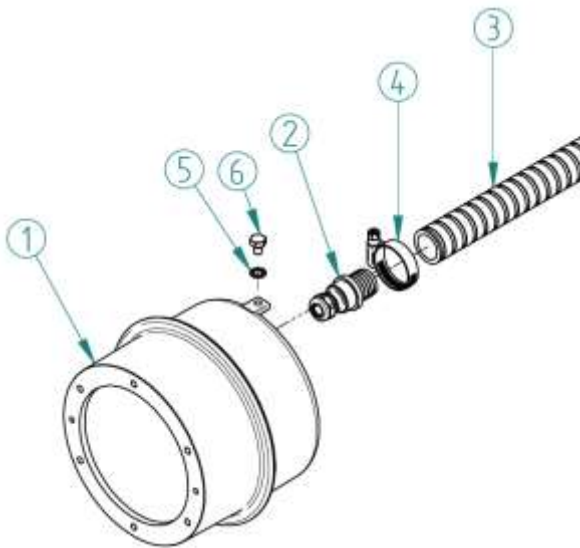

Puszka lampy z brązu Midi