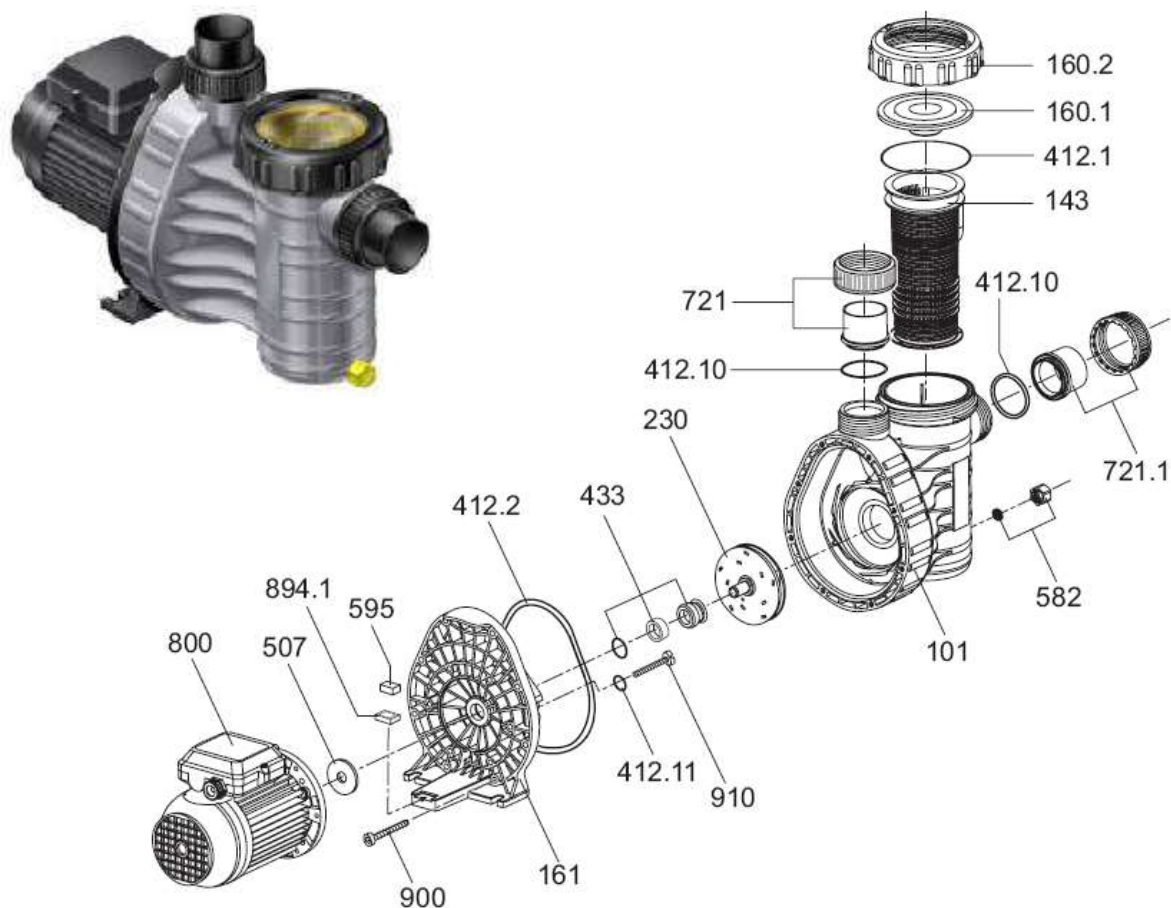

Pompa filtra AQUA PLUS

Nr części	Nazwa artykułu	Kod	Cena netto w EUR / szt
101	obudowa	2901.310.101	94,31
143	koszyk	2901.314.300	9,06
160.1	pokrywa	2901.316.010	17,47
160.2	nakrętka pokrywy	2901.316.020	17,47
161	pokrywa obudowy	2901.316.100	36,88
230	wirnik Aqua Plus 6	2921.623.002	19,48
230	wirnik Aqua Plus 8	2921.623.003	19,80
230	wirnik Aqua Plus 11	2921.623.004	20,12
412.1	uszczelka	2901.341.220	2,39
412.2	uszczelka	2921.641.223	4,44
412.10	uszczelka	2920.141.252	1,09
412.11	uszczelka	2920.141.261	0,81
433	pierścień uszczelniający	2920.143.315	33,98
507	pierścień	2920.850.700	0,85
582	korek	2901.158.200	0,89
595	gumka	2920.359.501	0,99
894.1	Adapter	2920.389.410	0,50
900	wkręt	2921.690.002	2,53
910	śruba	2921.691.000	0,50
721 + 412.10	kompletne przyłącze	2921.672.120	12,02