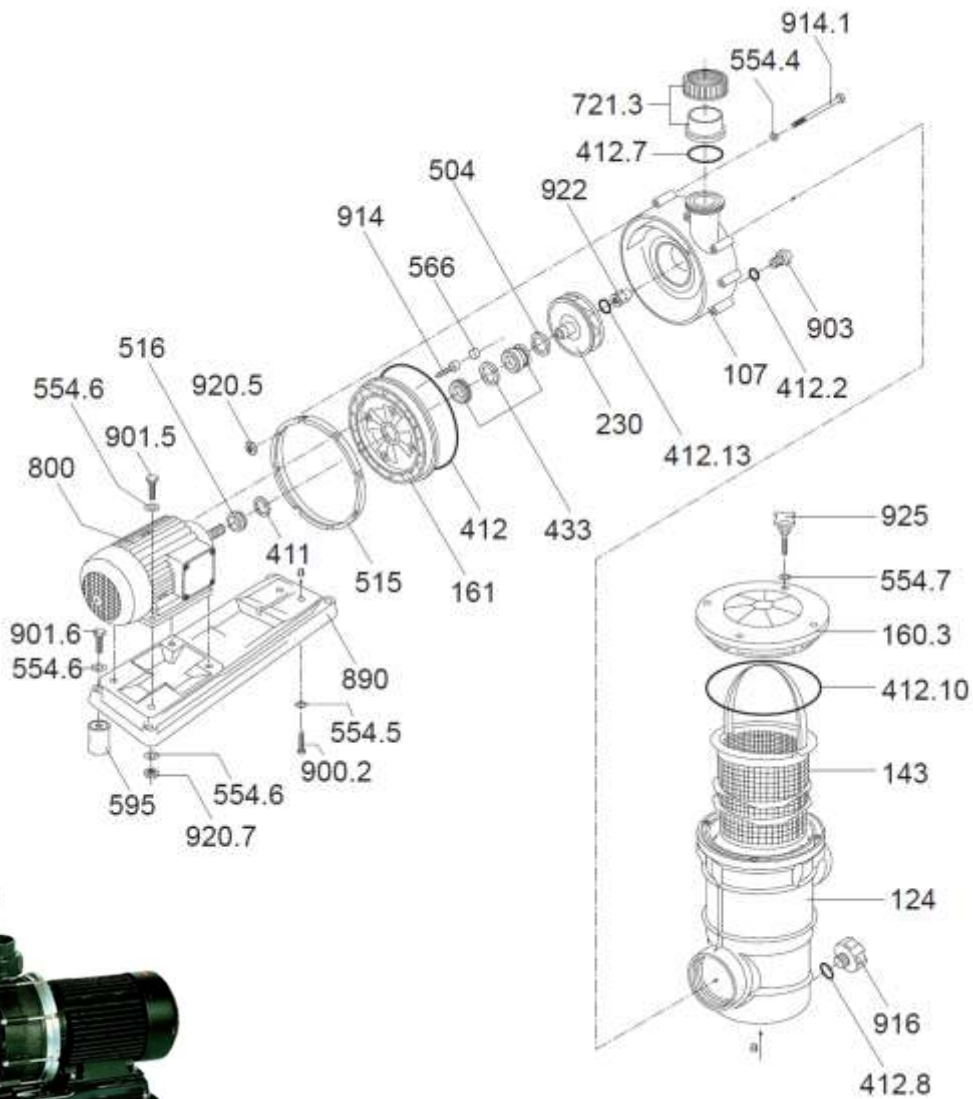

Badu FA 21-50/36 i FA 21-60/45