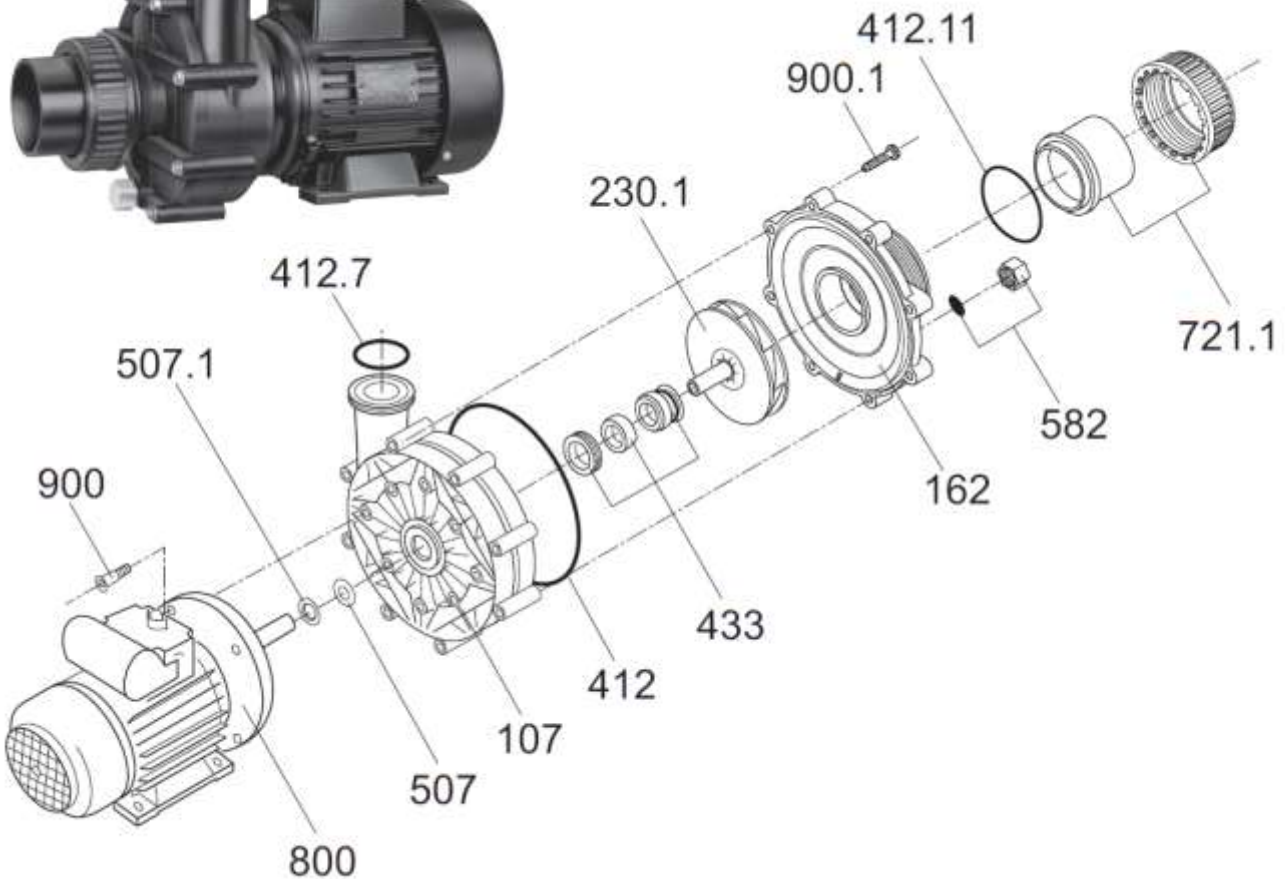

BADU 21-41 - na zapytanie