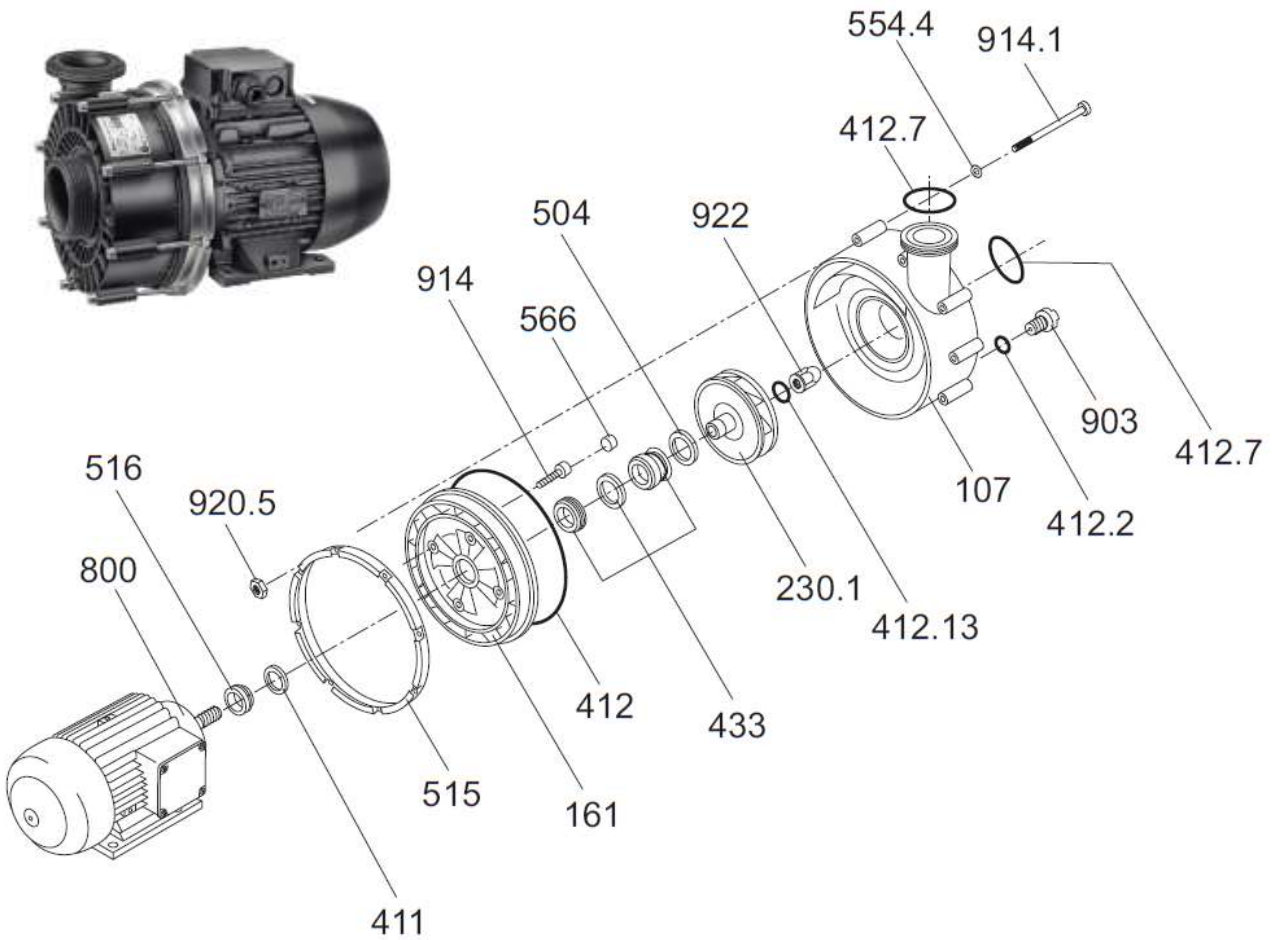

BADU 21-50 - na zapytanie