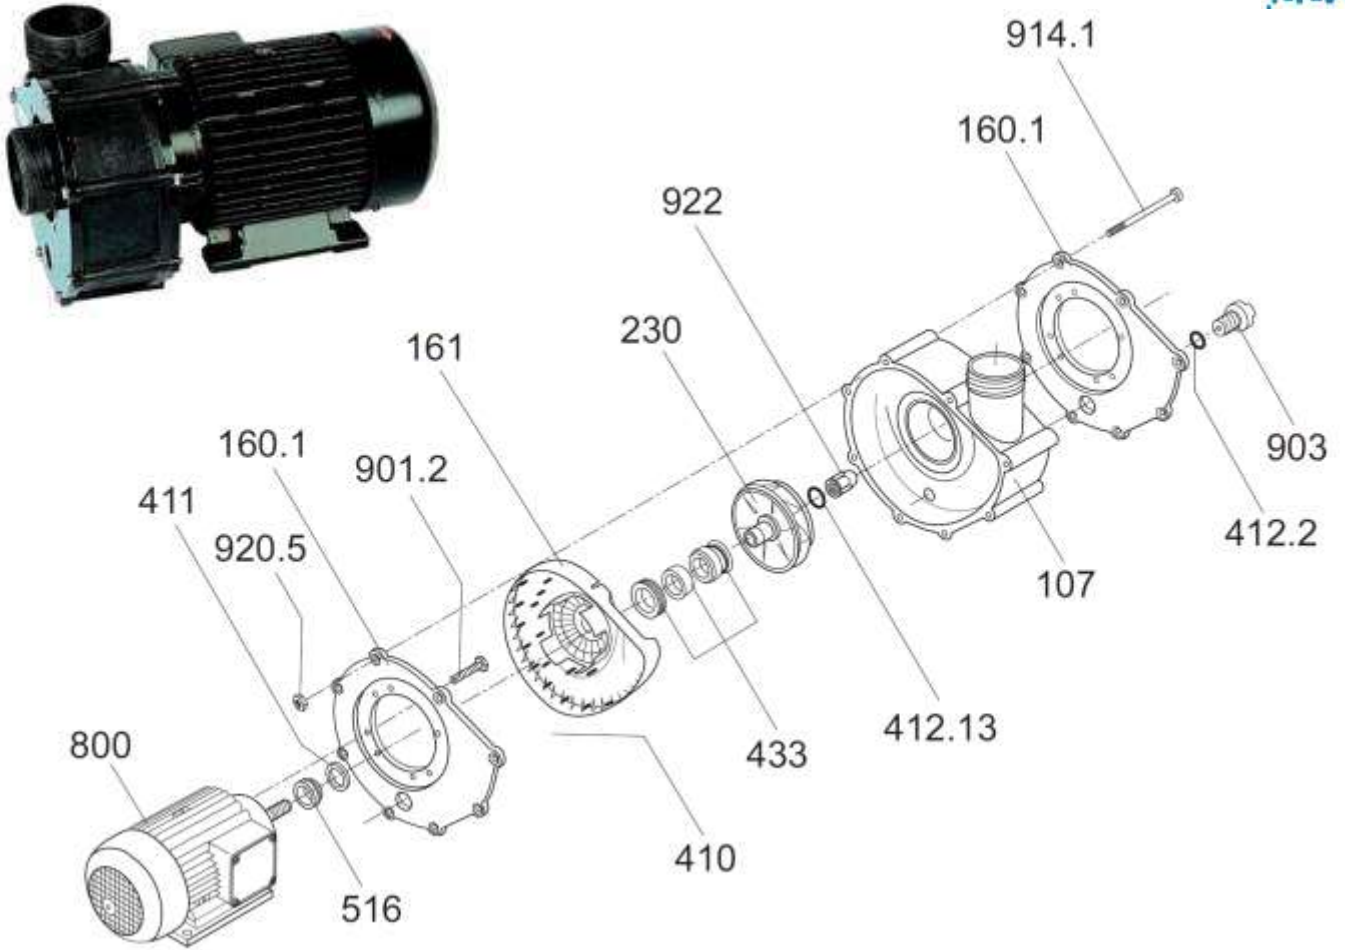

BADU 21-80 - na zapytanie

BADU 40/25 i 40/32 - na zapytanie