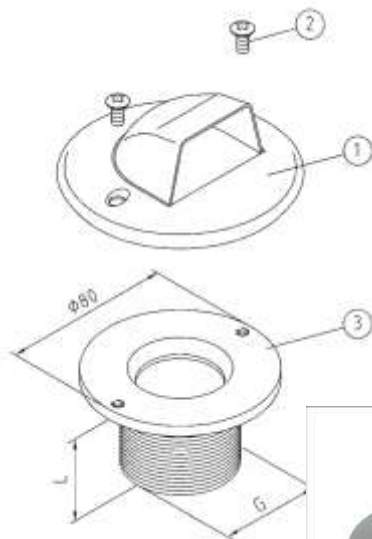

Muszla z brązu do basenu płytkowego

Kod	Numer części	Cena netto w EUR/szt
e7771385	1	74,52
e7771386	2	3,06
e7771387	3=gwint 1 1/2", 40mm	60,08
e7771388	3=gwint 1 1/2", 70mm	127,31
e7771389	3=gwint 2" 40mm	83,35
e7771390	3=gwint 2" 70mm	97,09