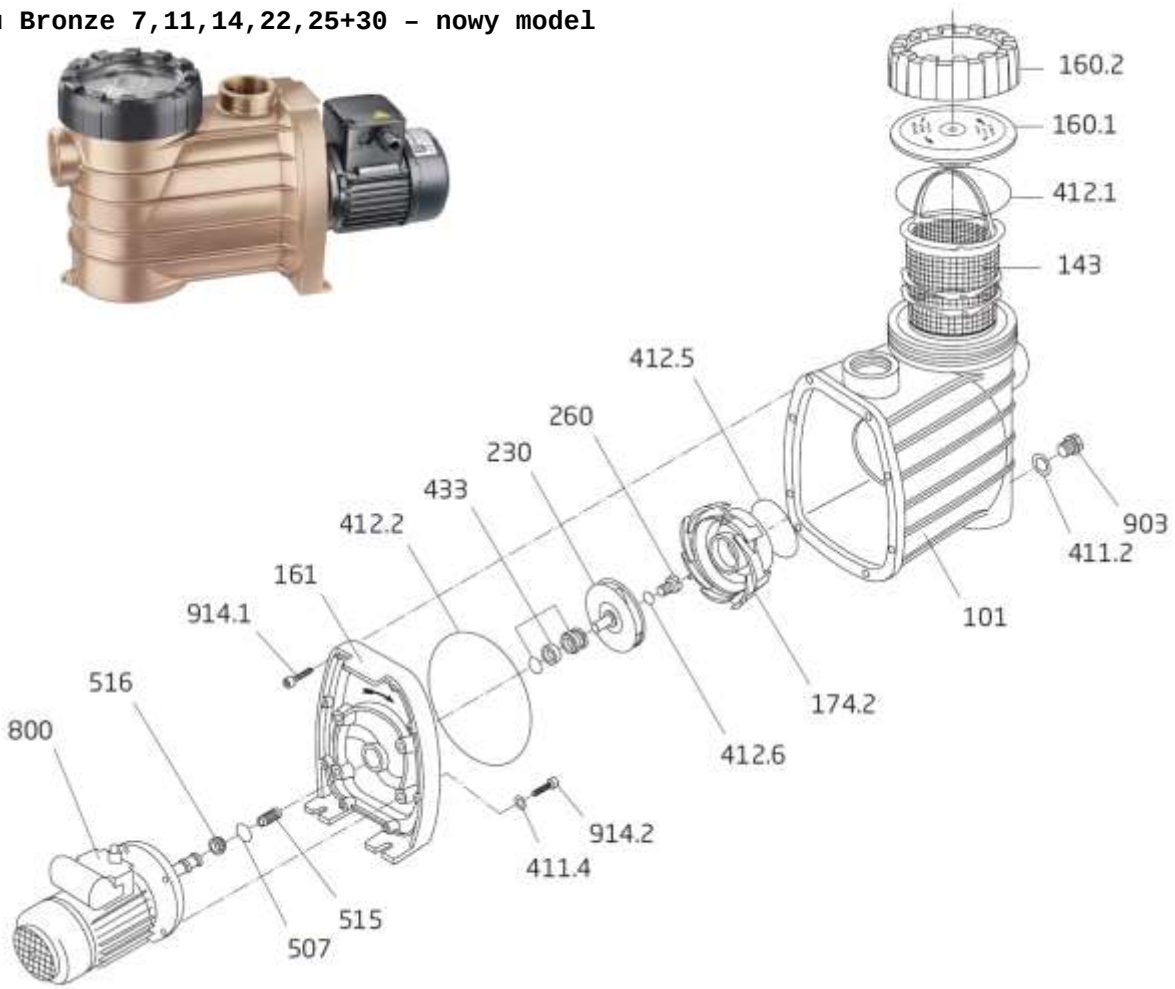

Badu Bronze 7,11,14,22,25+30 - nowy model