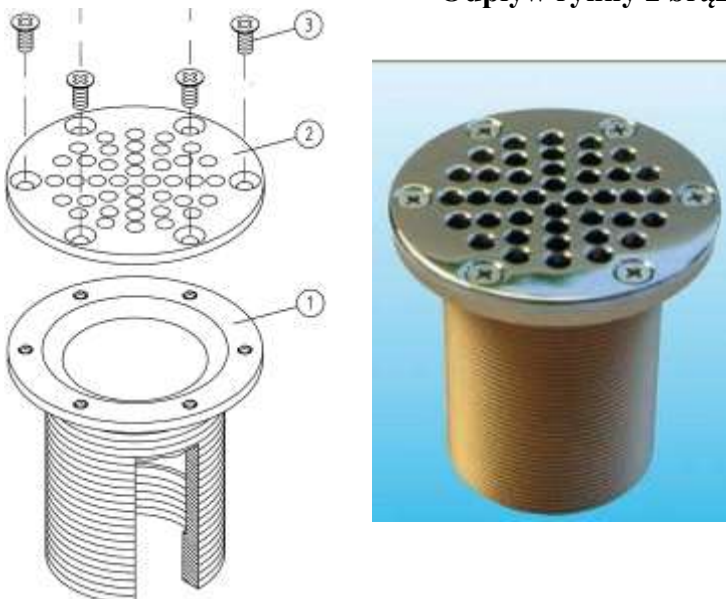

Odplyw rynny z brązu GZ 2 1/2"

Kod	Numer części	Cena netto w EUR/szt.
e7771360	1	184,18
e7771361	2	105,07
e7771362	3	3,06