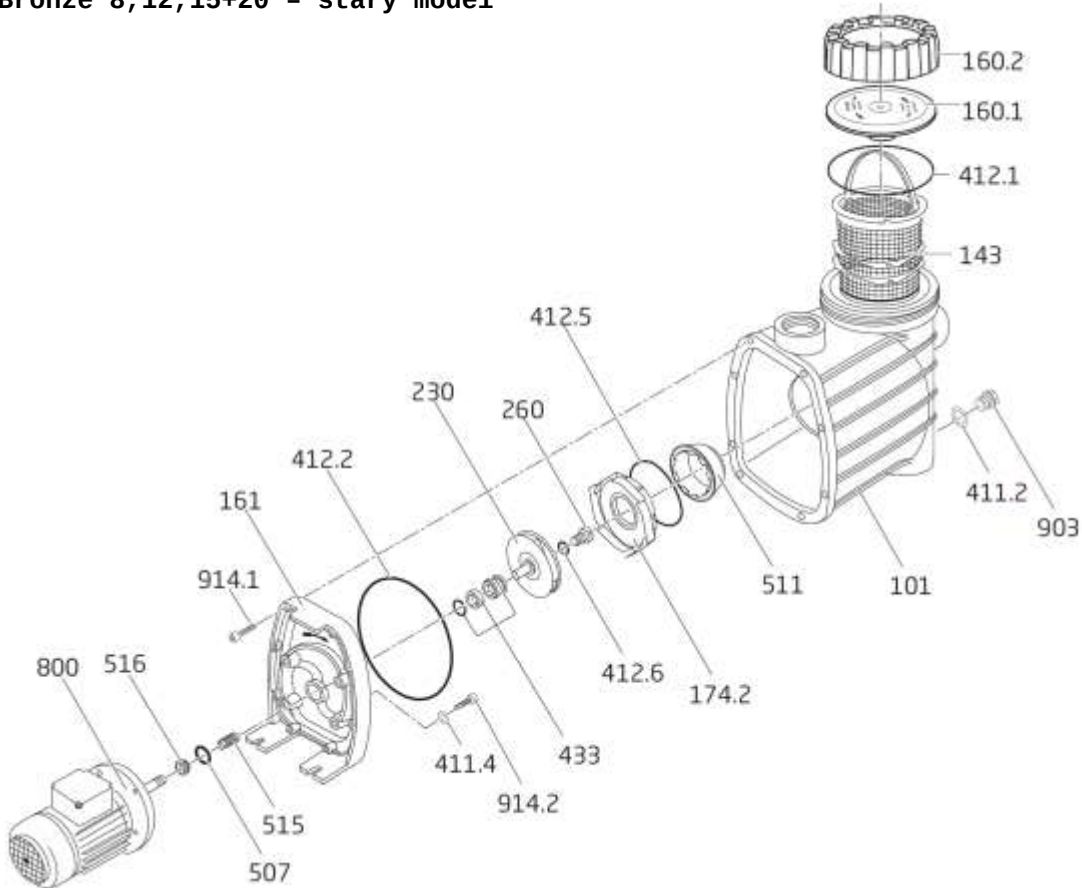

Badu Bronze 8,12,15+20 - stary model

Ceny podawane na zapytanie