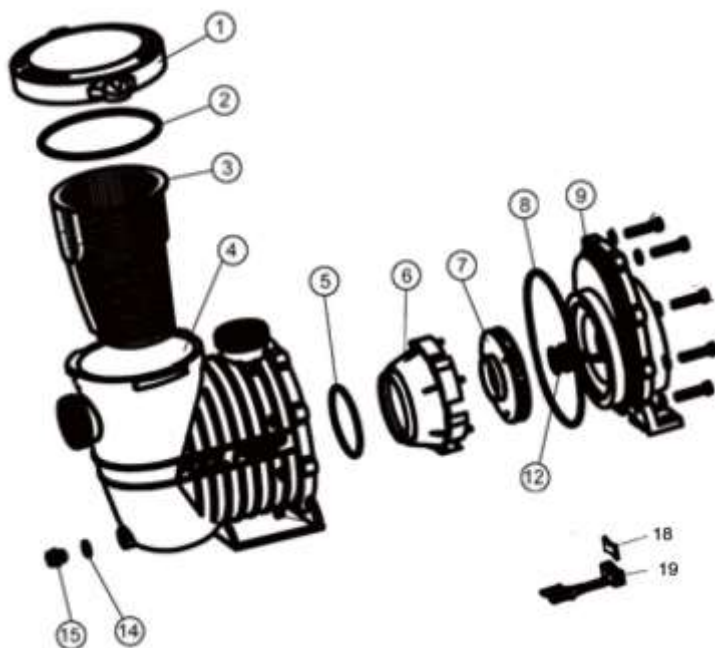

Pompa filtra SATURN

Kod	Nr części	Cena netto w EUR/szt
e10200	1	44,94
e10201	2	10,32
e10202	3	21,60
e10203	4	121,08
e10204	5	2,58
e10205	6	26,28
e10206	7-0,55kW/ 0,75HP	24,84
e10207	7-0,75kW/ 1,00HP	24,84
e10214	7-1,0kW/ 1,00HP	24,84
e10215	7-1,4kW/ 1,00HP	24,84
e10208	8	8,04
e10209	9	32,58
e10210	12	31,20
e10211	14	0,42
e10212	15	2,58
e10213	18+19	20,04