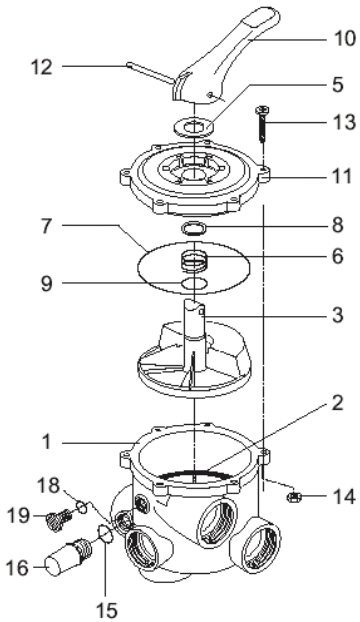

Zawory 6 drogowe - ZALECA SIĘ WYMIANĘ CAŁYCH ZAWORÓW

Ceny części podawane na zapytanie po podaniu modelu i producenta

1 1/2 i 2" stary model