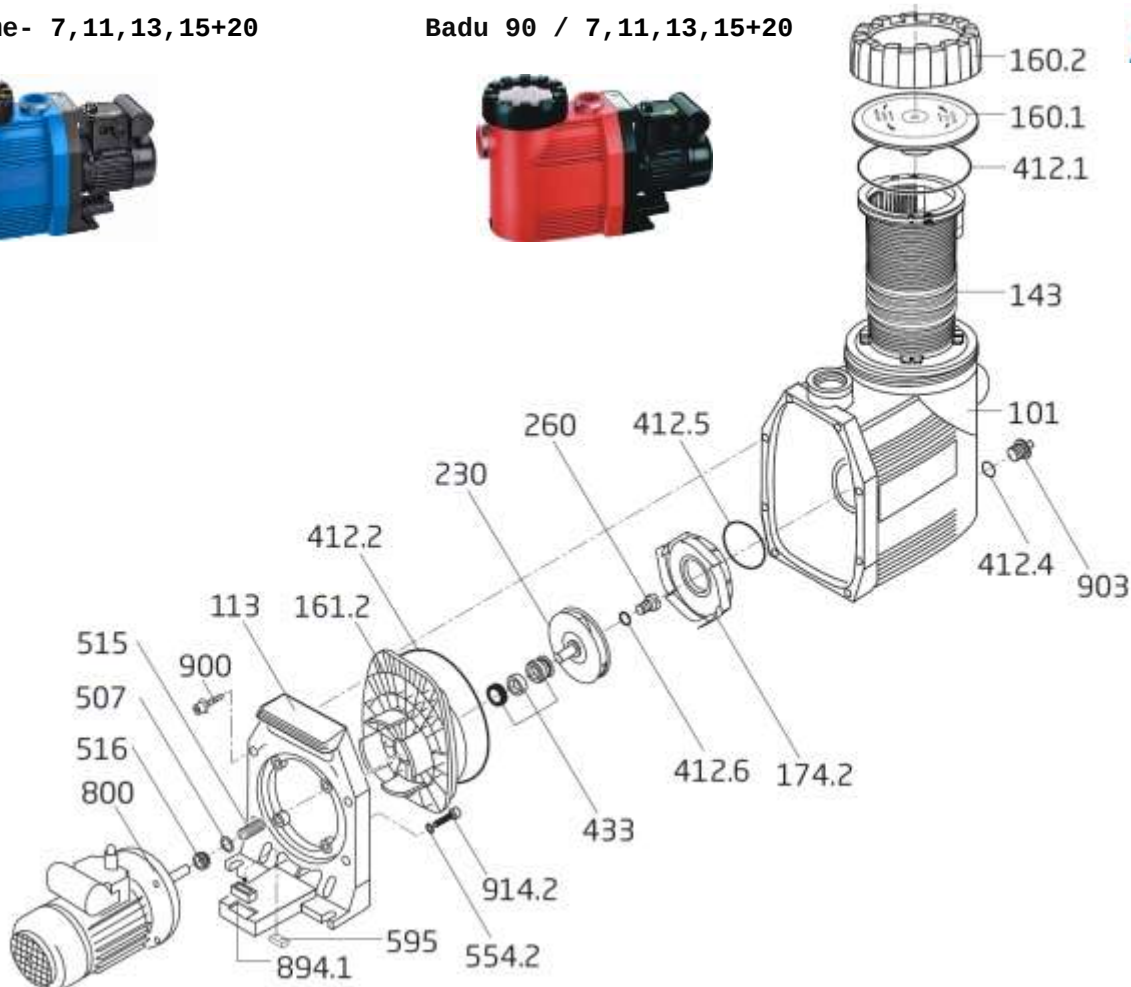

Badu Prime- 7,11,13,15+20

Badu 90 / 7,11,13,15+20

Nr części	Ilość w pompie	Kod	Cena netto w EURO/szt
101 komplet , czarna do BADU 90/ 7 i 11	1	2921.110.103	187,20
101 komplet , NIEBIESKA do PRIME 7 i 11	1	2921.110.138	187,20
101 komplet, czarna do 90/13, /15, /15G, /20, /20G	1	2921.310.105	187,20
101 komplet , NIEBIESKA do PRIME 13, 15 + 20	1	2921.310.138	187,20
113	1	2921.111.300	70,16
143	1	2901.114.300	13,61
160.1	1	2921.116.010	29,19
160.2	1	2921.116.020	29,19
161.2 do BADU 90/7, 90/11 i 90/13	1	2921.116.120	47,12
161.2 do BADU 90/15, 90/15 G, 90/20 i 90/20 G	1	2921.316.120	47,69
174.2 do BADU 90/7, 90/11 i 90/13	1	2921.117.420	49,38
174.2 do BADU 90/15 G i 90/20 G (prod.do 02/07)	1	2921.317.420	50,54
174.2 do BADU 90/15 und 90/20 (prod.od 03/07)	1	2921.317.421	50,54
230 do BADU 90/7 , Prime 7	1	2921.123.001	46,60
230 do BADU 90/11 , Prime 11	1	2921.223.001	48,28
230 do BADU 90/13 , Prime 13	1	2921.223.002	50,99
230 do BADU 90/15 G (prod.do 09/07) (zawiera część 260 + 412.6)	1	2920.323.000	56,10
230 do BADU 90/15 , Prmie 15 (prod od 10/07)	1	2921.323.001	56,26
230 do BADU 90/20 G (prod.do 09/07) (zawiera część 260 + 412.6)	1	2920.423.000	59,40
230 do BADU 90/20 , Prime 20 (prod.od 10/07)	1	2901.423.019	54,79
260 do BADU 90/7, /11 , /13 i PRIME 7, 11, 13	1	2920.126.000	0,71
260 do BADU 90/15, /15G, /20, /20G i PRIME 15 + 20	1	2920.326.000	1,83
412.1	1	2921.141.210	3,51
412.2	1	2921.141.220	4,32
412.4	1	2302.002.062	0,42