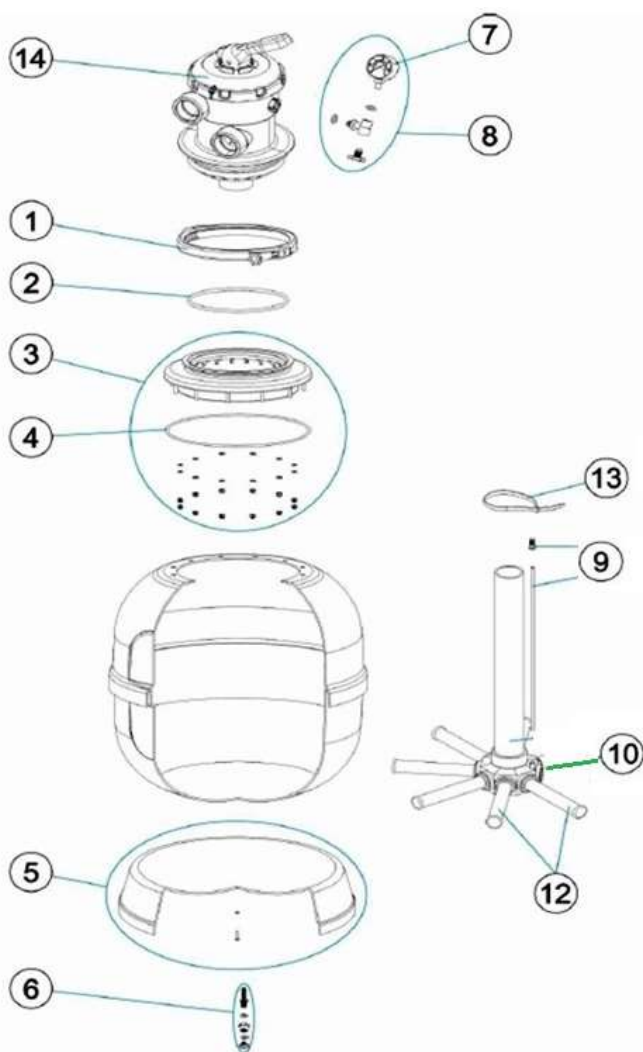

Filtr SYRIUS TOP model od roku 2017

Kod	Nazwa artykułu	Nr części	Cena netto w EUR/szt
e14509	odpowietrznik z manometrem	7+8	22,63
e86002	manometr gwint od spodu	3	6,88
e86042	obejma	1	28,19
e86043	uszczelka	2	10,13
e86044	kołnierz i uszczelka zbiornika filtra	3+4	109,75
e86010	uszczelka zbiornika filtra	4	10,13
e14512	spust wody	6	9,19
e86012	podstawa filtra 500mm	5	46,59
e86014	podstawa filtra 600mm	5	58,70
e86016	podstawa filtra 750mm	5	82,79
e86018	podstawa filtra 900mm	5	105,94
e86020	rurka sztywna PVC L-525	9	3,56
e14922	dolny rozdzielacz 8x1" do śr. 500 i 600m	10	18,40
e86034	dolny rozdzielacz 12x1" do śr. 750 i 900 mm	10	33,13
e14923	rurka szczelinowa 1"x175mm do śre.500mm	12	1,74
e14924	rurka szczelinowa 1" x 225mm do śr.600mm	12	1,74
e14925	rurka szczelinowa 1" x 260mm do śr.750 mm	12	3,47
e14925 + e14930 + e14932	rurka szczelinowa 1" x do śr.900 mm	12	8,75