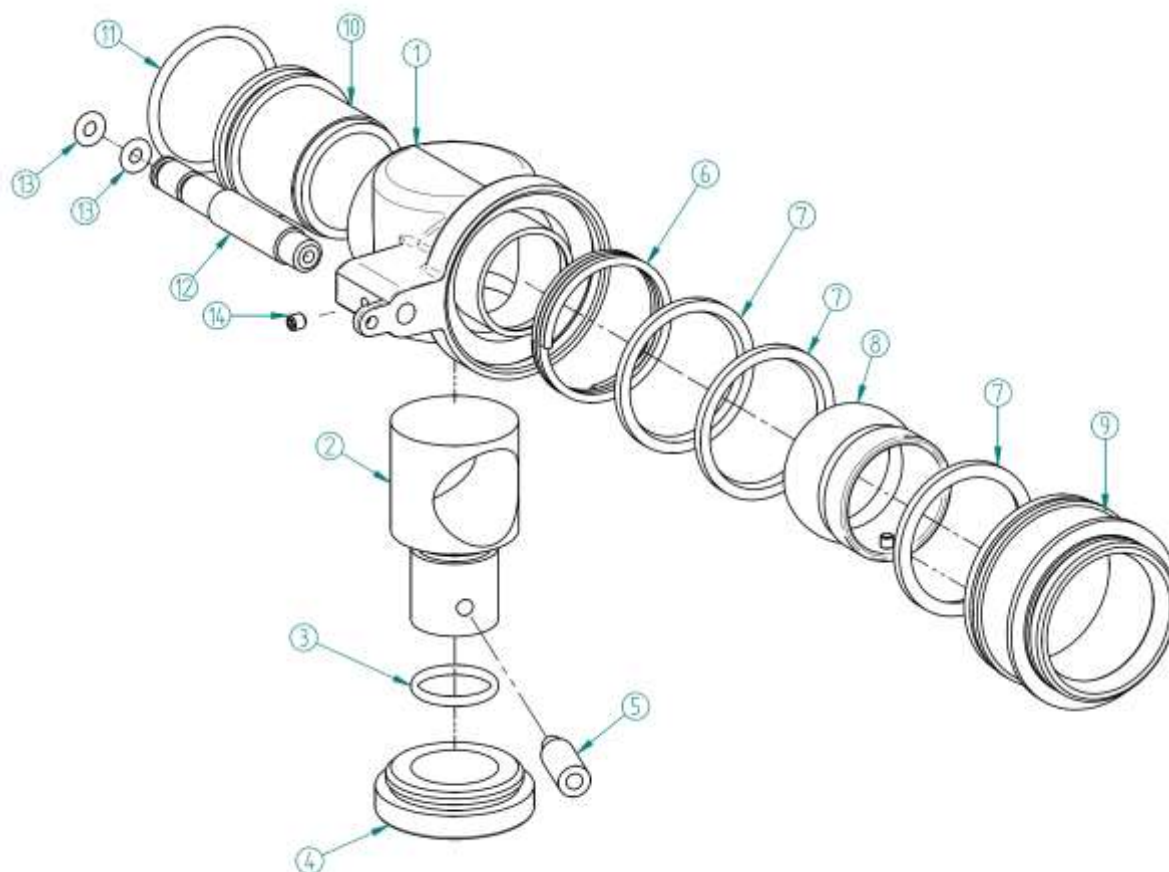

Masaż TAIFUN od 2010 - Ceny na zapytanie