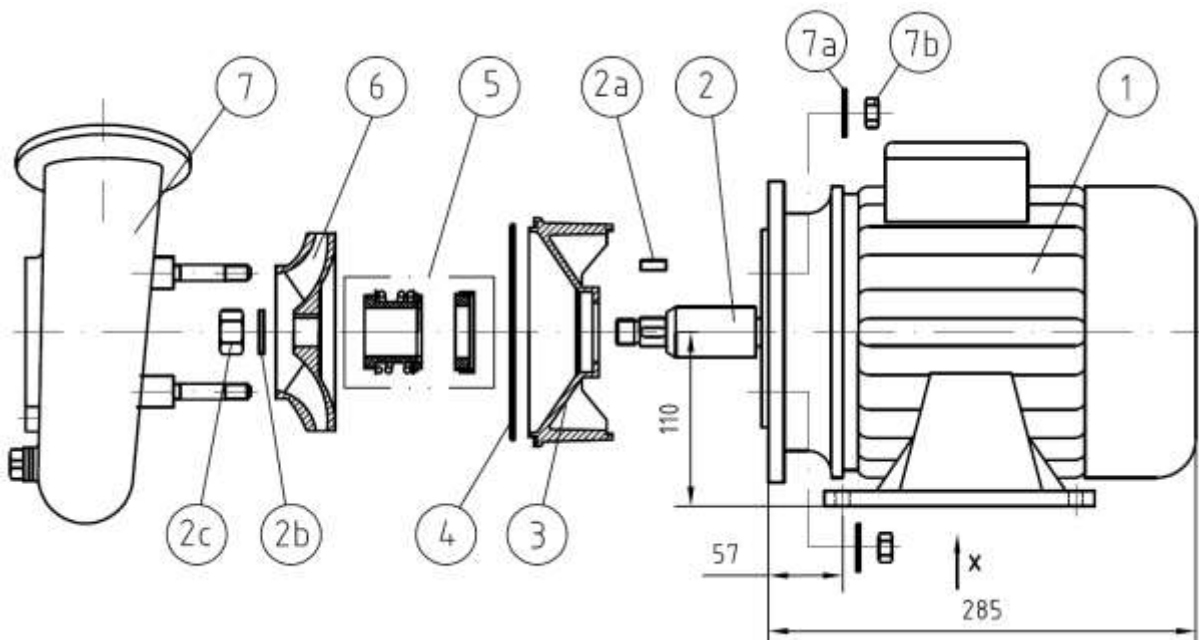

Pompa Hugo Lahme z brązu

Ceny części na zapytanie (dostępne też dla wykonań do wody słonej)