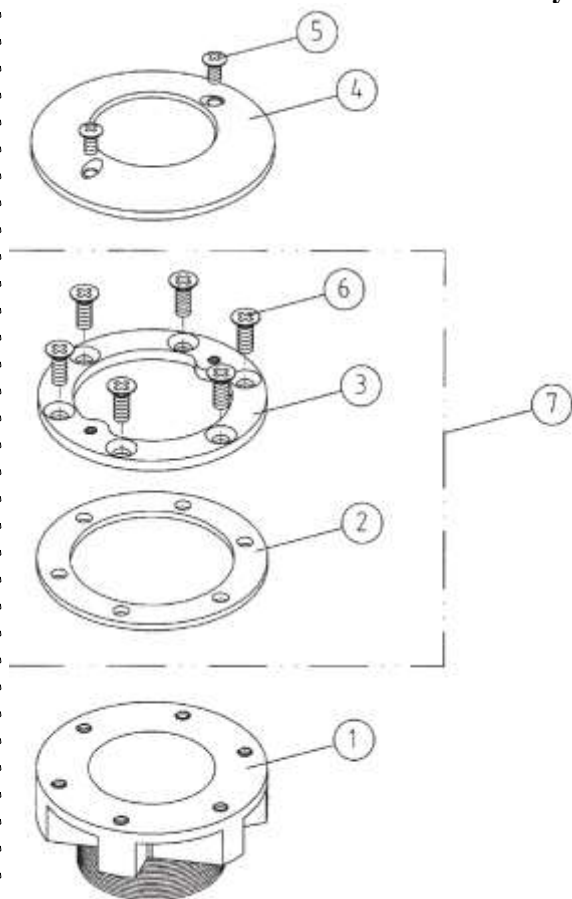

Przyłącze węża pokrywa stalowa