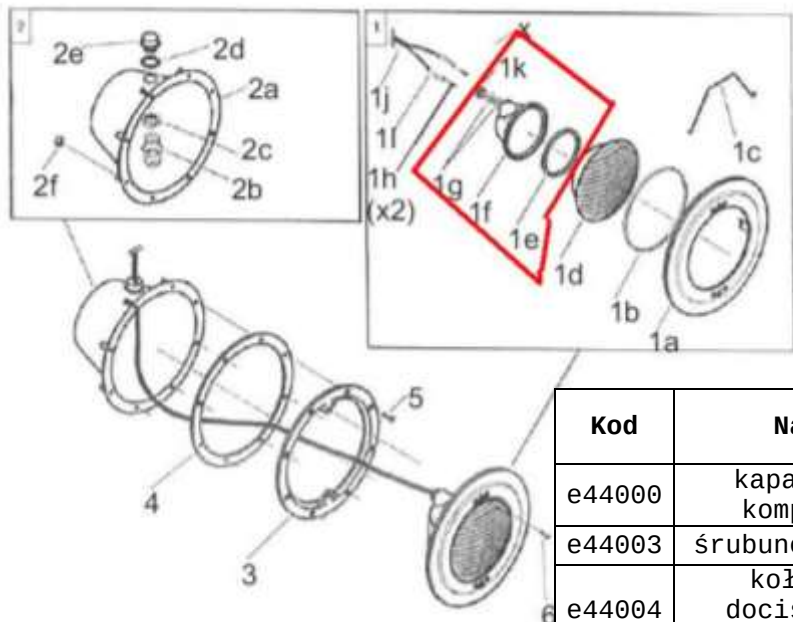

Lampa ze stali Pahlen

Kod	Nazwa	Numer części	Cena netto w EUR/szt.
e44000	kapa lampy kompletna	1e+1f+1g+1k	56,48
e44003	śrubunek puszeki	2b+2c+2d+2e	26,15
e44004	kołnierz dociskowy z uszczelkami	3+4+5	117,81
e44008	pierścień żarówki	1b	34,65
e44002	uszczelka kapy	1e	6,75